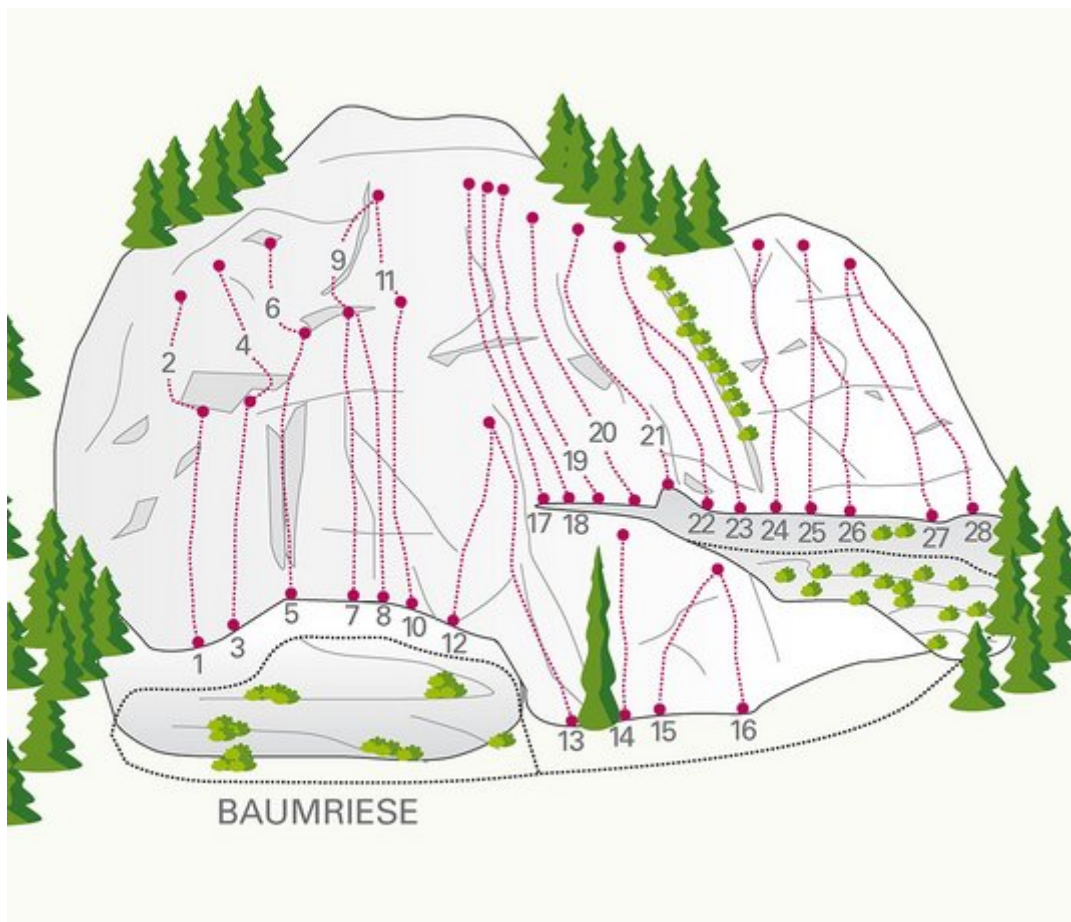

## ÖTZTAL - LÄNGENFELD / OBERRIED SEKTOR OBERRIED / BAUMRIESE

### ZUSTIEG

5 min

### ZUSTIEGSZEIT

10 min - 15 min

Nr.	Name	Grad	Länge
1	Felsenfest	6a+	20.0 m
2	Streifzug	5a	10.0 m
3	Baum	5c	20.0 m
4	Giftig (Projekt)		
5	Bimba	4b	20.0 m
6	O-je	6a	10.0 m
7	Filmriss	5a	20.0 m
8	Via Mama	4a	20.0 m
9	Power	6a	15.0 m

## Climbers Paradise Tirol

Das größte Kletterportal Tirols bietet euch tausende Routen in 14 Regionen, gratis Topos in Druckqualität und aktuelle Infos rund ums Thema Klettern.

Eine solche Vielfalt an verschiedensten Klettermöglichkeiten aller Schwierigkeitsgrade findet man selten auf so engem Raum. Zudem findet ihr Unterkunftsvorschläge für jede Geldtasche.