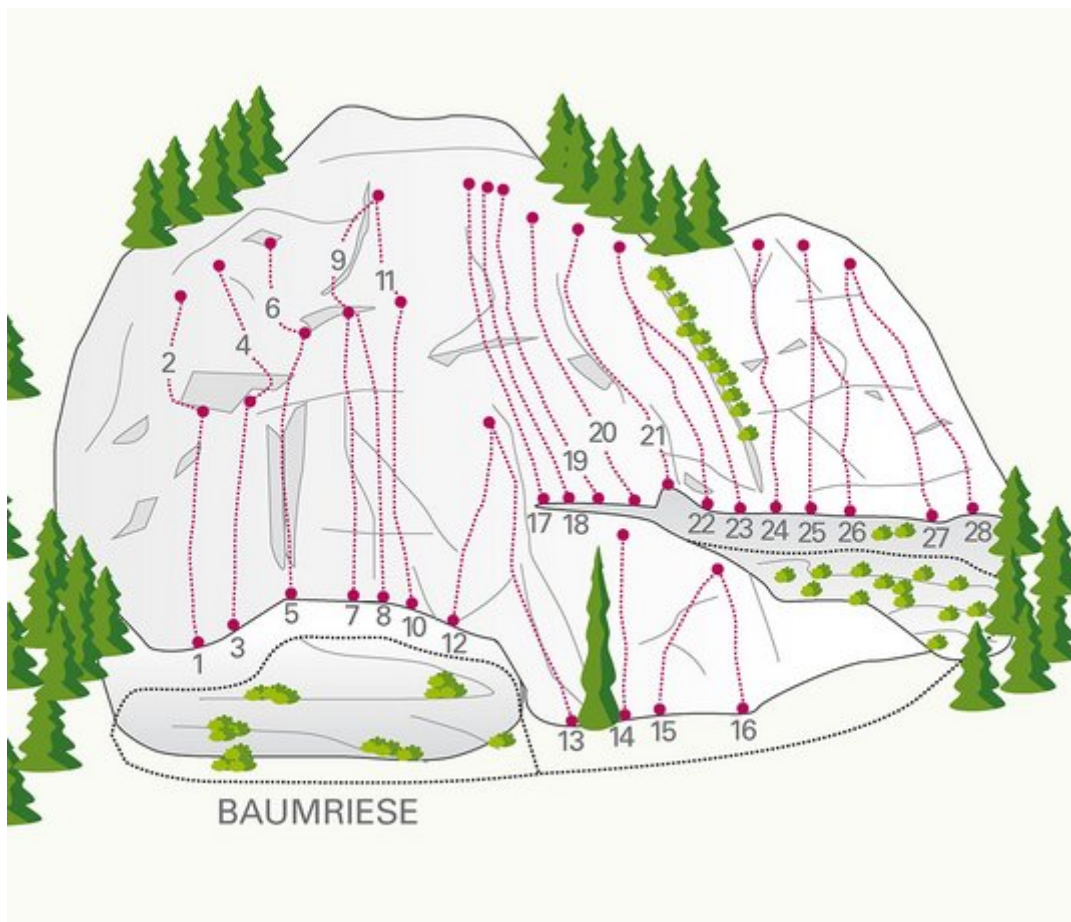

ÖTZTAL - LÄNGENFELD / OBERRIED
SEKTOR OBERRIED / BAUMRIESE

ZUSTIEG

5 min

ZUSTIEGSZEIT

15 min - 10 min

Nr.	Name	Grad	Länge
1	Felsenfest	5b	20.0 m
2	Streifzug	5a	10.0 m
3	Baum	5b	20.0 m
4	Giftig (Projekt)		
5	Bimba	4b	20.0 m
6	O-je	6a	10.0 m
7	Filmriss	5a	20.0 m
8	Via Mama	4a	20.0 m
9	Power	6a	15.0 m

10	Neuland	4b	20.0 m
11	Biene Maja	4a	15.0 m
12	Ole	3b	6.0 m
13	Baumriese	5a	12.0 m
14	Yakari	5b	10.0 m
15	Sponge Bob	4a	8.0 m
16	Himmelmann	5a	8.0 m
17	Garten Eden	5b	30.0 m
18	Gandalf	5b	30.0 m
19	Klettercamp	5a	30.0 m
20	Egoist	5c	25.0 m
21	Irrsinn	5b	25.0 m
22	Raserati	5c	25.0 m
23	Via Lucia	4a	25.0 m
24	Gully	5a	25.0 m
25	Kokon	6a+	20.0 m
26	Fat Boy	5c	20.0 m
27	Maracana	5b	20.0 m
28	Hanni	4a	20.0 m

Climbers Paradise Tirol

Das größte Kletterportal Tirols bietet euch tausende Routen in 15 Regionen, gratis Topos in Druckqualität und aktuelle Infos rund ums Thema Klettern.

Eine solche Vielfalt an verschiedensten Klettermöglichkeiten aller Schwierigkeitsgrade findet man selten auf so engem Raum. Zudem findet ihr Unterkunftsvorschläge für jede Geldtasche.