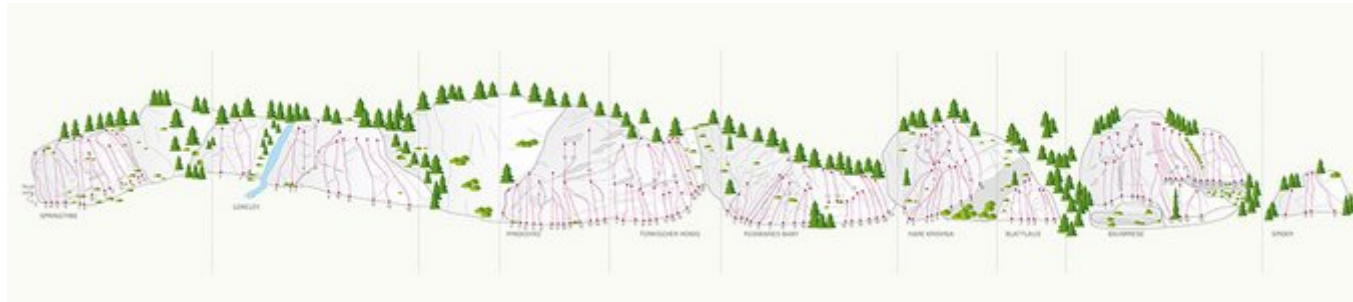

ÖTZTAL LÄNGENFELD / OBERRIED

ZUSTIEG
5 min

ZUSTIEGSZEIT
15 min - 10 min

OBERRIED LORELEY

Nr.	Name	Grad	Länge
1	Mondbär	5a	15.0 m
2	Sandmann	6a+	15.0 m
3	Lauras Stern	6b+	15.0 m
4	Wasserklang	5b	20.0 m

5	Dornröschen	6a	6.0 m
6	Mungo	6b+	15.0 m
7	Rosana	6c+	30.0 m
8	Tom und Jerry	3b	20.0 m
9	Rotzglocke	5c	15.0 m
10	Dexter	5c	15.0 m
11	Flip	6a+	15.0 m
12	Loreley	5b	20.0 m
13	Autobahn	6c+	20.0 m
14	Löschaktion	5b	15 m

OBERRIED / BAUMRIESE

Nr.	Name	Grad	Länge
1	Felsenfest	5b	20.0 m
2	Streifzug	5a	10.0 m

3	Baum	5b	20.0 m
4	Giftig (Projekt)		
5	Bimba	4b	20.0 m
6	O-je	6a	10.0 m
7	Filmriss	5a	20.0 m
8	Via Mama	4a	20.0 m
9	Power	6a	15.0 m
10	Neuland	4b	20.0 m
11	Biene Maja	4a	15.0 m
12	Ole	3b	6.0 m
13	Baumriese	5a	12.0 m
14	Yakari	5b	10.0 m
15	Sponge Bob	4a	8.0 m
16	Himmelmann	5a	8.0 m
17	Garten Eden	5b	30.0 m
18	Gandalf	5b	30.0 m
19	Klettercamp	5a	30.0 m
20	Egoist	5c	25.0 m
21	Irrsinn	5b	25.0 m
22	Raserati	5c	25.0 m
23	Via Lucia	4a	25.0 m
24	Gully	5a	25.0 m
25	Kokon	6a+	20.0 m

OBERRIED PINOCCIO

Nr.	Name	Grad	Länge
1	Pinoccio	6a+	9.0 m
2	La Boum	6a+	18.0 m

3	Mr. Kleinstein	5b	18.0 m
4	Mistake	7a	18.0 m
5	Black Jack	6b+	18.0 m
6	Royal Flash	6c+	16.0 m
7	Hot Dog	6b	16.0 m
8	Express Machine	7c	16.0 m
9	Mastablasta	6b	16.0 m
10	Fragile	7a	16.0 m
11	Yosemite 2 SL	6c	30.0 m
12	Jules Verne 2SL	6c	30.0 m
13	Shining	6c	15.0 m
14	Inlandsreport	5c	20.0 m
15	Via Otto	7b	20.0 m

OBERRIED ROSMARIES BABY

Nr.	Name	Grad	Länge
1	Timerider	6c+	6.0 m
2	Ganymed	7b	6.0 m

2	Captain Future	6c+	8.0 m
4	Aquarell	4c	15.0 m
5	Playboy	5a	18.0 m
6	Captain Hook	5b	18.0 m
7	Mila Johara	4c	12.0 m
8	Nightrider	4c	12.0 m
9	Bohrfieber	6a	8.0 m
10	Chaos	6b	8.0 m
11	Rosemaries Baby	7c	12.0 m
12	Projekt 1		
13	Projekt 2		
14	Sandman	3a	6.0 m
15	Hexe Lili	3a	8.0 m
16	Yakari	2a	10.0 m
17	Thaddäus	6a	10.0 m
18	Paula+Paula	4a	10.0 m
19	Mr. Crabs	4a	14.0 m
20	Djure	4a	14.0 m
21	Snorre	5b	20.0 m