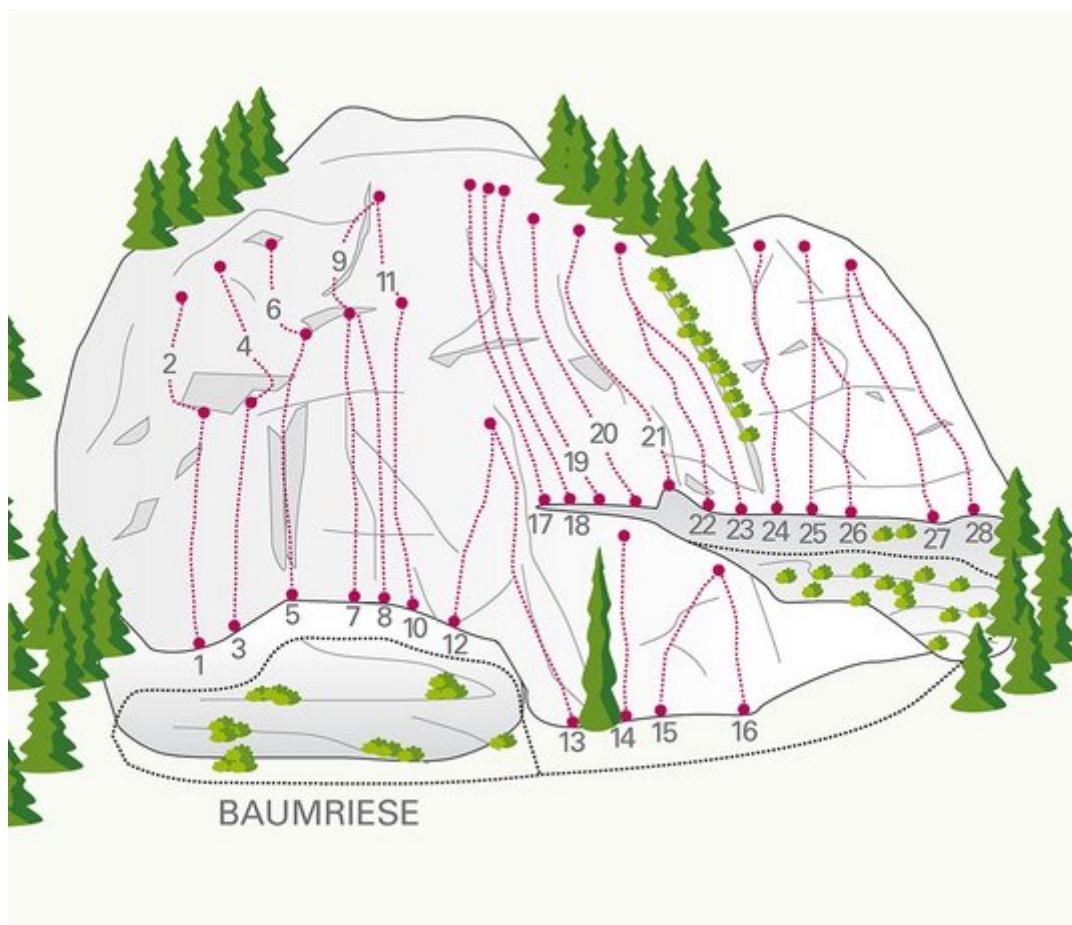

ÖTZTAL LÄNGENFELD / OBERRIED

ZUSTIEG

5 min

ZUSTIEGSZEIT

10 min - 15 min

OBERRIED LORELEY

© climbers-paradise

Nr.	Name	Grad	Länge
1	Mondbär	5a	15.0 m
2	Sandmann	6a+	15.0 m
3	Lauras Stern	6b+	15.0 m
4	Wasserklang	5b	20.0 m
5	Dornröschen	6a	6.0 m
6	Mungo	6b+	15.0 m
7	Rosana	6c+	30.0 m
8	Tom und Jerry	3b	20.0 m
9	Rotzglocke	6a	15.0 m
10	Dexter	5c	15.0 m
11	Flip	6a+	15.0 m
12	Loreley	5b	20.0 m
13	Autobahn	7a	20.0 m
14	Löschaktion	5b	15 m

OBERRIED / BAUMRIESE

Nr.	Name	Grad	Länge
1	Felsenfest	6a+	20.0 m
2	Streifzug	5a	10.0 m
3	Baum	5c	20.0 m
4	Giftig (Projekt)		
5	Bimba	4b	20.0 m
6	O-je	6a	10.0 m
7	Filmriss	5a	20.0 m
8	Via Mama	4a	20.0 m
9	Power	6a	15.0 m
10	Neuland	4b	20.0 m
11	Biene Maja	4a	15.0 m
12	Ole	3b	6.0 m
13	Baumriese	5a	12.0 m
14	Yakari	5b	10.0 m
15	Sponge Bob	4a	8.0 m
16	Himmelmann	5a	8.0 m

17	Sandy	3a	12.0 m
18	Grisu	6a+	20.0 m
19	Bakerstreet	5c	20.0 m
20	Arabika	6b+	20.0 m

OBERRIED ROSMARIES BABY

Nr.	Name	Grad	Länge
1	Timerider	6c+	6.0 m
2	Ganymed	7b	6.0 m
2	Captain Future	7a	8.0 m
4	Aquarell	5b	15.0 m
5	Playboy	5a	18.0 m
6	Captain Hook	5b	18.0 m
7	Mila Johara	5b	12.0 m
8	Nightrider	5c	12.0 m
9	Bohrfieber	6a+	8.0 m
10	Chaos	6b+	8.0 m
11	Rosemaries Baby	7c	12.0 m
12	Projekt 1		
13	Projekt 2		
14	Sandman	3a	6.0 m
15	Hexe Lili	3a	8.0 m
16	Yakari	3a	10.0 m

Nr.	Name	Grad	Länge
1	Spider	6b	8.0 m
2	Herbsttag	6a	8.0 m
3	Reinkarnation	6b	8.0 m
4	Mondnächte	6a	8.0 m

Climbers Paradise Tirol

Das größte Kletterportal Tirols bietet euch tausende Routen in 14 Regionen, gratis Topos in Druckqualität und aktuelle Infos rund ums Thema Klettern.