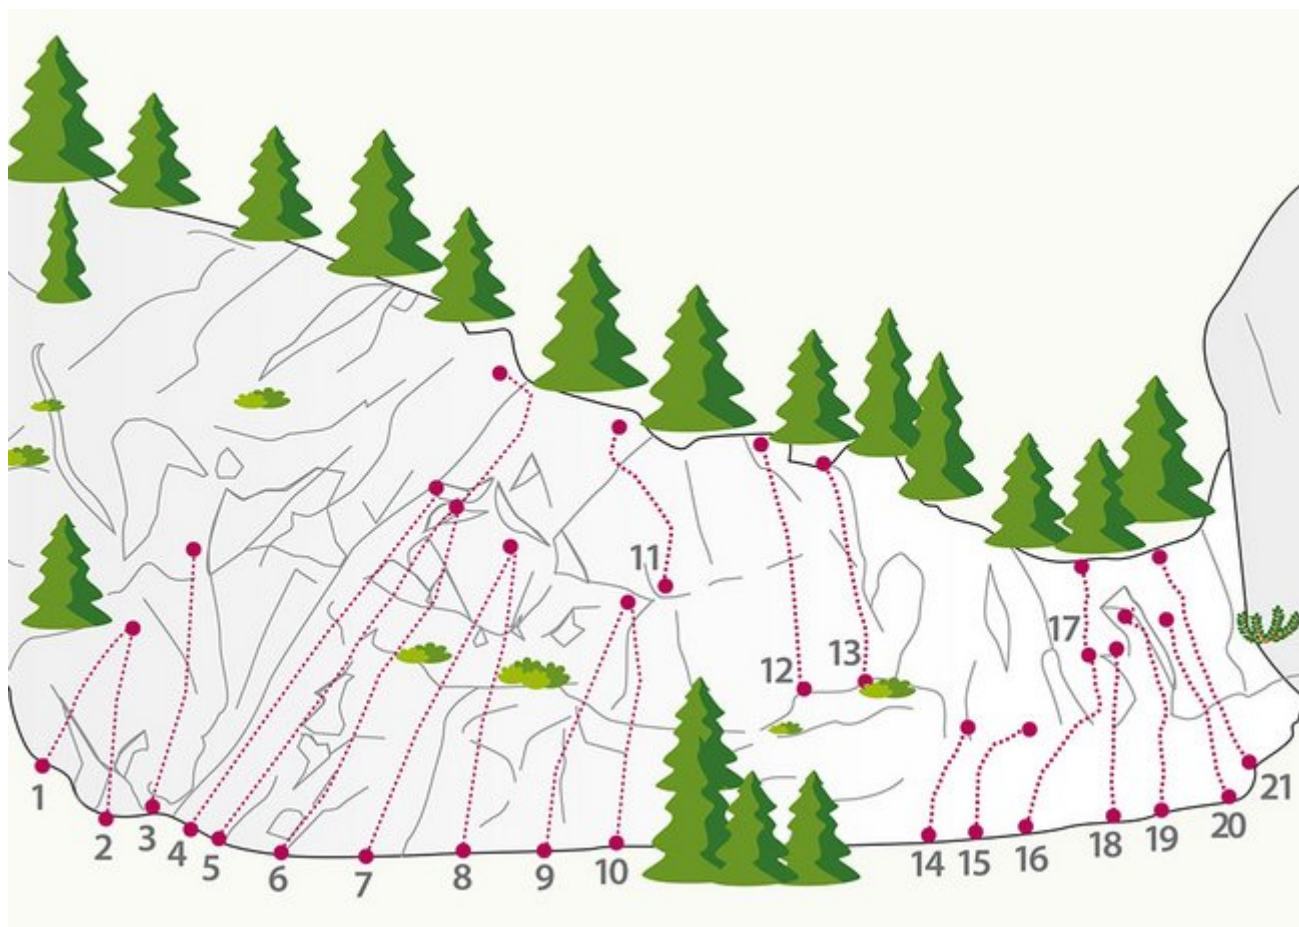

OBERRIED SPRINGTIME

Nr.	Name	Grad	Länge
1	Projekt 1		
2	Vollgas Briada	7a+	15 m
3	Springtime	6c	15.0 m
4	Schattenspiel	7a+	15.0 m
5	Up to Date	6b+	20.0 m
6	Sergeant Pepper	6c	20.0 m
7	Abbey Road	5c	20.0 m
8	Halloween	7b	20.0 m
9	Lausbubenschneidung	6a	20.0 m
10	Short Story	6c+	20.0 m
11	Mixed Pickles	6c	15.0 m
12	Sindbad	5c	18.0 m
13	Papermoon	6b	18.0 m
14	Moulin Rouge	6b	18.0 m
15	Orangerie	6b	18.0 m
16	Stardust	7c	18.0 m

OBERRIED PINOCCIO

Nr.	Name	Grad	Länge
1	Pinoccio	6a+	9.0 m
2	La Boum	6a+	18.0 m
3	Mr. Kleinstein	5b	18.0 m
4	Mistake	7a	18.0 m
5	Black Jack	6b+	18.0 m
6	Royal Flash	6c+	16.0 m
7	Hot Dog	6b	16.0 m
8	Express Machine	7c	16.0 m
9	Mastablasta	6b	16.0 m
10	Fragile	7a	16.0 m
11	Yosemite 2 SL	6c	30.0 m
12	Jules Verne 2SL	6c	30.0 m
13	Shining	6c	15.0 m
14	Inlandsreport	5c	20.0 m
15	Via Otto	7b	20.0 m

OBERRIED TÜRKISCHER HONIG

Nr.	Name	Grad	Länge
1	Kenya	6b+	15.0 m
2	Samurai	6b+	25.0 m
3	Frodo	4b	10.0 m
4	Hobbit	3a	8.0 m
5	Sanyo	7a	25.0 m
6	Sam	3b	12.0 m
7	Türkischer Honig	7a+	25.0 m
8	Balu	3a	8.0 m
9	Simba	3a	8.0 m
10	Calanques	6b	25.0 m
11	Gentle Giant	7a	25.0 m
12	Biene Maya	3a	12.0 m
13	Scheintot	7c	25.0 m
14	Willi	3a	12.0 m
15	Pipmaz	3a	8.0 m
16	Marco Polo	6b	25.0 m

17	Sandy	3a	12.0 m
18	Grisu	6a+	20.0 m
19	Bakerstreet	5c	20.0 m
20	Arabika	6b+	20.0 m

OBERRIED ROSMARIES BABY

Nr.	Name	Grad	Länge
1	Timerider	6c+	6.0 m
2	Ganymed	7b	6.0 m
2	Captain Future	7a	8.0 m
4	Aquarell	5b	15.0 m
5	Playboy	5a	18.0 m
6	Captain Hook	5b	18.0 m
7	Mila Johara	5b	12.0 m
8	Nightrider	5c	12.0 m
9	Bohrfieber	6a+	8.0 m
10	Chaos	6b+	8.0 m
11	Rosemaries Baby	7c	12.0 m
12	Projekt 1		
13	Projekt 2		
14	Sandman	3a	6.0 m
15	Hexe Lili	3a	8.0 m
16	Yakari	3a	10.0 m