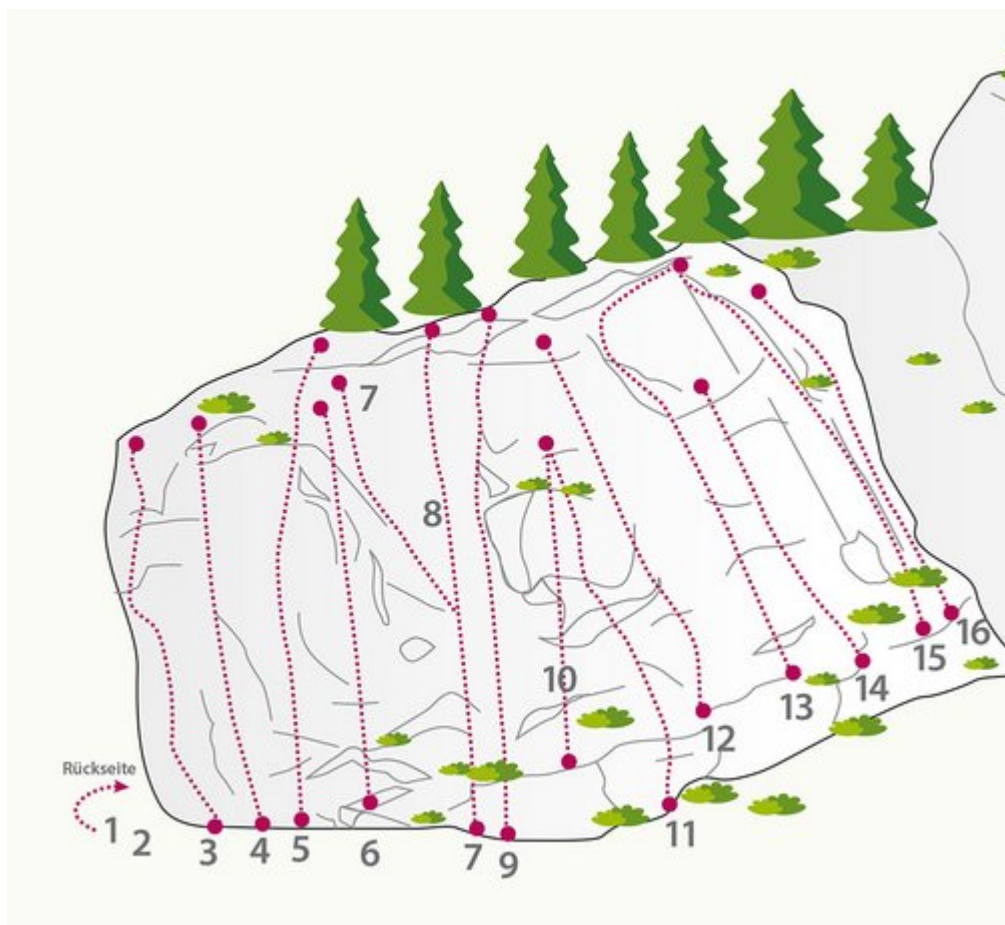

ÖTZTAL LÄNGENFELD / OBERRIED

ZUSTIEG
5 min

ZUSTIEGSZEIT
15 min - 10 min

OBERRIED LORELEY

Nr.	Name	Grad	Länge
1	Mondbär	5a	15.0 m
2	Sandmann	6a+	15.0 m
3	Lauras Stern	6b+	15.0 m
4	Wasserklang	5b	20.0 m

5	Dornröschen	6a	6.0 m
6	Mungo	6b+	15.0 m
7	Rosana	6c+	30.0 m
8	Tom und Jerry	3b	20.0 m
9	Rotzglocke	5c	15.0 m
10	Dexter	5c	15.0 m
11	Flip	6a+	15.0 m
12	Loreley	5b	20.0 m
13	Autobahn	6c+	20.0 m
14	Löschaktion	5b	15 m

OBERRIED / BAUMRIESE

Nr.	Name	Grad	Länge
1	Felsenfest	5b	20.0 m
2	Streifzug	5a	10.0 m

3	Baum	5b	20.0 m
4	Giftig (Projekt)		
5	Bimba	4b	20.0 m
6	O-je	6a	10.0 m
7	Filmriss	5a	20.0 m
8	Via Mama	4a	20.0 m
9	Power	6a	15.0 m
10	Neuland	4b	20.0 m
11	Biene Maja	4a	15.0 m
12	Ole	3b	6.0 m
13	Baumriese	5a	12.0 m
14	Yakari	5b	10.0 m
15	Sponge Bob	4a	8.0 m
16	Himmelmann	5a	8.0 m
17	Garten Eden	5b	30.0 m
18	Gandalf	5b	30.0 m
19	Klettercamp	5a	30.0 m
20	Egoist	5c	25.0 m
21	Irrsinn	5b	25.0 m
22	Raserati	5c	25.0 m
23	Via Lucia	4a	25.0 m
24	Gully	5a	25.0 m
25	Kokon	6a+	20.0 m

26	Fat Boy	5c	20.0 m
27	Maracana	5b	20.0 m
28	Hanni	4a	20.0 m

OBERRIED SPRINGTIME

Nr.	Name	Grad	Länge
1	Projekt 1		
2	Vollgas Briada	7a+	15 m

3	Springtime	6c	15.0 m
4	Schattenspiel	7a	15.0 m
5	Up to Date	6b+	20.0 m
6	Sergeant Pepper	6c	20.0 m
7	Abbey Road	5c	20.0 m
8	Halloween	7b	20.0 m
9	Lausbubenverschneidung	6a	20.0 m
10	Short Story	6c+	20.0 m
11	Mixed Pickles	6c	15.0 m
12	Sindbad	5c	18.0 m
13	Papermoon	6b	18.0 m
14	Moulin Rouge	6b	18.0 m
15	Orangerie	6b	18.0 m
16	Stardust	7c	18.0 m

OBERRIED ROSMARIES BABY

Nr.	Name	Grad	Länge
1	Timerider	6c+	6.0 m
2	Ganymed	7b	6.0 m

2	Captain Future	6c+	8.0 m
4	Aquarell	4c	15.0 m
5	Playboy	5a	18.0 m
6	Captain Hook	5b	18.0 m
7	Mila Johara	4c	12.0 m
8	Nightrider	4c	12.0 m
9	Bohrfieber	6a	8.0 m
10	Chaos	6b	8.0 m
11	Rosemaries Baby	7c	12.0 m
12	Projekt 1		
13	Projekt 2		
14	Sandman	3a	6.0 m
15	Hexe Lili	3a	8.0 m
16	Yakari	2a	10.0 m
17	Thaddäus	6a	10.0 m
18	Paula+Paula	4a	10.0 m
19	Mr. Crabs	4a	14.0 m
20	Djure	4a	14.0 m
21	Snorre	5b	20.0 m