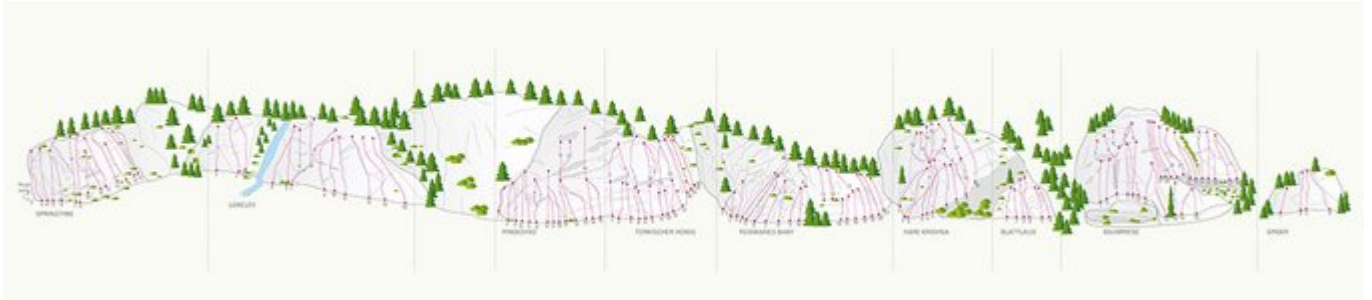

ÖTZTAL LÄNGENFELD / OBERRIED

ZUSTIEG

5 min

ZUSTIEGSZEIT

10 min - 15 min

OBERRIED LORELEY

© climbers-paradise

Nr.	Name	Grad	Länge
1	Mondbär	5a	15.0 m
2	Sandmann	6a+	15.0 m
3	Lauras Stern	6b+	15.0 m
4	Wasserklang	5b	20.0 m
5	Dornröschen	6a	6.0 m
6	Mungo	6b+	15.0 m
7	Rosana	6c+	30.0 m
8	Tom und Jerry	3b	20.0 m
9	Rotzglocke	6a	15.0 m
10	Dexter	5c	15.0 m
11	Flip	6a+	15.0 m
12	Loreley	5b	20.0 m
13	Autobahn	7a	20.0 m
14	Löschaktion	5b	15 m

OBERRIED / BAUMRIESE

Nr.	Name	Grad	Länge
1	Felsenfest	6a+	20.0 m
2	Streifzug	5a	10.0 m
3	Baum	5c	20.0 m
4	Giftig (Projekt)		
5	Bimba	4b	20.0 m
6	O-je	6a	10.0 m
7	Filmriss	5a	20.0 m
8	Via Mama	4a	20.0 m
9	Power	6a	15.0 m
10	Neuland	4b	20.0 m
11	Biene Maja	4a	15.0 m
12	Ole	3b	6.0 m
13	Baumriese	5a	12.0 m
14	Yakari	5b	10.0 m
15	Sponge Bob	4a	8.0 m
16	Himmelmann	5a	8.0 m

17	Garten Eden	5b	30.0 m
18	Gandalf	5b	30.0 m
19	Klettercamp	5a	30.0 m
20	Egoist	5c	25.0 m
21	Irrsinn	5b	25.0 m
22	Raserati	5c	25.0 m
23	Via Lucia	4a	25.0 m
24	Gully	5b	25.0 m
25	Kokon	6a+	20.0 m
26	Fat Boy	5c	20.0 m
27	Maracana	5b	20.0 m
28	Hanni	4a	20.0 m