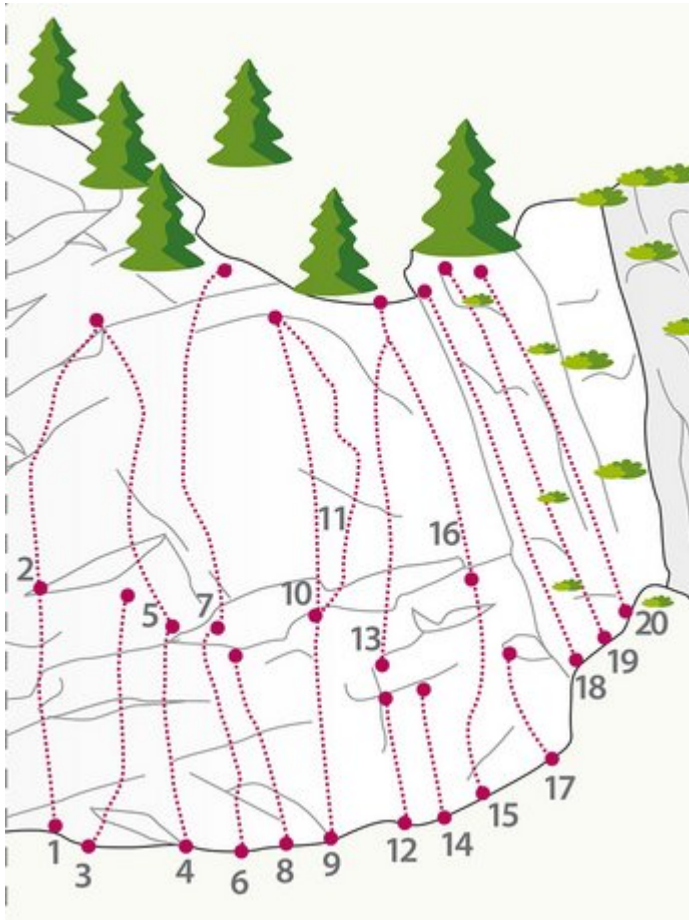

OBERRIED TÜRKISCHER HONIG

Nr.	Name	Grad	Länge
1	Kenya	6b+	15.0 m
2	Samurai	6b+	25.0 m