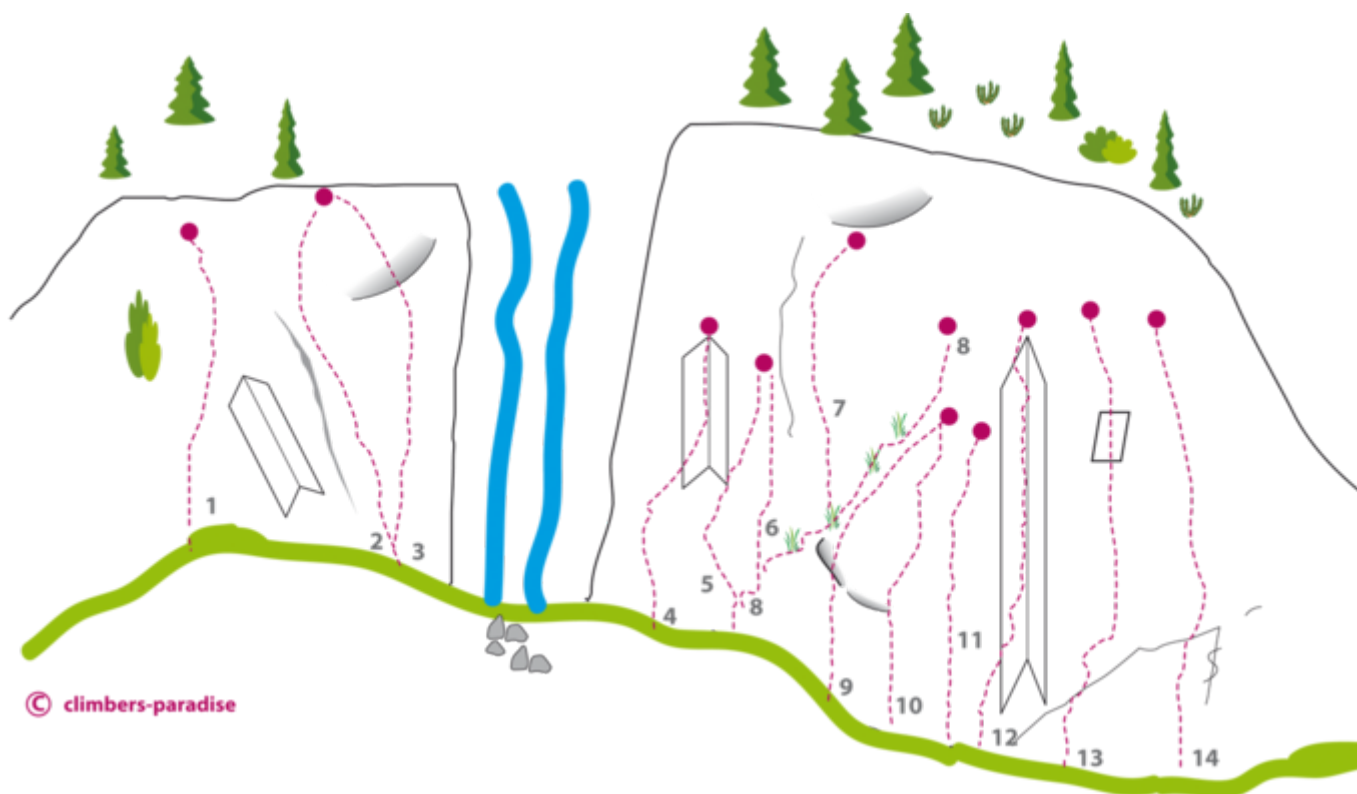

ÖTZTAL LÄNGENFELD / OBERRIED

ZUSTIEG

5 min

ZUSTIEGSZEIT

10 min - 15 min

OBERRIED LORELEY

© climbers-paradise

Nr.	Name	Grad	Länge
1	Mondbär	5a	15.0 m
2	Sandmann	6a+	15.0 m
3	Lauras Stern	6b+	15.0 m
4	Wasserklang	5b	20.0 m
5	Dornröschen	6a	6.0 m
6	Mungo	6b+	15.0 m
7	Rosana	6c+	30.0 m
8	Tom und Jerry	3b	20.0 m
9	Rotzglocke	6a	15.0 m
10	Dexter	5c	15.0 m
11	Flip	6a+	15.0 m
12	Loreley	5b	20.0 m
13	Autobahn	7a	20.0 m
14	Löschaktion	5b	15 m

OBERRIED / BAUMRIESE

Nr.	Name	Grad	Länge
1	Felsenfest	6a+	20.0 m
2	Streifzug	5a	10.0 m
3	Baum	5c	20.0 m
4	Giftig (Projekt)		
5	Bimba	4b	20.0 m
6	O-je	6a	10.0 m
7	Filmriss	5a	20.0 m
8	Via Mama	4a	20.0 m
9	Power	6a	15.0 m
10	Neuland	4b	20.0 m
11	Biene Maja	4a	15.0 m
12	Ole	3b	6.0 m
13	Baumriese	5a	12.0 m
14	Yakari	5b	10.0 m
15	Sponge Bob	4a	8.0 m
16	Himmelmann	5a	8.0 m

OBERRIED PINOCCIO

Nr.	Name	Grad	Länge
1	Pinoccio	6a+	9.0 m
2	La Boum	6a+	18.0 m
3	Mr. Kleinstein	5b	18.0 m
4	Mistake	7a	18.0 m
5	Black Jack	6b+	18.0 m
6	Royal Flash	6c+	16.0 m
7	Hot Dog	6b	16.0 m
8	Express Machine	7c	16.0 m
9	Mastablasta	6b	16.0 m
10	Fragile	7a	16.0 m
11	Yosemite 2 SL	6c	30.0 m
12	Jules Verne 2SL	6c	30.0 m
13	Shining	6c	15.0 m
14	Inlandsreport	5c	20.0 m
15	Via Otto	7b	20.0 m

17	Sandy	3a	12.0 m
18	Grisu	6a+	20.0 m
19	Bakerstreet	5c	20.0 m
20	Arabika	6b+	20.0 m

OBERRIED ROSMARIES BABY

Nr.	Name	Grad	Länge
1	Timerider	6c+	6.0 m
2	Ganymed	7b	6.0 m
2	Captain Future	7a	8.0 m
4	Aquarell	5b	15.0 m
5	Playboy	5a	18.0 m
6	Captain Hook	5b	18.0 m
7	Mila Johara	5b	12.0 m
8	Nightrider	5c	12.0 m
9	Bohrfieber	6a+	8.0 m
10	Chaos	6b+	8.0 m
11	Rosemaries Baby	7c	12.0 m
12	Projekt 1		
13	Projekt 2		
14	Sandman	3a	6.0 m
15	Hexe Lili	3a	8.0 m
16	Yakari	3a	10.0 m