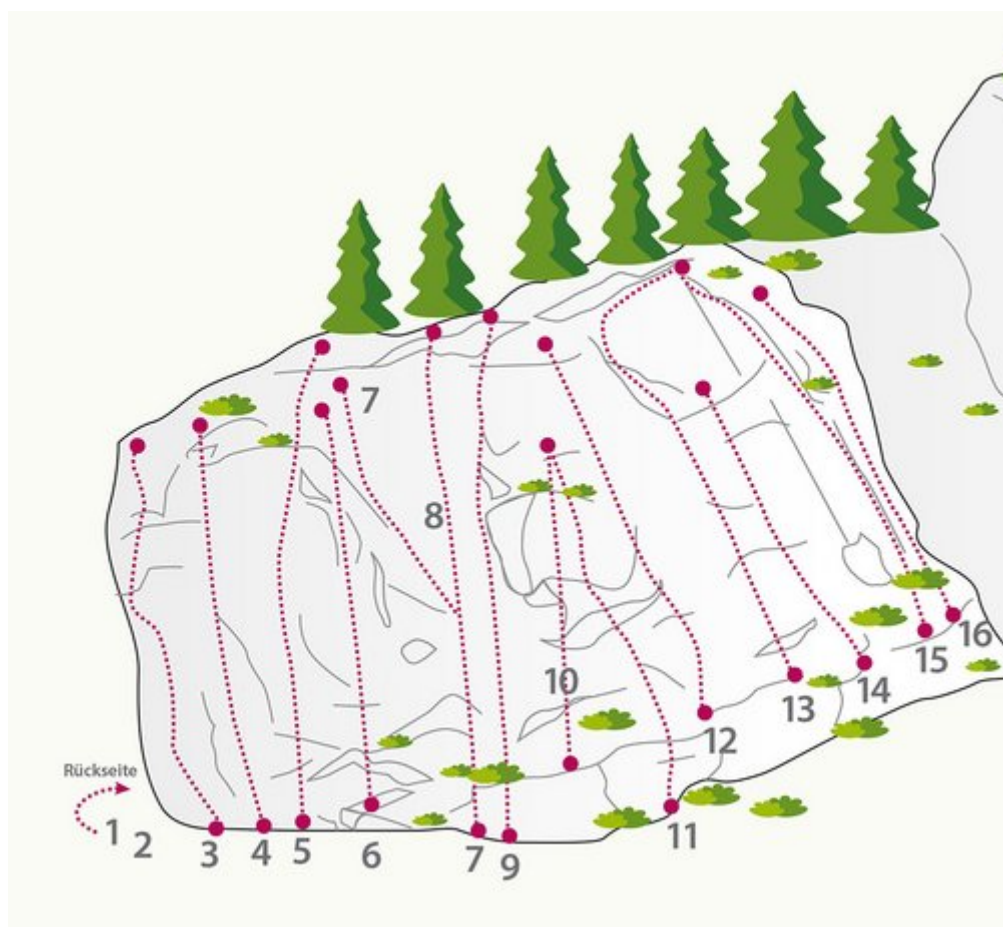

OBERRIED SPRINGTIME

Nr.	Name	Grad	Länge
1	Projekt 1		
2	Vollgas Briada	7a+	15 m
3	Springtime	6c	15.0 m
4	Schattenspiel	7a+	15.0 m
5	Up to Date	6b+	20.0 m
6	Sergeant Pepper	6c	20.0 m
7	Abbey Road	5c	20.0 m
8	Halloween	7b	20.0 m
9	Lausbubenschneidung	6a	20.0 m
10	Short Story	6c+	20.0 m
11	Mixed Pickles	6c	15.0 m
12	Sindbad	5c	18.0 m
13	Papermoon	6b	18.0 m
14	Moulin Rouge	6b	18.0 m
15	Orangerie	6b	18.0 m
16	Stardust	7c	18.0 m