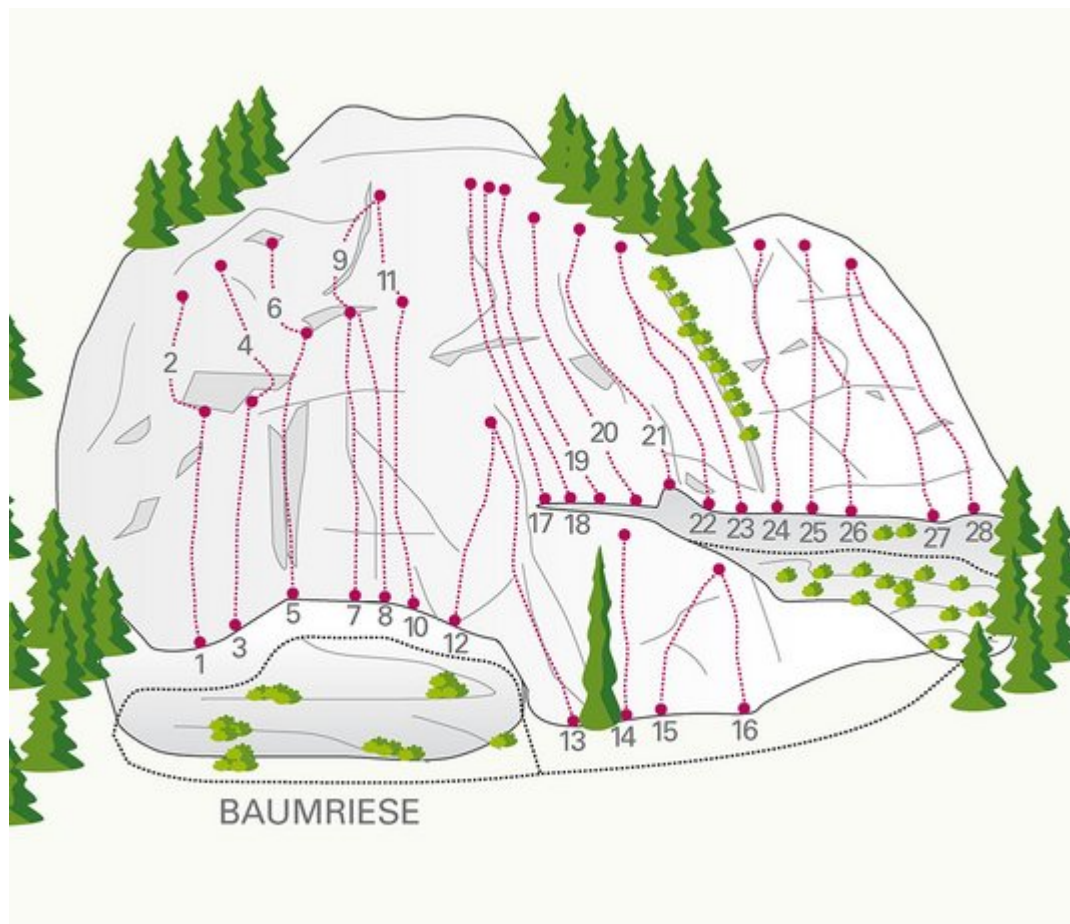

ÖTZTAL LÄNGENFELD / OBERRIED

ZUSTIEG
5 min

ZUSTIEGSZEIT
15 min - 10 min

OBERRIED LORELEY

Nr.	Name	Grad	Länge
1	Mondbär	5a	15.0 m
2	Sandmann	6a+	15.0 m
3	Lauras Stern	6b+	15.0 m
4	Wasserklang	5b	20.0 m

5	Dornröschen	6a	6.0 m
6	Mungo	6b+	15.0 m
7	Rosana	6c+	30.0 m
8	Tom und Jerry	3b	20.0 m
9	Rotzglocke	5c	15.0 m
10	Dexter	5c	15.0 m
11	Flip	6a+	15.0 m
12	Loreley	5b	20.0 m
13	Autobahn	6c+	20.0 m
14	Löschaktion	5b	15 m

OBERRIED / BAUMRIESE

Nr.	Name	Grad	Länge
1	Felsenfest	5b	20.0 m
2	Streifzug	5a	10.0 m

3	Baum	5b	20.0 m
4	Giftig (Projekt)		
5	Bimba	4b	20.0 m
6	O-je	6a	10.0 m
7	Filmriss	5a	20.0 m
8	Via Mama	4a	20.0 m
9	Power	6a	15.0 m
10	Neuland	4b	20.0 m
11	Biene Maja	4a	15.0 m
12	Ole	3b	6.0 m
13	Baumriese	5a	12.0 m
14	Yakari	5b	10.0 m
15	Sponge Bob	4a	8.0 m
16	Himmelmann	5a	8.0 m
17	Garten Eden	5b	30.0 m
18	Gandalf	5b	30.0 m
19	Klettercamp	5a	30.0 m
20	Egoist	5c	25.0 m
21	Irrsinn	5b	25.0 m
22	Raserati	5c	25.0 m
23	Via Lucia	4a	25.0 m
24	Gully	5a	25.0 m
25	Kokon	6a+	20.0 m

OBERRIED ROSMARIES BABY

Nr.	Name	Grad	Länge
1	Timerider	6c+	6.0 m
2	Ganymed	7b	6.0 m

2	Captain Future	6c+	8.0 m
4	Aquarell	4c	15.0 m
5	Playboy	5a	18.0 m
6	Captain Hook	5b	18.0 m
7	Mila Johara	4c	12.0 m
8	Nightrider	4c	12.0 m
9	Bohrfieber	6a	8.0 m
10	Chaos	6b	8.0 m
11	Rosemaries Baby	7c	12.0 m
12	Projekt 1		
13	Projekt 2		
14	Sandman	3a	6.0 m
15	Hexe Lili	3a	8.0 m
16	Yakari	2a	10.0 m
17	Thaddäus	6a	10.0 m
18	Paula+Paula	4a	10.0 m
19	Mr. Crabs	4a	14.0 m
20	Djure	4a	14.0 m
21	Snorre	5b	20.0 m

3	Reinkarnation	6b	8.0 m
4	Mondnächte	6a	8.0 m

Climbers Paradise Tirol

Das größte Kletterportal Tirols bietet euch tausende Routen in 15 Regionen, gratis Topos in Druckqualität und aktuelle Infos rund ums Thema Klettern.