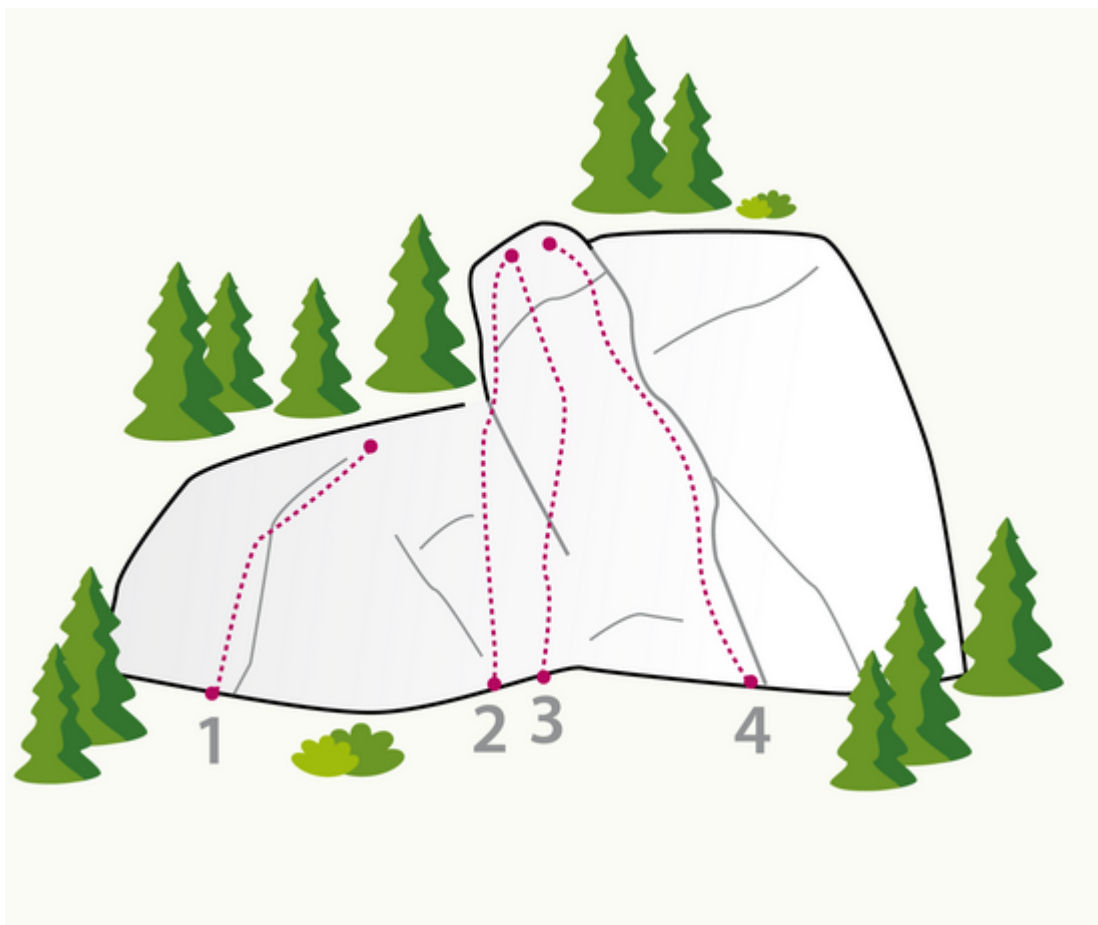

OBERRIED HARE KRISHNA

Nr.	Name	Grad	Länge
1	Korkenzieher	4a	15.0 m
2	Dozhacker	4c	15.0 m

3	Rotkäppchen	5a	16.0 m
4	La Le Lu	4c	12.0 m
5	Le Chuck	4c	12.0 m
6	Lui e lei	5b	12.0 m
7	Goofy	5c	10.0 m
8	Max der Parkwächter	5b	10.0 m
9	Zwergnase	4c	17.0 m
10	La Bamba	6a+	9.0 m
11	Obelix	6a	8.0 m
12	Raindrops	6a	10.0 m
13	Raindrops Afternoon	6a	10.0 m
14	Umbrella	6a+	10.0 m
15	David and Goliath	7a	10.0 m
16	Hare Krishna	7b+	12.0 m
17	Projekt	?	
18	Öztaler Hochzeitsmarsch	8a+	

OBERRIED BLATTLAUS

Nr.	Name	Grad	Länge
1	Maus	5a	8.0 m
2	Blattlaus	5b	8.0 m

3	Ehaja	5b	10.0 m
4	Relax	6b	10.0 m
5	Obelix	5b	7.0 m
6	Fred und Barney	6b	7.0 m

OBERRIED SPIDER

Nr.	Name	Grad	Länge
1	Spider	6b	8.0 m
2	Herbsttag	6a	8.0 m