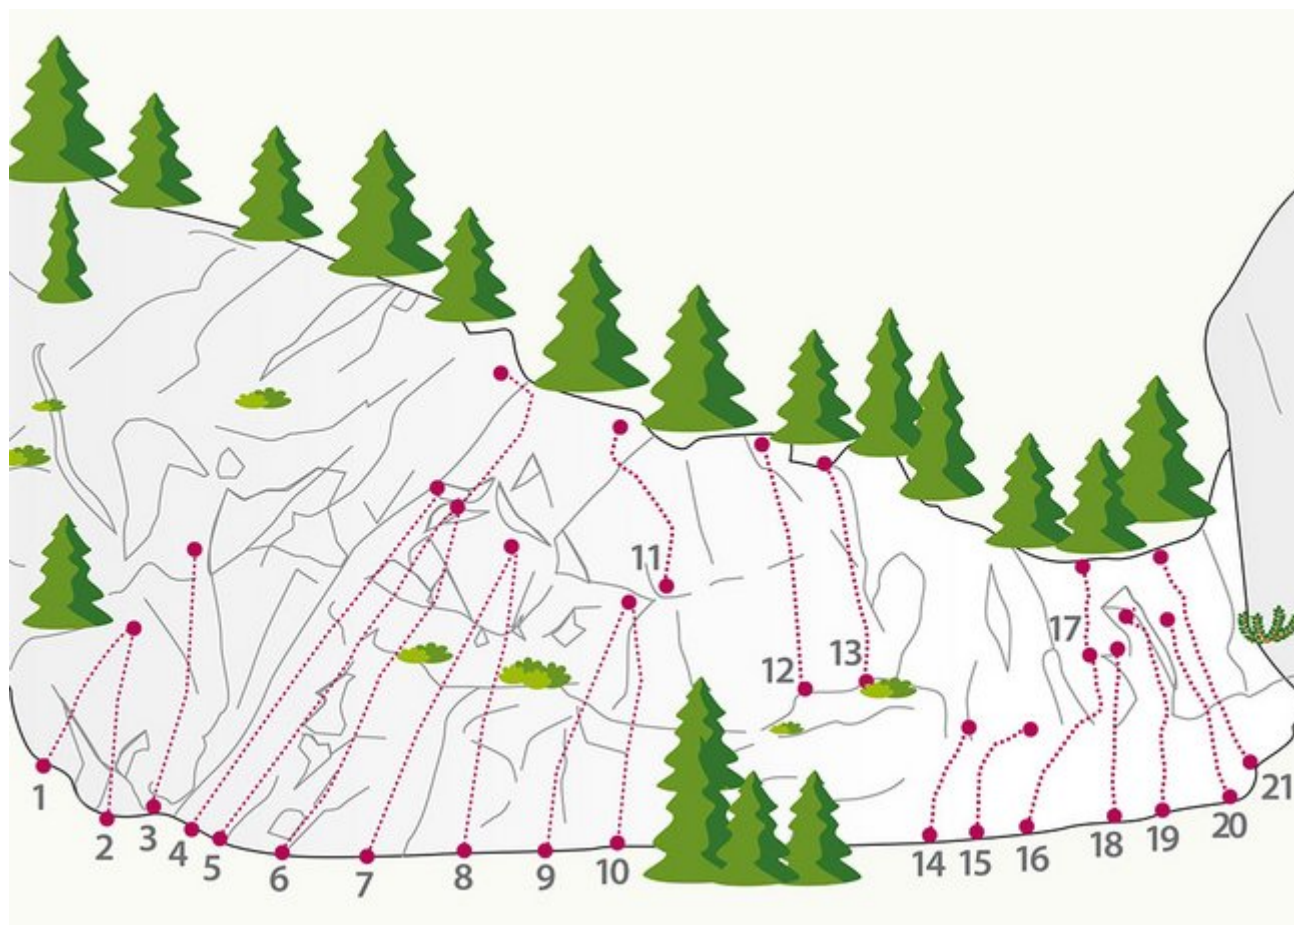

ÖTZTAL LÄNGENFELD / OBERRIED

ZUSTIEG
5 min

ZUSTIEGSZEIT
15 min - 10 min

OBERRIED LORELEY

Nr.	Name	Grad	Länge
1	Mondbär	5a	15.0 m
2	Sandmann	6a+	15.0 m
3	Lauras Stern	6b+	15.0 m
4	Wasserklang	5b	20.0 m

5	Dornröschen	6a	6.0 m
6	Mungo	6b+	15.0 m
7	Rosana	6c+	30.0 m
8	Tom und Jerry	3b	20.0 m
9	Rotzglocke	5c	15.0 m
10	Dexter	5c	15.0 m
11	Flip	6a+	15.0 m
12	Loreley	5b	20.0 m
13	Autobahn	6c+	20.0 m
14	Löschaktion	5b	15 m

OBERRIED PINOCCIO

Nr.	Name	Grad	Länge
1	Pinoccio	6a+	9.0 m
2	La Boum	6a+	18.0 m

3	Mr. Kleinstein	5b	18.0 m
4	Mistake	7a	18.0 m
5	Black Jack	6b+	18.0 m
6	Royal Flash	6c+	16.0 m
7	Hot Dog	6b	16.0 m
8	Express Machine	7c	16.0 m
9	Mastablasta	6b	16.0 m
10	Fragile	7a	16.0 m
11	Yosemite 2 SL	6c	30.0 m
12	Jules Verne 2SL	6c	30.0 m
13	Shining	6c	15.0 m
14	Inlandsreport	5c	20.0 m
15	Via Otto	7b	20.0 m

OBERRIED TÜRKISCHER HONIG

Nr.	Name	Grad	Länge
1	Kenya	6b+	15.0 m
2	Samurai	6b+	25.0 m

3	Frodo	4b	10.0 m
4	Hobbit	3a	8.0 m
5	Sanyo	7a	25.0 m
6	Sam	3b	12.0 m
7	Türkischer Honig	7a+	25.0 m
8	Balu	3a	8.0 m
9	Simba	3a	8.0 m
10	Calanques	6b	25.0 m
11	Gentle Giant	7a	25.0 m
12	Biene Maya	3a	12.0 m
13	Scheintot	7c	25.0 m
14	Willi	3a	12.0 m
15	Pipmaz	3a	8.0 m
16	Marco Polo	6b	25.0 m
17	Sandy	3a	12.0 m
18	Grisu	6a+	20.0 m
19	Bakerstreet	5c	20.0 m
20	Arabika	6b+	20.0 m

OBERRIED ROSMARIES BABY

Nr.	Name	Grad	Länge
1	Timerider	6c+	6.0 m
2	Ganymed	7b	6.0 m

2	Captain Future	6c+	8.0 m
4	Aquarell	4c	15.0 m
5	Playboy	5a	18.0 m
6	Captain Hook	5b	18.0 m
7	Mila Johara	4c	12.0 m
8	Nightrider	4c	12.0 m
9	Bohrfieber	6a	8.0 m
10	Chaos	6b	8.0 m
11	Rosemaries Baby	7c	12.0 m
12	Projekt 1		
13	Projekt 2		
14	Sandman	3a	6.0 m
15	Hexe Lili	3a	8.0 m
16	Yakari	2a	10.0 m
17	Thaddäus	6a	10.0 m
18	Paula+Paula	4a	10.0 m
19	Mr. Crabs	4a	14.0 m
20	Djure	4a	14.0 m
21	Snorre	5b	20.0 m