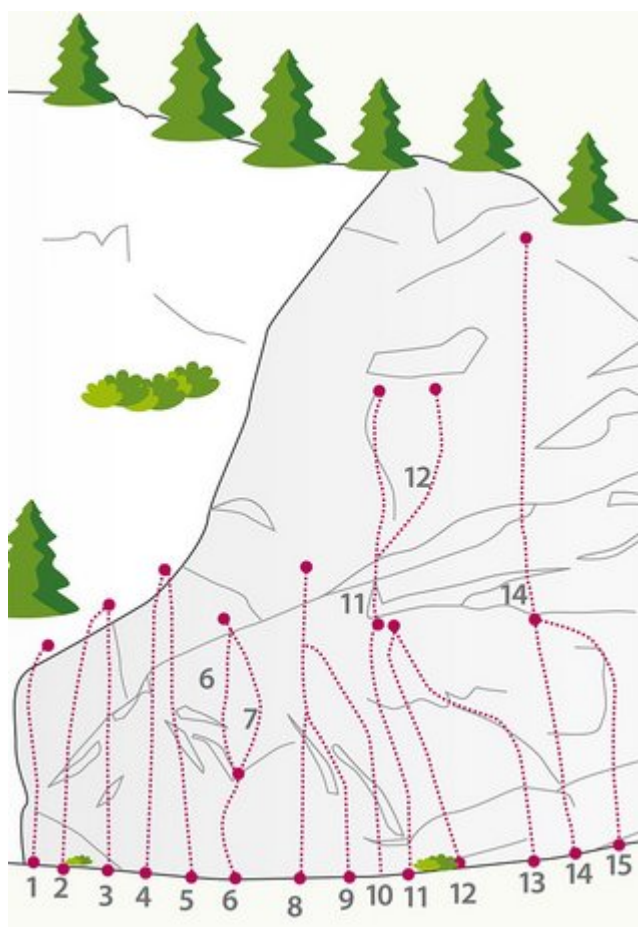

OBERRIED PINOCCIO

Nr.	Name	Grad	Länge
1	Pinoccio	6a+	9.0 m
2	La Boum	6a+	18.0 m
3	Mr. Kleinstein	5b	18.0 m
4	Mistake	7a	18.0 m
5	Black Jack	6b+	18.0 m
6	Royal Flash	6c+	16.0 m
7	Hot Dog	6b	16.0 m
8	Express Machine	7c	16.0 m
9	Mastablasta	6b	16.0 m
10	Fragile	7a	16.0 m
11	Yosemite 2 SL	6c	30.0 m
12	Jules Verne 2SL	6c	30.0 m
13	Shining	6c	15.0 m
14	Inlandsreport	5c	20.0 m
15	Via Otto	7b	20.0 m