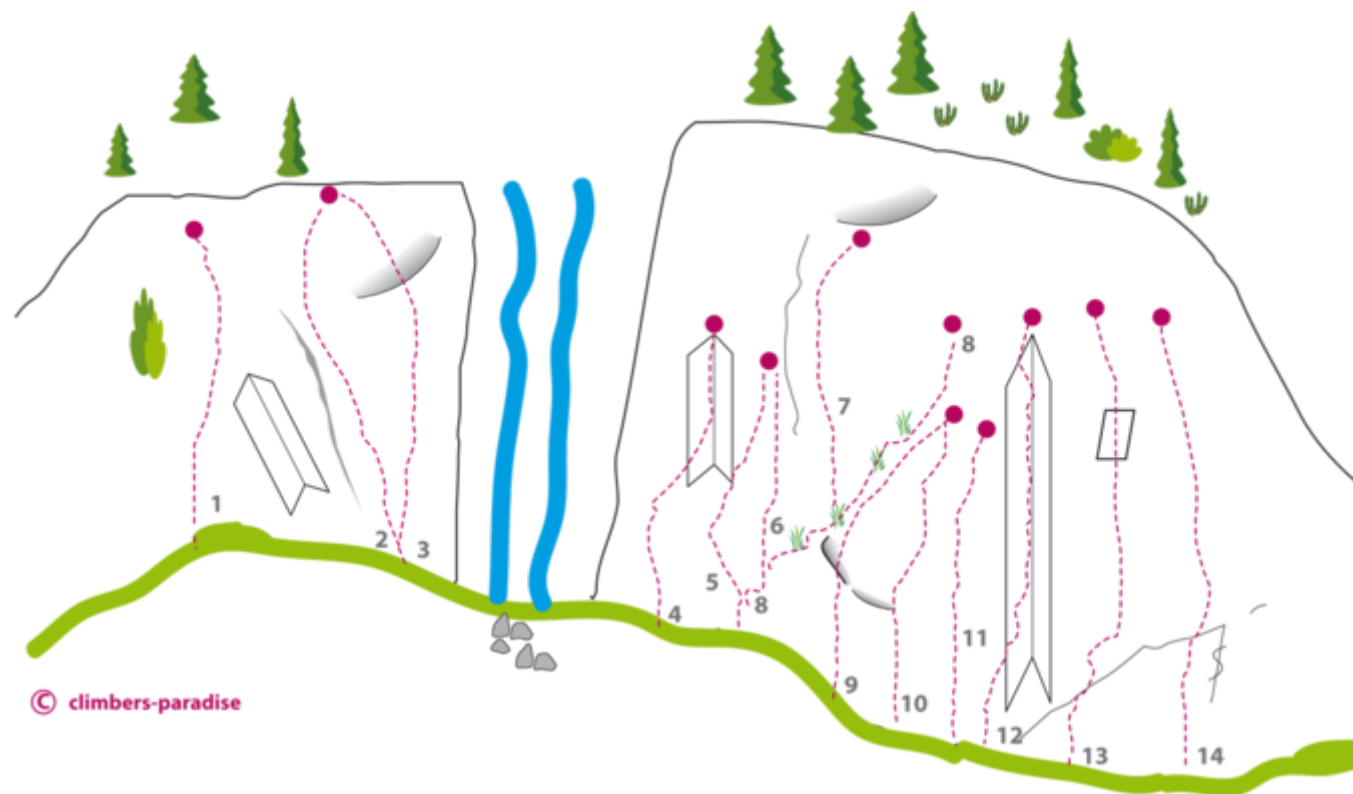

ÖTZTAL LÄNGENFELD / OBERRIED

ZUSTIEG
5 min

ZUSTIEGSZEIT
15 min - 10 min

OBERRIED LORELEY

Nr.	Name	Grad	Länge
1	Mondbär	5a	15.0 m
2	Sandmann	6a+	15.0 m
3	Lauras Stern	6b+	15.0 m
4	Wasserklang	5b	20.0 m

5	Dornröschen	6a	6.0 m
6	Mungo	6b+	15.0 m
7	Rosana	6c+	30.0 m
8	Tom und Jerry	3b	20.0 m
9	Rotzglocke	5c	15.0 m
10	Dexter	5c	15.0 m
11	Flip	6a+	15.0 m
12	Loreley	5b	20.0 m
13	Autobahn	6c+	20.0 m
14	Löschaktion	5b	15 m

OBERRIED / BAUMRIESE

Nr.	Name	Grad	Länge
1	Felsenfest	5b	20.0 m
2	Streifzug	5a	10.0 m

3	Baum	5b	20.0 m
4	Giftig (Projekt)		
5	Bimba	4b	20.0 m
6	O-je	6a	10.0 m
7	Filmriss	5a	20.0 m
8	Via Mama	4a	20.0 m
9	Power	6a	15.0 m
10	Neuland	4b	20.0 m
11	Biene Maja	4a	15.0 m
12	Ole	3b	6.0 m
13	Baumriese	5a	12.0 m
14	Yakari	5b	10.0 m
15	Sponge Bob	4a	8.0 m
16	Himmelmann	5a	8.0 m
17	Garten Eden	5b	30.0 m
18	Gandalf	5b	30.0 m
19	Klettercamp	5a	30.0 m
20	Egoist	5c	25.0 m
21	Irrsinn	5b	25.0 m
22	Raserati	5c	25.0 m
23	Via Lucia	4a	25.0 m
24	Gully	5a	25.0 m
25	Kokon	6a+	20.0 m

OBERRIED ROSMARIES BABY

Nr.	Name	Grad	Länge
1	Timerider	6c+	6.0 m
2	Ganymed	7b	6.0 m

2	Captain Future	6c+	8.0 m
4	Aquarell	4c	15.0 m
5	Playboy	5a	18.0 m
6	Captain Hook	5b	18.0 m
7	Mila Johara	4c	12.0 m
8	Nightrider	4c	12.0 m
9	Bohrfieber	6a	8.0 m
10	Chaos	6b	8.0 m
11	Rosemaries Baby	7c	12.0 m
12	Projekt 1		
13	Projekt 2		
14	Sandman	3a	6.0 m
15	Hexe Lili	3a	8.0 m
16	Yakari	2a	10.0 m
17	Thaddäus	6a	10.0 m
18	Paula+Paula	4a	10.0 m
19	Mr. Crabs	4a	14.0 m
20	Djure	4a	14.0 m
21	Snorre	5b	20.0 m

OBERRIED HARE KRISHNA

Nr.	Name	Grad	Länge
1	Korkenzieher	4a	15.0 m
2	Dozhacker	4c	15.0 m

3	Rotkäppchen	5a	16.0 m
4	La Le Lu	4c	12.0 m
5	Le Chuck	4c	12.0 m
6	Lui e lei	5b	12.0 m
7	Goofy	5c	10.0 m
8	Max der Parkwächter	5b	10.0 m
9	Zwergnase	4c	17.0 m
10	La Bamba	6a+	9.0 m
11	Obelix	6a	8.0 m
12	Raindrops	6a	10.0 m
13	Raindrops Afternoon	6a	10.0 m
14	Umbrella	6a+	10.0 m
15	David and Goliath	7a	10.0 m
16	Hare Krishna	7b+	12.0 m
17	Projekt	?	
18	Öztaler Hochzeitsmarsch	8a+	