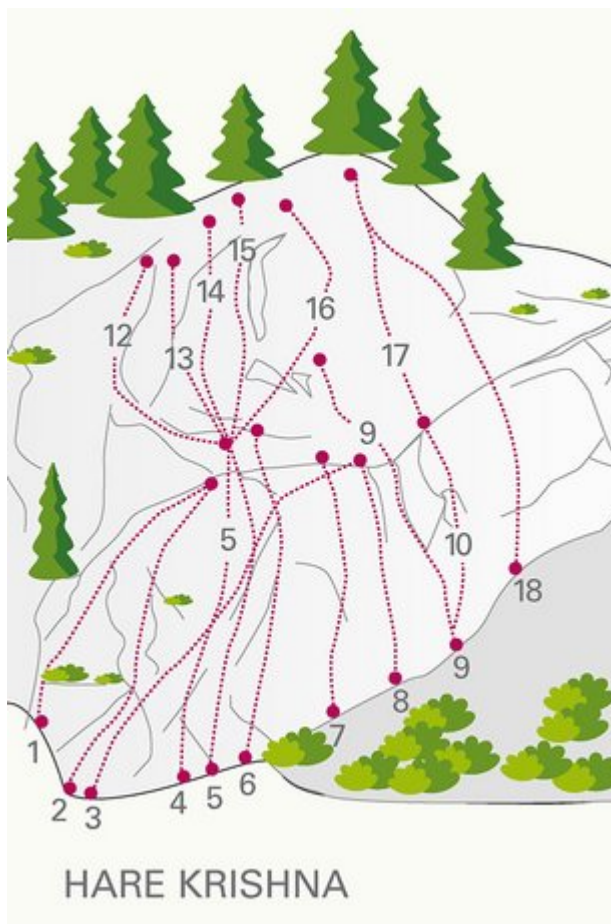

OBERRIED PINOCCIO

Nr.	Name	Grad	Länge
1	Pinoccio	6a+	9.0 m
2	La Boum	6a+	18.0 m

3	Mr. Kleinstein	5b	18.0 m
4	Mistake	7a	18.0 m
5	Black Jack	6b+	18.0 m
6	Royal Flash	6c+	16.0 m
7	Hot Dog	6b	16.0 m
8	Express Machine	7c	16.0 m
9	Mastablasta	6b	16.0 m
10	Fragile	7a	16.0 m
11	Yosemite 2 SL	6c	30.0 m
12	Jules Verne 2SL	6c	30.0 m
13	Shining	6c	15.0 m
14	Inlandsreport	5c	20.0 m
15	Via Otto	7b	20.0 m

OBERRIED TÜRKISCHER HONIG

Nr.	Name	Grad	Länge
1	Kenya	6b+	15.0 m
2	Samurai	6b+	25.0 m

3	Frodo	4b	10.0 m
4	Hobbit	3a	8.0 m
5	Sanyo	7a	25.0 m
6	Sam	3b	12.0 m
7	Türkischer Honig	7a+	25.0 m
8	Balu	3a	8.0 m
9	Simba	3a	8.0 m
10	Calanques	6b	25.0 m
11	Gentle Giant	7a	25.0 m
12	Biene Maya	3a	12.0 m
13	Scheintot	7c	25.0 m
14	Willi	3a	12.0 m
15	Pipmaz	3a	8.0 m
16	Marco Polo	6b	25.0 m
17	Sandy	3a	12.0 m
18	Grisu	6a+	20.0 m
19	Bakerstreet	5c	20.0 m
20	Arabika	6b+	20.0 m

OBERRIED ROSMARIES BABY

Nr.	Name	Grad	Länge
1	Timerider	6c+	6.0 m
2	Ganymed	7b	6.0 m

2	Captain Future	6c+	8.0 m
4	Aquarell	4c	15.0 m
5	Playboy	5a	18.0 m
6	Captain Hook	5b	18.0 m
7	Mila Johara	4c	12.0 m
8	Nightrider	4c	12.0 m
9	Bohrfieber	6a	8.0 m
10	Chaos	6b	8.0 m
11	Rosemaries Baby	7c	12.0 m
12	Projekt 1		
13	Projekt 2		
14	Sandman	3a	6.0 m
15	Hexe Lili	3a	8.0 m
16	Yakari	2a	10.0 m
17	Thaddäus	6a	10.0 m
18	Paula+Paula	4a	10.0 m
19	Mr. Crabs	4a	14.0 m
20	Djure	4a	14.0 m
21	Snorre	5b	20.0 m

OBERRIED HARE KRISHNA

Nr.	Name	Grad	Länge
1	Korkenzieher	4a	15.0 m
2	Dozhacker	4c	15.0 m

3	Rotkäppchen	5a	16.0 m
4	La Le Lu	4c	12.0 m
5	Le Chuck	4c	12.0 m
6	Lui e lei	5b	12.0 m
7	Goofy	5c	10.0 m
8	Max der Parkwächter	5b	10.0 m
9	Zwergnase	4c	17.0 m
10	La Bamba	6a+	9.0 m
11	Obelix	6a	8.0 m
12	Raindrops	6a	10.0 m
13	Raindrops Afternoon	6a	10.0 m
14	Umbrella	6a+	10.0 m
15	David and Goliath	7a	10.0 m
16	Hare Krishna	7b+	12.0 m
17	Projekt	?	
18	Öztaler Hochzeitsmarsch	8a+	