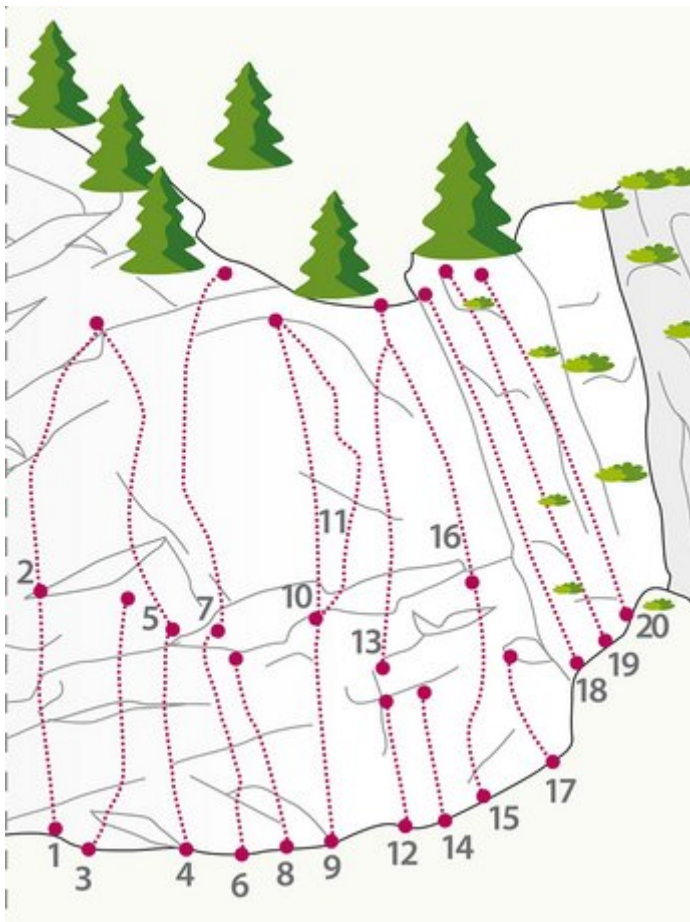

OBERRIED TÜRKISCHER HONIG

Nr.	Name	Grad	Länge
1	Kenya	6b+	15.0 m
2	Samurai	6b+	25.0 m
3	Frodo	4b	10.0 m
4	Hobbit	3a	8.0 m
5	Sanyo	7a	25.0 m
6	Sam	3b	12.0 m
7	Türkischer Honig	7a+	25.0 m
8	Balu	3a	8.0 m
9	Simba	3a	8.0 m
10	Calanques	6b	25.0 m
11	Gentle Giant	7a	25.0 m
12	Biene Maya	3a	12.0 m
13	Scheintot	7c	25.0 m
14	Willi	3a	12.0 m
15	Pipmaz	3a	8.0 m
16	Marco Polo	6b	25.0 m