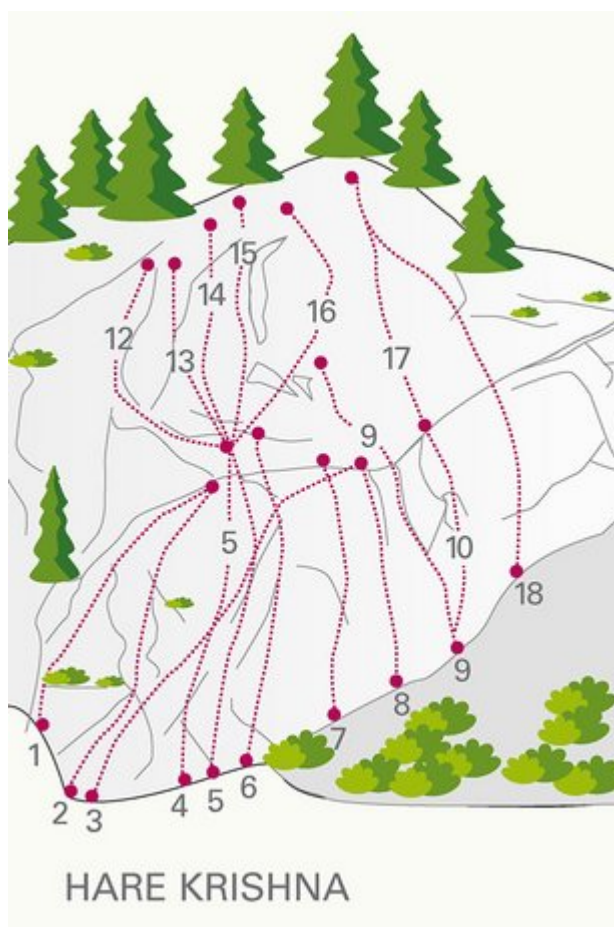

OBERRIED TÜRKISCHER HONIG

Nr.	Name	Grad	Länge
1	Kenya	6b+	15.0 m
2	Samurai	6b+	25.0 m
3	Frodo	4b	10.0 m
4	Hobbit	3a	8.0 m
5	Sanyo	7a	25.0 m
6	Sam	3b	12.0 m
7	Türkischer Honig	7a+	25.0 m
8	Balu	3a	8.0 m
9	Simba	3a	8.0 m
10	Calanques	6b	25.0 m
11	Gentle Giant	7a	25.0 m
12	Biene Maya	3a	12.0 m
13	Scheintot	7c	25.0 m
14	Willi	3a	12.0 m
15	Pipmaz	3a	8.0 m
16	Marco Polo	6b	25.0 m

17	Sandy	3a	12.0 m
18	Grisu	6a+	20.0 m
19	Bakerstreet	5c	20.0 m
20	Arabika	6b+	20.0 m

OBERRIED ROSMARIES BABY

Nr.	Name	Grad	Länge
1	Timerider	6c+	6.0 m
2	Ganymed	7b	6.0 m
2	Captain Future	7a	8.0 m
4	Aquarell	5b	15.0 m
5	Playboy	5a	18.0 m
6	Captain Hook	5b	18.0 m
7	Mila Johara	5b	12.0 m
8	Nightrider	5c	12.0 m
9	Bohrfieber	6a+	8.0 m
10	Chaos	6b+	8.0 m
11	Rosemaries Baby	7c	12.0 m
12	Projekt 1		
13	Projekt 2		
14	Sandman	3a	6.0 m
15	Hexe Lili	3a	8.0 m
16	Yakari	3a	10.0 m

17	Thaddäus	6a	10.0 m
18	Paula+Paula	4a	10.0 m
19	Mr. Crabs	5a	14.0 m
20	Djure	4a	14.0 m
21	Snorre	5c	20.0 m

OBERRIED HARE KRISHNA

Nr.	Name	Grad	Länge
1	Korkenzieher	4a	15.0 m
2	Dozhacker	4c	15.0 m
3	Rotkäppchen	5a	16.0 m
4	La Le Lu	4c	12.0 m
5	Le Chuck	4c	12.0 m
6	Lui e lei	5b	12.0 m
7	Goofy	5c	10.0 m
8	Max der Parkwächter	5b	10.0 m
9	Zwergnase	4c	17.0 m
10	La Bamba	6a+	9.0 m
11	Obelix	6a	8.0 m
12	Raindrops	6a	10.0 m
13	Raindrops Afternoon	6a	10.0 m
14	Umbrella	6a+	10.0 m
15	David and Goliath	7a	10.0 m
16	Hare Krishna	7b+	12.0 m