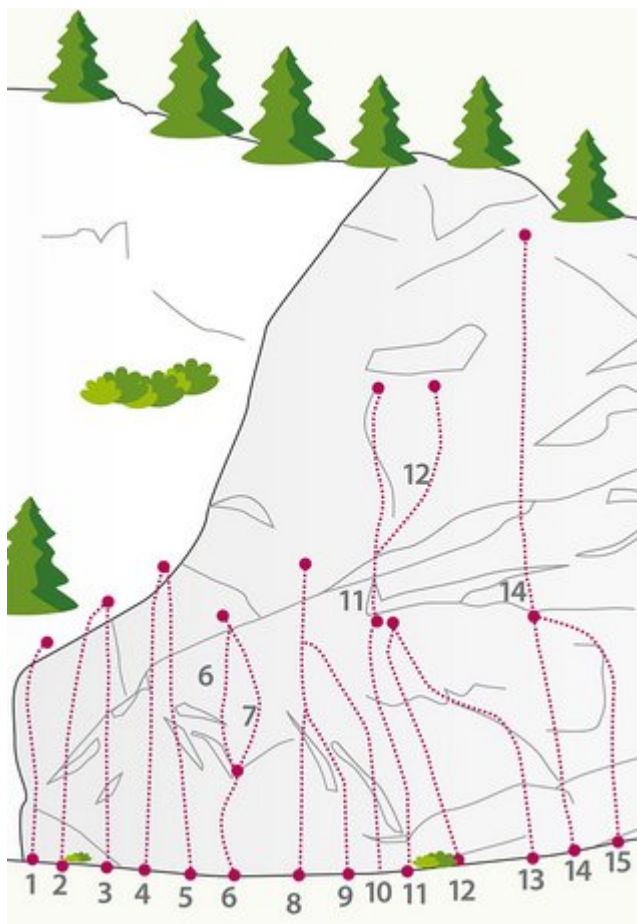

ÖTZTAL LÄNGENFELD / OBERRIED

ZUSTIEG
5 min

ZUSTIEGSZEIT
15 min - 10 min

OBERRIED LORELEY

Nr.	Name	Grad	Länge
1	Mondbär	5a	15.0 m
2	Sandmann	6a+	15.0 m
3	Lauras Stern	6b+	15.0 m
4	Wasserklang	5b	20.0 m

5	Dornröschen	6a	6.0 m
6	Mungo	6b+	15.0 m
7	Rosana	6c+	30.0 m
8	Tom und Jerry	3b	20.0 m
9	Rotzglocke	5c	15.0 m
10	Dexter	5c	15.0 m
11	Flip	6a+	15.0 m
12	Loreley	5b	20.0 m
13	Autobahn	6c+	20.0 m
14	Löschaktion	5b	15 m

26	Fat Boy	5c	20.0 m
27	Maracana	5b	20.0 m
28	Hanni	4a	20.0 m

OBERRIED SPRINGTIME

Nr.	Name	Grad	Länge
1	Projekt 1		
2	Vollgas Briada	7a+	15 m

3	Springtime	6c	15.0 m
4	Schattenspiel	7a	15.0 m
5	Up to Date	6b+	20.0 m
6	Sergeant Pepper	6c	20.0 m
7	Abbey Road	5c	20.0 m
8	Halloween	7b	20.0 m
9	Lausbubenverschneidung	6a	20.0 m
10	Short Story	6c+	20.0 m
11	Mixed Pickles	6c	15.0 m
12	Sindbad	5c	18.0 m
13	Papermoon	6b	18.0 m
14	Moulin Rouge	6b	18.0 m
15	Orangerie	6b	18.0 m
16	Stardust	7c	18.0 m

OBERRIED PINOCCIO

Nr.	Name	Grad	Länge
1	Pinoccio	6a+	9.0 m
2	La Boum	6a+	18.0 m

3	Mr. Kleinstein	5b	18.0 m
4	Mistake	7a	18.0 m
5	Black Jack	6b+	18.0 m
6	Royal Flash	6c+	16.0 m
7	Hot Dog	6b	16.0 m
8	Express Machine	7c	16.0 m
9	Mastablasta	6b	16.0 m
10	Fragile	7a	16.0 m
11	Yosemite 2 SL	6c	30.0 m
12	Jules Verne 2SL	6c	30.0 m
13	Shining	6c	15.0 m
14	Inlandsreport	5c	20.0 m
15	Via Otto	7b	20.0 m

OBERRIED ROSMARIES BABY

Nr.	Name	Grad	Länge
1	Timerider	6c+	6.0 m
2	Ganymed	7b	6.0 m

2	Captain Future	6c+	8.0 m
4	Aquarell	4c	15.0 m
5	Playboy	5a	18.0 m
6	Captain Hook	5b	18.0 m
7	Mila Johara	4c	12.0 m
8	Nightrider	4c	12.0 m
9	Bohrfieber	6a	8.0 m
10	Chaos	6b	8.0 m
11	Rosemaries Baby	7c	12.0 m
12	Projekt 1		
13	Projekt 2		
14	Sandman	3a	6.0 m
15	Hexe Lili	3a	8.0 m
16	Yakari	2a	10.0 m
17	Thaddäus	6a	10.0 m
18	Paula+Paula	4a	10.0 m
19	Mr. Crabs	4a	14.0 m
20	Djure	4a	14.0 m
21	Snorre	5b	20.0 m