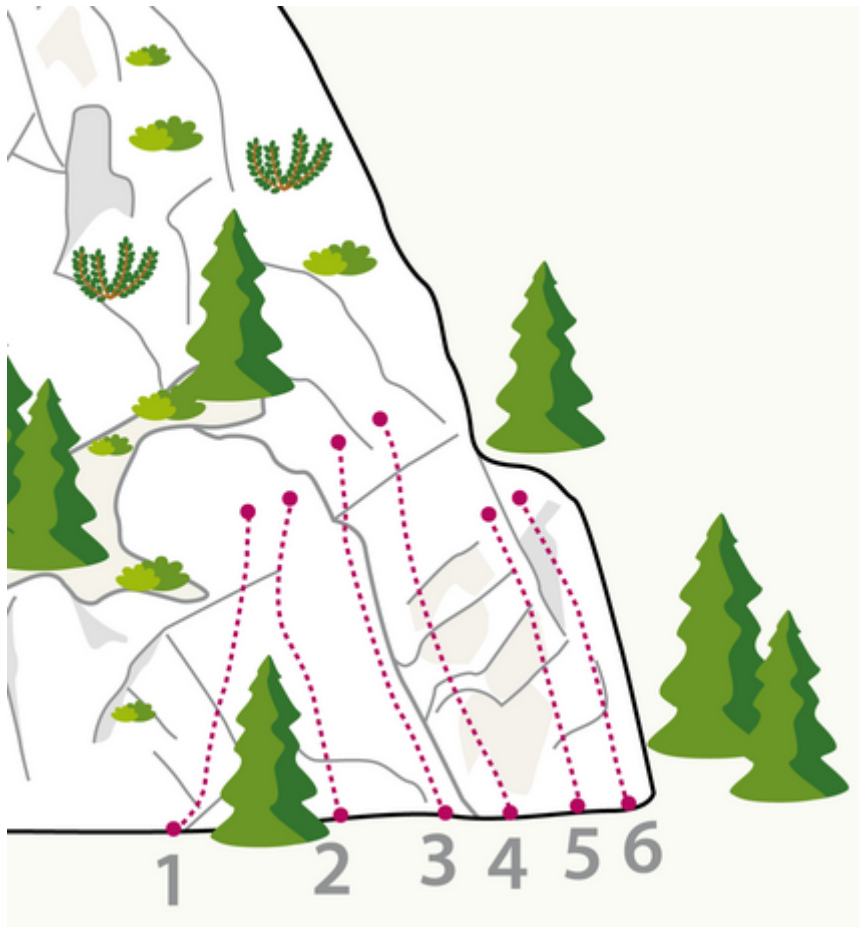

17	Sandy	3a	12.0 m
18	Grisu	6a+	20.0 m
19	Bakerstreet	5c	20.0 m
20	Arabika	6b+	20.0 m

OBERRIED ROSMARIES BABY

Nr.	Name	Grad	Länge
1	Timerider	6c+	6.0 m
2	Ganymed	7b	6.0 m
2	Captain Future	7a	8.0 m
4	Aquarell	5b	15.0 m
5	Playboy	5a	18.0 m
6	Captain Hook	5b	18.0 m
7	Mila Johara	5b	12.0 m
8	Nightrider	5c	12.0 m
9	Bohrfieber	6a+	8.0 m
10	Chaos	6b+	8.0 m
11	Rosemaries Baby	7c	12.0 m
12	Projekt 1		
13	Projekt 2		
14	Sandman	3a	6.0 m
15	Hexe Lili	3a	8.0 m
16	Yakari	3a	10.0 m

17	Thaddäus	6a	10.0 m
18	Paula+Paula	4a	10.0 m
19	Mr. Crabs	5a	14.0 m
20	Djure	4a	14.0 m
21	Snorre	5c	20.0 m

OBERRIED HARE KRISHNA

Nr.	Name	Grad	Länge
1	Korkenzieher	4a	15.0 m
2	Dozhacker	4c	15.0 m
3	Rotkäppchen	5a	16.0 m
4	La Le Lu	4c	12.0 m
5	Le Chuck	4c	12.0 m
6	Lui e lei	5b	12.0 m
7	Goofy	5c	10.0 m
8	Max der Parkwächter	5b	10.0 m
9	Zwergnase	4c	17.0 m
10	La Bamba	6a+	9.0 m
11	Obelix	6a	8.0 m
12	Raindrops	6a	10.0 m
13	Raindrops Afternoon	6a	10.0 m
14	Umbrella	6a+	10.0 m
15	David and Goliath	7a	10.0 m
16	Hare Krishna	7b+	12.0 m

17	Projekt	?
18	Öztaler Hochzeitsmarsch	8a+

OBERRIED BLATTLAUS

Nr.	Name	Grad	Länge
1	Maus	6b	8.0 m
2	Blattlaus	6b	8.0 m
3	Ehaja	5c+	10.0 m
4	Relax	6b	10.0 m
5	Obelix	5b	7.0 m
6	Fred und Barney	5c	7.0 m

OBERRIED SPIDER