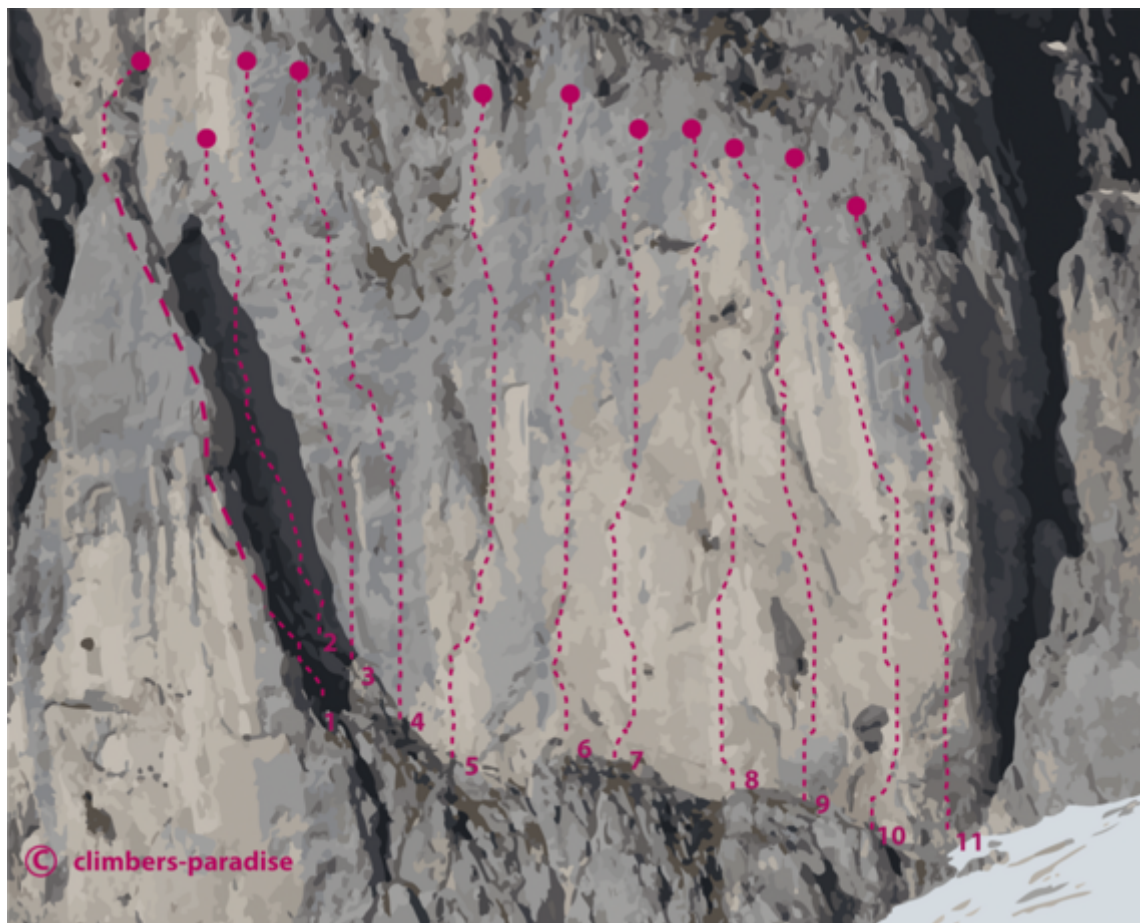

INNSBRUCK - NORDKETTE / KLETTERARENA SEEGRUBE / SPORTKLETTERN  
SEKTOR KLETTERARENA SEEGRUBE / SEKTOR MAUER

**ZUSTIEG**

35 min

Nr.	Name	Grad	Länge
1	Rettungsgasse	5a	25.0 m
2	Oppa Aia	6b	25.0 m
3	Miss Lovely	6b	25.0 m
4	Moovotronic	6c	25.0 m
5	Open Up	6b+	25.0 m
6	Hole in One	6c+	25.0 m
7	Happiness	7a+	25.0 m
8	Cheyenne	7b+	25.0 m
9	The Passenger	6c+	25.0 m
10	Home	6c	25.0 m
11	This must be the place	7a	25.0 m

## Climbers Paradise Tirol

Das größte Kletterportal Tirols bietet euch tausende Routen in 15 Regionen, gratis Topos in Druckqualität und aktuelle Infos rund ums Thema Klettern.

Eine solche Vielfalt an verschiedensten Klettermöglichkeiten aller Schwierigkeitsgrade findet man selten auf so engem Raum. Zudem findet ihr Unterkunftsanschlüsse für jede Geldtasche.