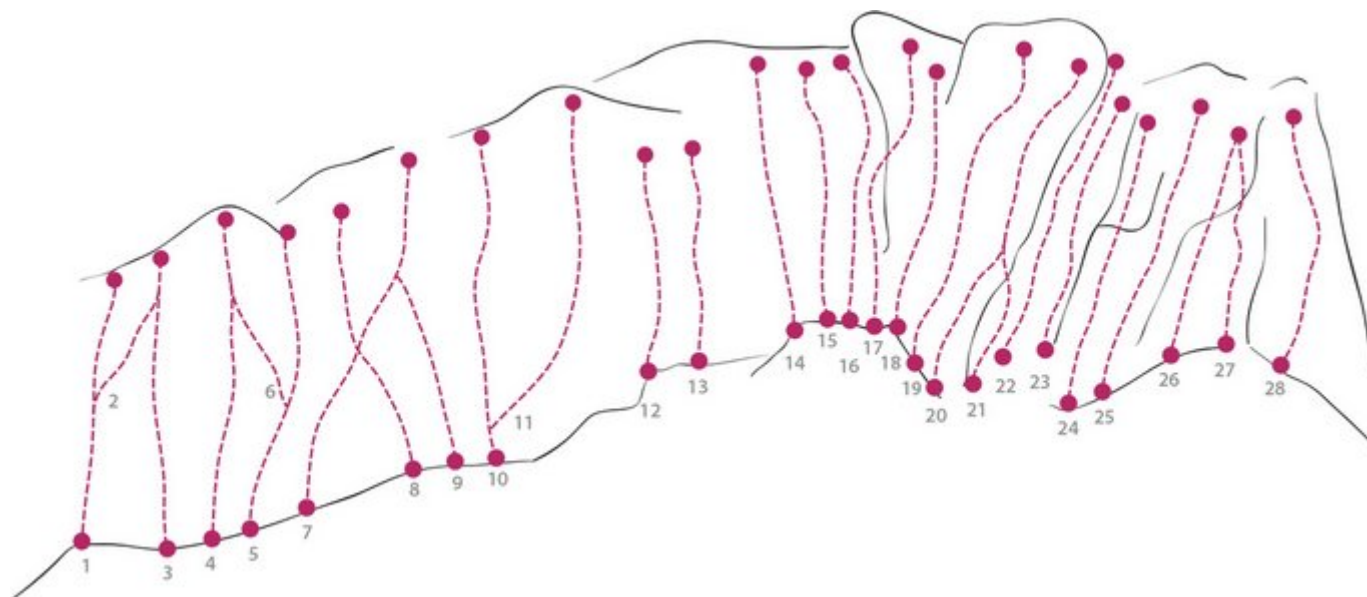

INNSBRUCK - MARTINSWAND / SUPERMARKT
SEKTOR SUPERMARKT

ZUSTIEG

15

Nr.	Name	Grad	Länge
1	Calimero	?	20.0 m
2	Connection	7a	20.0 m
3	Tonno e Cipolle	7c	30.0 m
4	Panna Cotta	7b	30.0 m
5	The farmous potatoes of Idaho	7a	30.0 m
6	Niente Scuse	7b+	30.0 m
7	Zobra	7c+	30.0 m
8	Kappa Zero	8a	30.0 m
9	Il Muratore	7c	30.0 m
10	Mon Dito	7a	35.0 m
11	Priscilla	7b+	35.0 m
12	Athene	6b	35.0 m
13	Unternehmen Madau	6b+	30.0 m
14	Ikaros	6c	30.0 m
15	Dädalos	6b	30.0 m
16	Makaria	6a	30.0 m
17	Baggerfahrer	5b	30.0 m

18	Der kleine Prinz	5c	30.0 m
19	Der Maulwurf	5b	30.0 m
20	Pussycat	6a	30.0 m
21	Immer an der Kante	6c	30.0 m
22	Maltabiabl	6c+	30.0 m
23	Die Kommission	6c+	30.0 m
24	The Lip	6c	25.0 m
25	Bimbo	5b	25.0 m
26	Siebenschläfer	6c+	25.0 m
27	Alpin dahin	6a	25.0 m
28	Saubermacher	5a	25.0 m