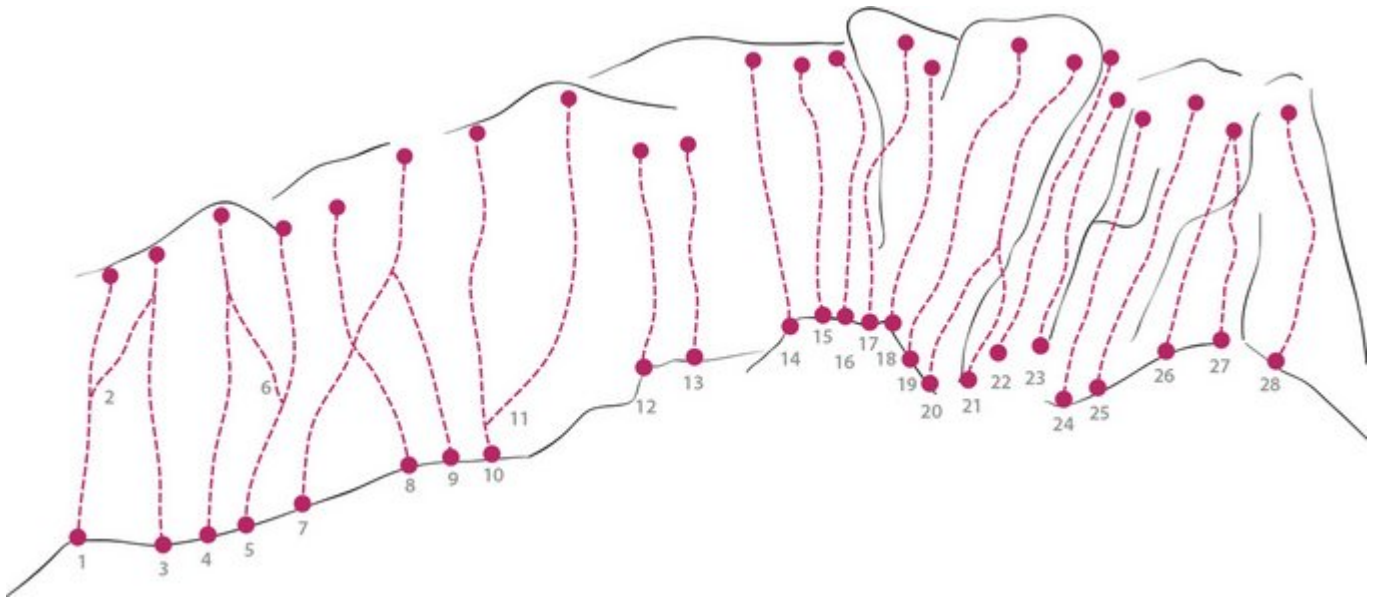

INNSBRUCK MARTINSWAND / SUPERMARKT

ZUSTIEG
15

SUPERMARKT

Nr.	Name	Grad	Länge
1	Calimero	?	20.0 m
2	Connection	7a	20.0 m
3	Tonno e Cipolle	7c	30.0 m
4	Panna Cotta	7b	30.0 m
5	The farmous potatoes of Idaho	7a	30.0 m
6	Niente Scuse	7b+	30.0 m
7	Zobra	7c+	30.0 m
8	Kappa Zero	8a	30.0 m
9	Il Muratore	7c	30.0 m
10	Mon Dito	7a	35.0 m
11	Priscilla	7b+	35.0 m
12	Athene	6b	35.0 m
13	Unternehmen Madau	6b+	30.0 m
14	Ikaros	6c	30.0 m
15	Dädalos	6b	30.0 m
16	Makaria	6a	30.0 m
17	Baggerfahrer	5b	30.0 m
18	Der kleine Prinz	5c	30.0 m
19	Der Maulwurf	5b	30.0 m
20	Pussycat	6a	30.0 m
21	Immer an der Kante	6c	30.0 m

22	Maltabiabl	6c+	30.0 m
23	Die Kommission	6c+	30.0 m
24	The Lip	6c	25.0 m
25	Bimbo	5b	25.0 m
26	Siebenschläfer	6c+	25.0 m
27	Alpin dahin	6a	25.0 m
28	Saubermacher	5a	25.0 m

Climbers Paradise Tirol

Das größte Kletterportal Tirols bietet euch tausende Routen in 15 Regionen, gratis Topos in Druckqualität und aktuelle Infos rund ums Thema Klettern.