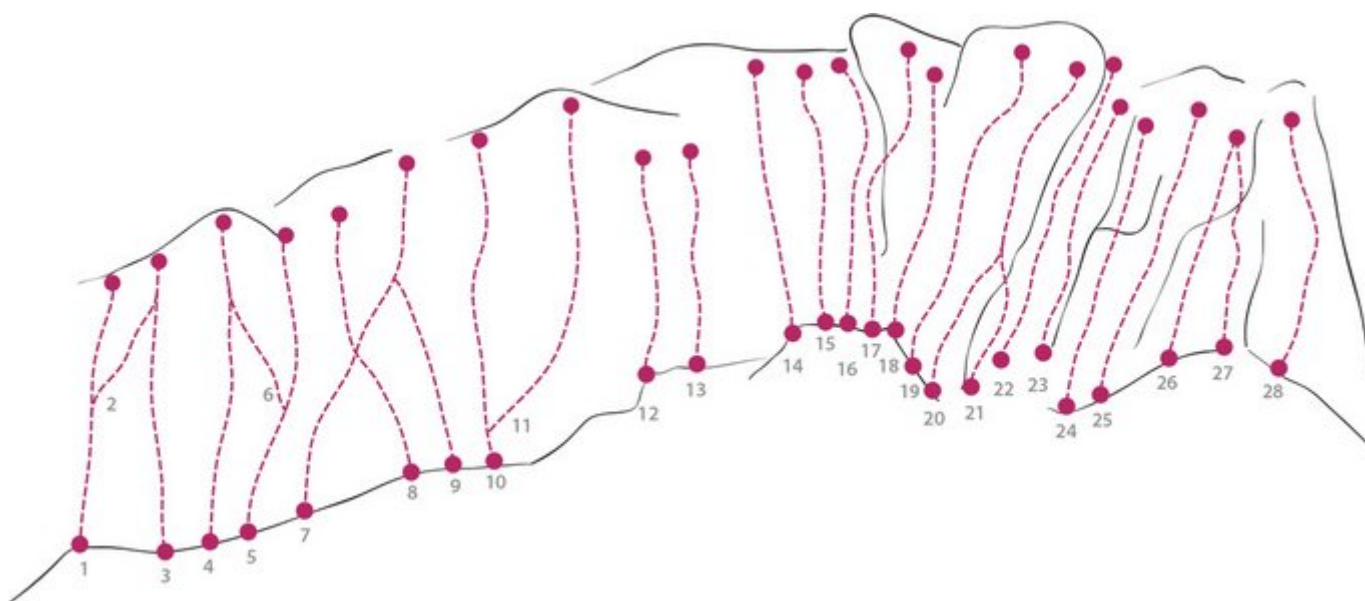

INNSBRUCK MARTINSWAND / SUPERMARKT

ZUSTIEG
15

SUPERMARKT

Nr.	Name	Grad	Länge
1	Calimero	?	20.0 m
2	Connection	7a	20.0 m
3	Tonno e Cipolle	7c	30.0 m
4	Panna Cotta	7b	30.0 m
5	The farmous potatoes of Idaho	7a	30.0 m
6	Niente Scuse	7b+	30.0 m
7	Zobra	7c+	30.0 m
8	Kappa Zero	8a	30.0 m
9	Il Muratore	7c	30.0 m
10	Mon Dito	7a	35.0 m
11	Priscilla	7b+	35.0 m
12	Athene	6b	35.0 m
13	Unternehmen Madau	6b+	30.0 m
14	Ikaros	6c	30.0 m
15	Dädalos	6b	30.0 m
16	Makaria	6a	30.0 m
17	Baggerfahrer	5b	30.0 m
18	Der kleine Prinz	5c	30.0 m
19	Der Maulwurf	5b	30.0 m
20	Pussycat	6a	30.0 m
21	Immer an der Kante	6c	30.0 m

22	Maltabiabl	6c+	30.0 m
23	Die Kommission	6c+	30.0 m
24	The Lip	6c	25.0 m
25	Bimbo	5b	25.0 m
26	Siebenschläfer	6c+	25.0 m
27	Alpin dahin	6a	25.0 m
28	Saubermacher	5a	25.0 m

Climbers Paradise Tirol

Das größte Kletterportal Tirols bietet euch tausende Routen in 15 Regionen, gratis Topos in Druckqualität und aktuelle Infos rund ums Thema Klettern.