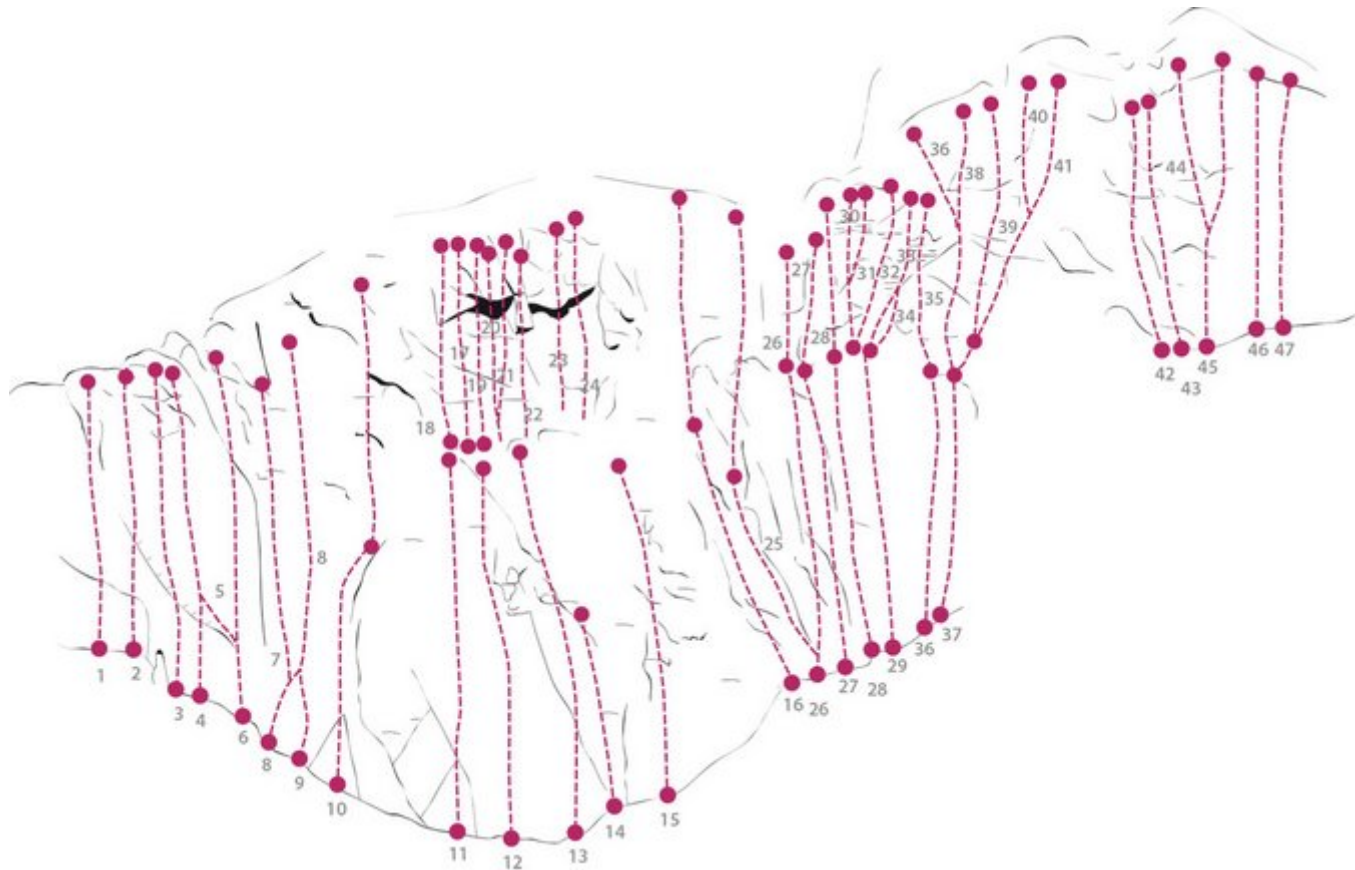

# INNSBRUCK - MARTINSWAND / ÖAV KLETTERGARTEN SEKTOR MARTINSWAND / ÖAV - KLETTERGARTEN

ZUSTIEG  
15

<b>Nr.</b>	<b>Name</b>	<b>Grad</b>	<b>Länge</b>
1	Skyscraper	4a	20.0 m
2	Knochenbeißer	5a	20.0 m
3	BP	5c+	20.0 m
4	Hobema direkt	5c	20.0 m
5	Hobema	5b	22.0 m
6	Birdy	6b+	22.0 m
7	Gasthof Post	5b	22.0 m
8	Jong	4b	28.0 m
9	Leichter Einstieg	3a	28.0 m
10	Viper	5b	28.0 m
11	Das vergessene Tal	4c	22.0 m
12	Neuberg	5a	22.0 m
13	Herta normal	5a	22.0 m
14	Kurze Kinderoute	4c	12.0 m
15	Lange Kinderoute	4a	20.0 m
16	Via Sebastian	4a	40.0 m
17	Herta normal 2. SL	4c	18.0 m
18	Herta Dachl links	5c	18.0 m
19	Herta Dachl direkt	5c+	18.0 m
20	Super X	6c+	18.0 m
21	Supercrack	6a	18.0 m

22	Winkelstein	6a	18.0 m
23	Das grüne Dachl	6a+	18.0 m
24	Via Italia	5a	20.0 m
25	780er	6a	45.0 m
26	Der dritte Mann	6b	45.0 m
27	Blaumilchkanal	6b+	45.0 m
28	Fly	6b+	45.0 m
29	Zustiegsroute	4c	35.0 m
30	Herr Rossi macht sich glücklich	6c+	20.0 m
31	Herr Rossi sucht das Glück	6b	20.0 m
32	Enduro	5c	20.0 m
33	Kolbenreiber	6a	20.0 m
34	Microsoft	6a	20.0 m
35	Mac Gyver	6c	20.0 m
36	Fritz	6a	30.0 m
37	Fritzchen	3b	30.0 m
38	Kaminwurz	4c	30.0 m
39	Rechtsausleger	6b+	25.0 m
40	Super Pemml	7b	30.0 m
41	Der schräge Riss	6a	30.0 m
42	Fußreflexzone	6c	30.0 m
43	Ganymed	6b+	30.0 m
44	Black out	6b	30.0 m

45	Hatari	6a+	30.0 m
46	Calypso	6a	30.0 m
47	Petri Heil	5a	30.0 m

---

### Climbers Paradise Tirol

Das größte Kletterportal Tirols bietet euch tausende Routen in 15 Regionen, gratis Topos in Druckqualität und aktuelle Infos rund ums Thema Klettern.

Eine solche Vielfalt an verschiedensten Klettermöglichkeiten aller Schwierigkeitsgrade findet man selten auf so engem Raum. Zudem findet ihr Unterkunftsvorschläge für jede Geldtasche.