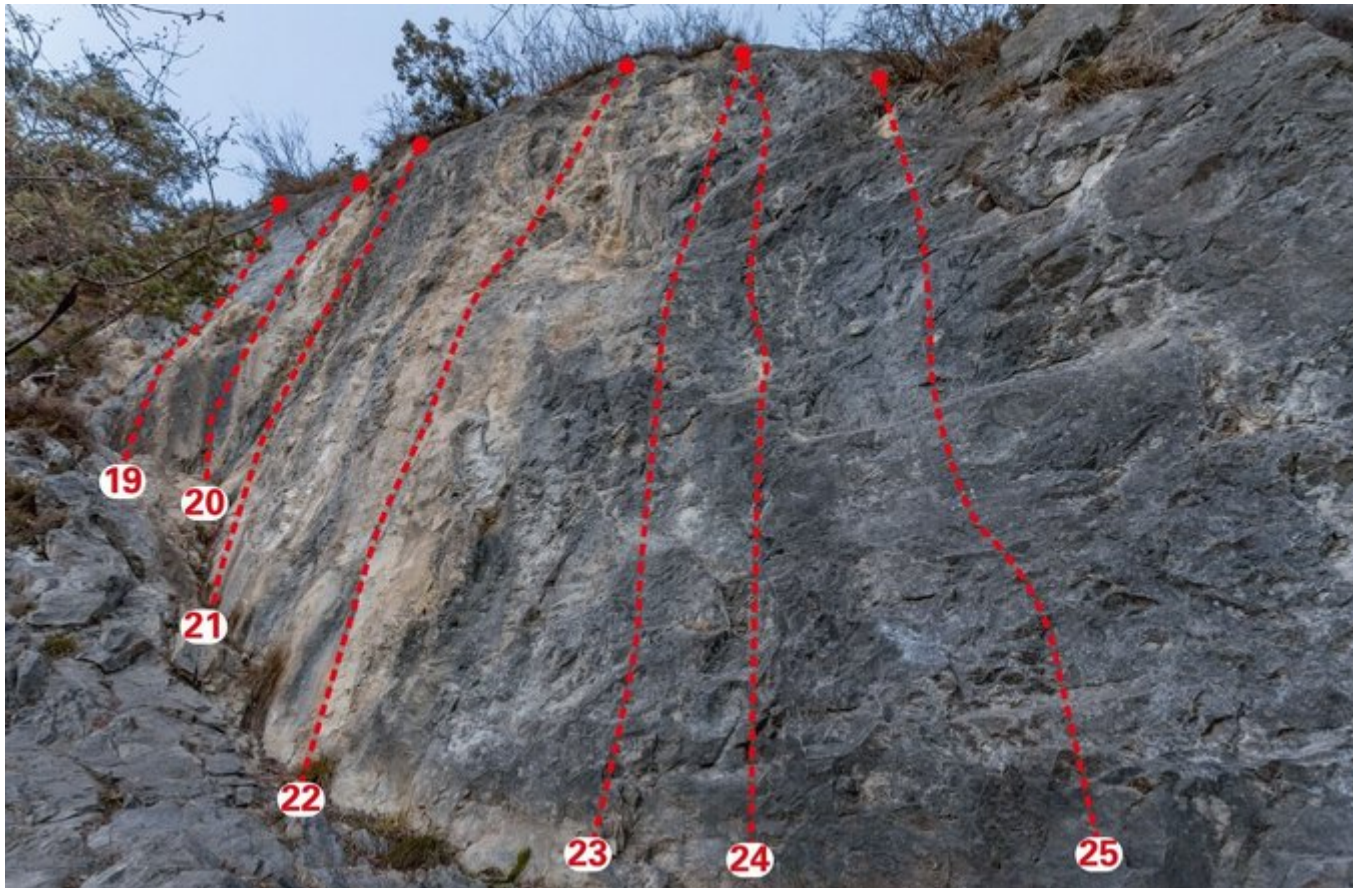

INNSBRUCK - MARTINSWAND / MULL  
**SEKTOR MARTINSWAND / MULL**

**ZUSTIEG**

Direkt links neben der Kompostieranlage zweigt ein Steig zur Geistbühelkapelle ab. Bei der Bank rechtshaltend dem Pfad folgen.

**ZUSTIEGSZEIT**

15 min - 20 min

Nr.	Name	Grad	Länge
1	Links außen	6b+	12 m
2	Klein, aber oho	6c	18 m
3	Jaymz	7a+	18 m
4	Red Bolt	7c+	18 m
5	Le jeu de paume	7c	18 m
6	Variante	7c+	20 m

7	Heaven`s Highway	8b	20 m
8	Save the Last Hold	8a+/8b	20 m
9	Aka Matti Success	7b+/7c	20 m
10	Road to Hell	7a+	20 m
11	-	7b	20 m
12	Il Matrimonio	6c+	18 m
13	Wieselburger	6c+	15 m
14	Verbindung	6c+	15 m
15	Yellow Submarine	6c+	15 m
16	Traumtänzer	6b	15 m
17	Rechts außen	6c	15 m
18	Pausenfüller	6a+	12 m
19	Frank Zappa	6a+	10 m
20	Rudi Rüssel	6b	8 m
21	Dornröschen	6a+	10 m
22	Just 4 you	6b	10 m
23	La Strega	5c	12 m
24	Die Schottermafia	5c	12 m
25	La Bella	6a+	15 m