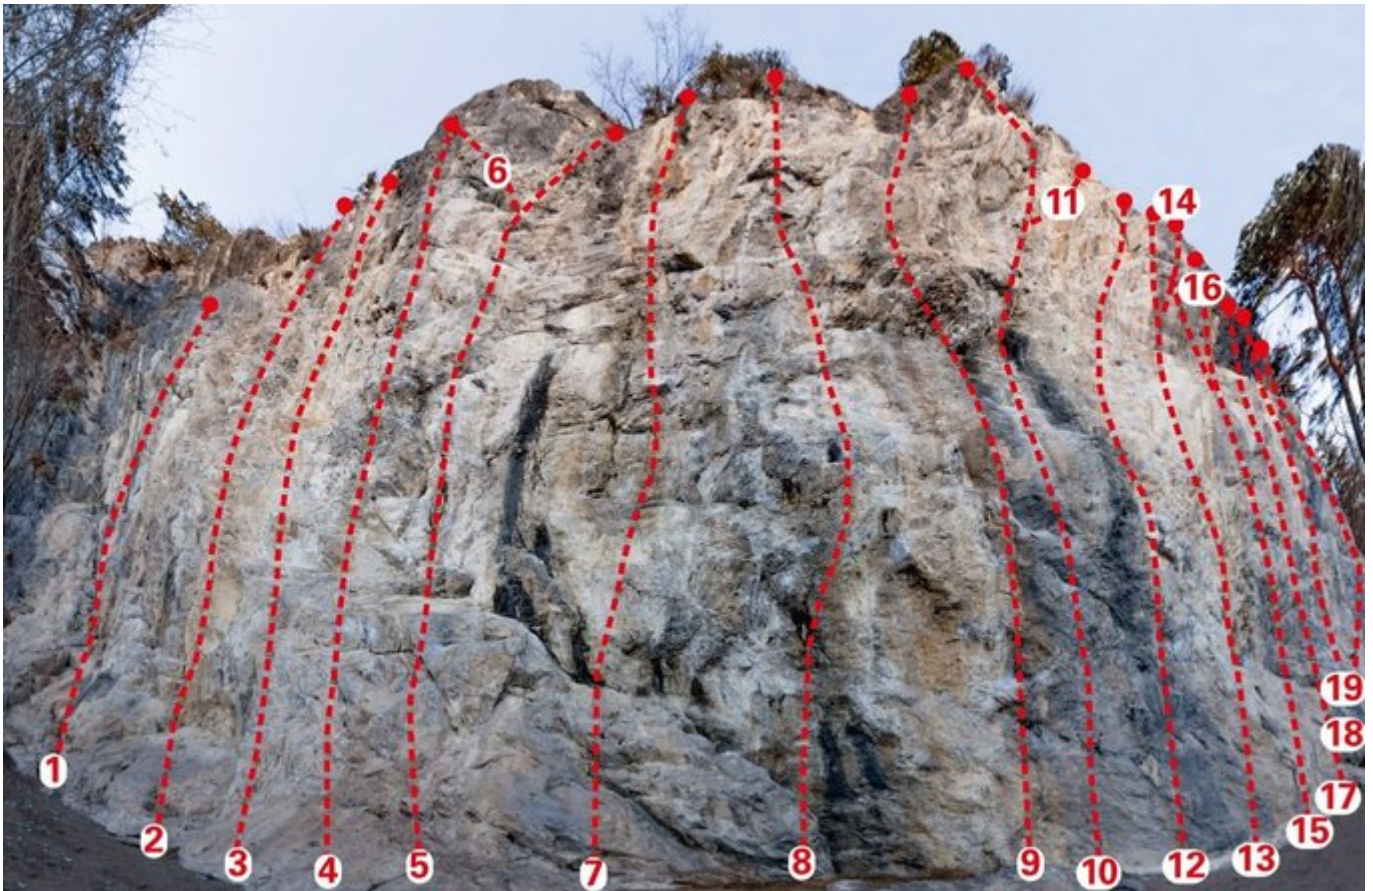

### ZUSTIEG

Direkt links neben der Kompostieranlage zweigt ein Steig zur Geistbühelkapelle ab. Bei der Bank rechtshaltend dem Pfad folgen.

### ZUSTIEGSZEIT

15 min - 20 min

Nr.	Name	Grad	Länge
1	Links außen	6b+	12 m
2	Klein, aber oho	6c	18 m
3	Jaymz	7a+	18 m
4	Red Bolt	7c+	18 m
5	Le jeu de paume	7c	18 m
6	Variante	7c+	20 m
7	Heaven`s Highway	8b	20 m
8	Save the Last Hold	8a+/8b	20 m
9	Aka Matti Success	7b+/7c	20 m
10	Road to Hell	7a+	20 m
11	-	7b	20 m
12	Il Matrimonio	6c+	18 m
13	Wieselburger	6c+	15 m
14	Verbindung	6c+	15 m
15	Yellow Submarine	6c+	15 m
16	Traumtänzer	6b	15 m
17	Rechts außen	6c	15 m
18	Pausenfüller	6a+	12 m
19	Frank Zappa	6a+	10 m