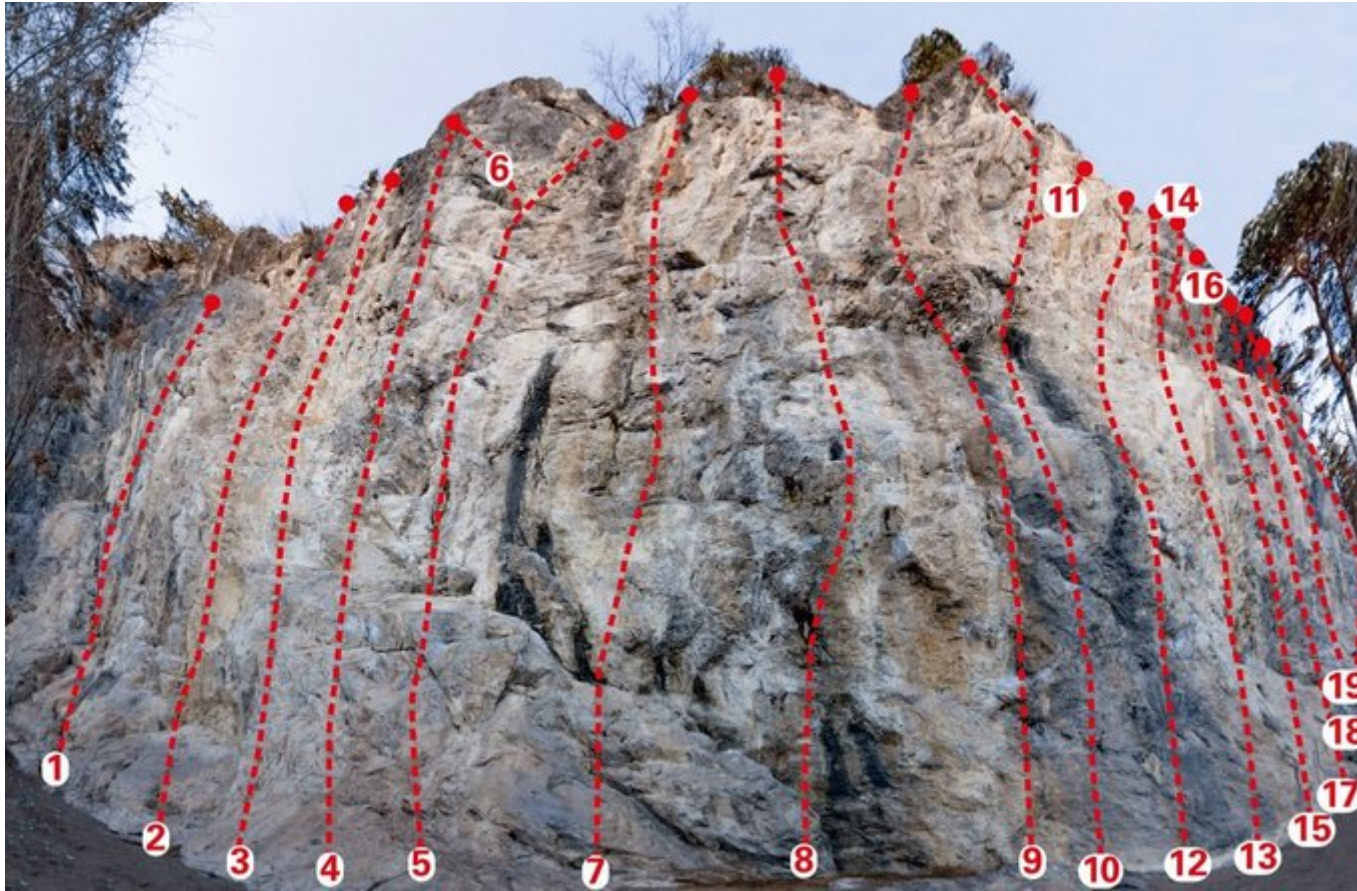

INNSBRUCK - MARTINSWAND / MULL  
**SEKTOR MARTINSWAND / MULL**

**ZUSTIEG**

Direkt links neben der Kompostieranlage zweigt ein Steig zur Geistbühelkapelle ab. Bei der Bank rechtshaltend dem Pfad folgen.

**ZUSTIEGSZEIT**

15 min - 20 min

Nr.	Name	Grad	Länge
1	Links außen	6b+	12 m
2	Klein, aber oho	6c	18 m
3	Jaymz	7a+	18 m
4	Red Bolt	7c+	18 m
5	Le jeu de paume	7c	18 m
6	Variante	7c+	20 m

7	Heaven`s Highway	8b	20 m
8	Save the Last Hold	8a+/8b	20 m
9	Aka Matti Success	7b+/7c	20 m
10	Road to Hell	7a+	20 m
11	-	7b	20 m
12	Il Matrimonio	6c+	18 m
13	Wieselburger	6c+	15 m
14	Verbindung	6c+	15 m
15	Yellow Submarine	6c+	15 m
16	Traumtänzer	6b	15 m
17	Rechts außen	6c	15 m
18	Pausenfüller	6a+	12 m
19	Frank Zappa	6a+	10 m
20	Rudi Rüssel	6b	8 m
21	Dornröschen	6a+	10 m
22	Just 4 you	6b	10 m
23	La Strega	5c	12 m
24	Die Schottermafia	5c	12 m
25	La Bella	6a+	15 m

## Climbers Paradise Tirol

Das größte Kletterportal Tirols bietet euch tausende Routen in 15 Regionen, gratis Topos in Druckqualität und aktuelle Infos rund ums Thema Klettern.

Eine solche Vielfalt an verschiedensten Klettermöglichkeiten aller Schwierigkeitsgrade findet man selten auf so engem Raum. Zudem findet ihr Unterkunftsvorschläge für jede Geldtasche.