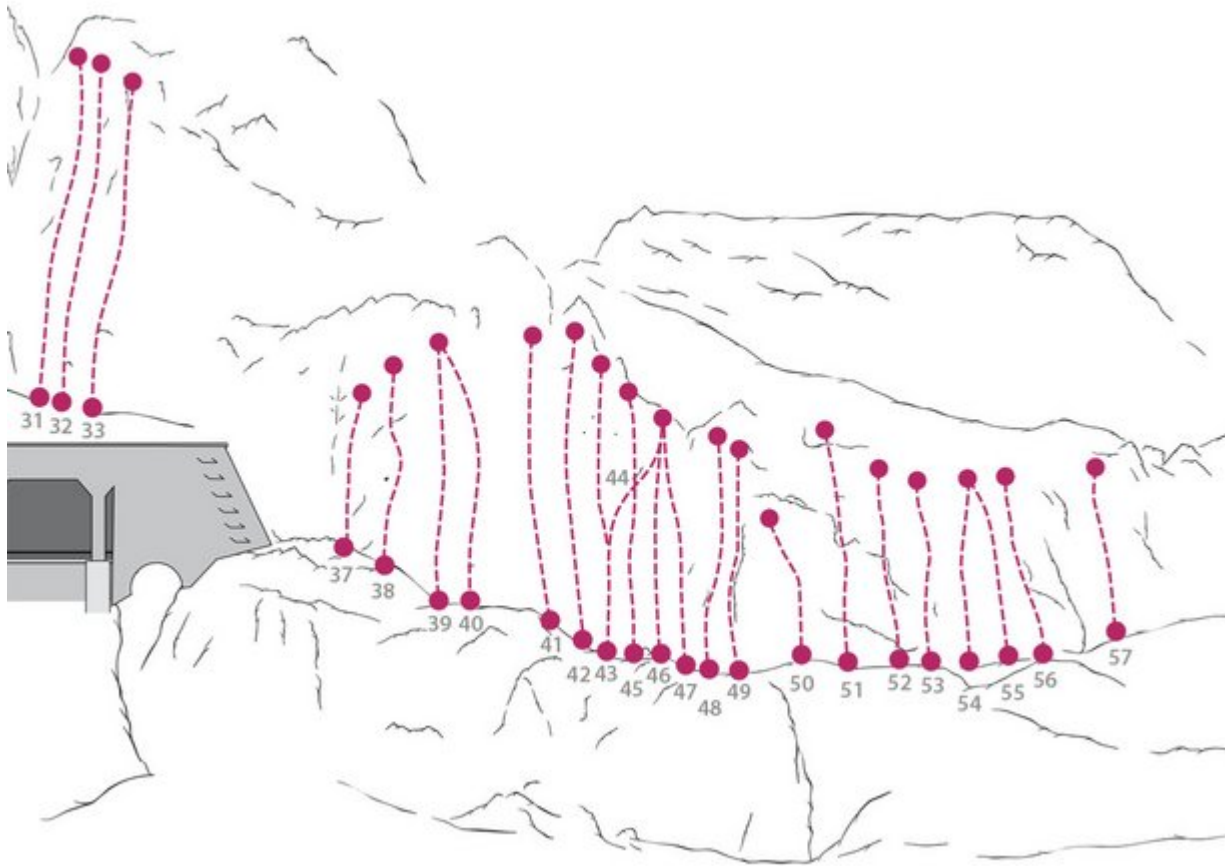

INNSBRUCK - MARTINSWAND / GALERIE
SEKTOR MATINSWAND / GALERIE / RECHTER WANDTEIL

ZUSTIEG
30 Min.

Nr.	Name	Grad	Länge
37	Mona Lisa	7c+	18.0 m
38	Bahnwärter Tiehle	7b	18.0 m
39	Wilhelm Meisters Lehrjahre	7c+	18.0 m
40	Happy Hippie	7c	18.0 m
41	Bruchharsch	7b	18.0 m

42	Lokomotive Breath	7c	18.0 m
43	Henkel Trocken	7a+	18.0 m
44	Charlie, der Specht	6c	18.0 m
45	Top Rope	7c	16.0 m
46	More Mantle than Gentle	8a	18.0 m
47	Vertigo Games	7b+	15.0 m
48	Wacholderstaudn	6b	15.0 m
49	Al Dente	6b+	15.0 m
50	Movement	6b+	15.0 m
51	Danke Martin	6a+	12.0 m
52	Crazy India	6b	12.0 m
53	Juppidu	6a	13.0 m
54	Mutz	5c	12.0 m
55	Krömlle	5a	12.0 m
56	TCM	4c	10.0 m
57	Die Rechte	6c	13.0 m

Climbers Paradise Tirol

Das größte Kletterportal Tirols bietet euch tausende Routen in 15 Regionen, gratis Topos in Druckqualität und aktuelle Infos rund ums Thema Klettern.

Eine solche Vielfalt an verschiedensten Klettermöglichkeiten aller Schwierigkeitsgrade findet man selten auf so engem Raum. Zudem findet ihr Unterkunftsvorschläge für jede Geldtasche.