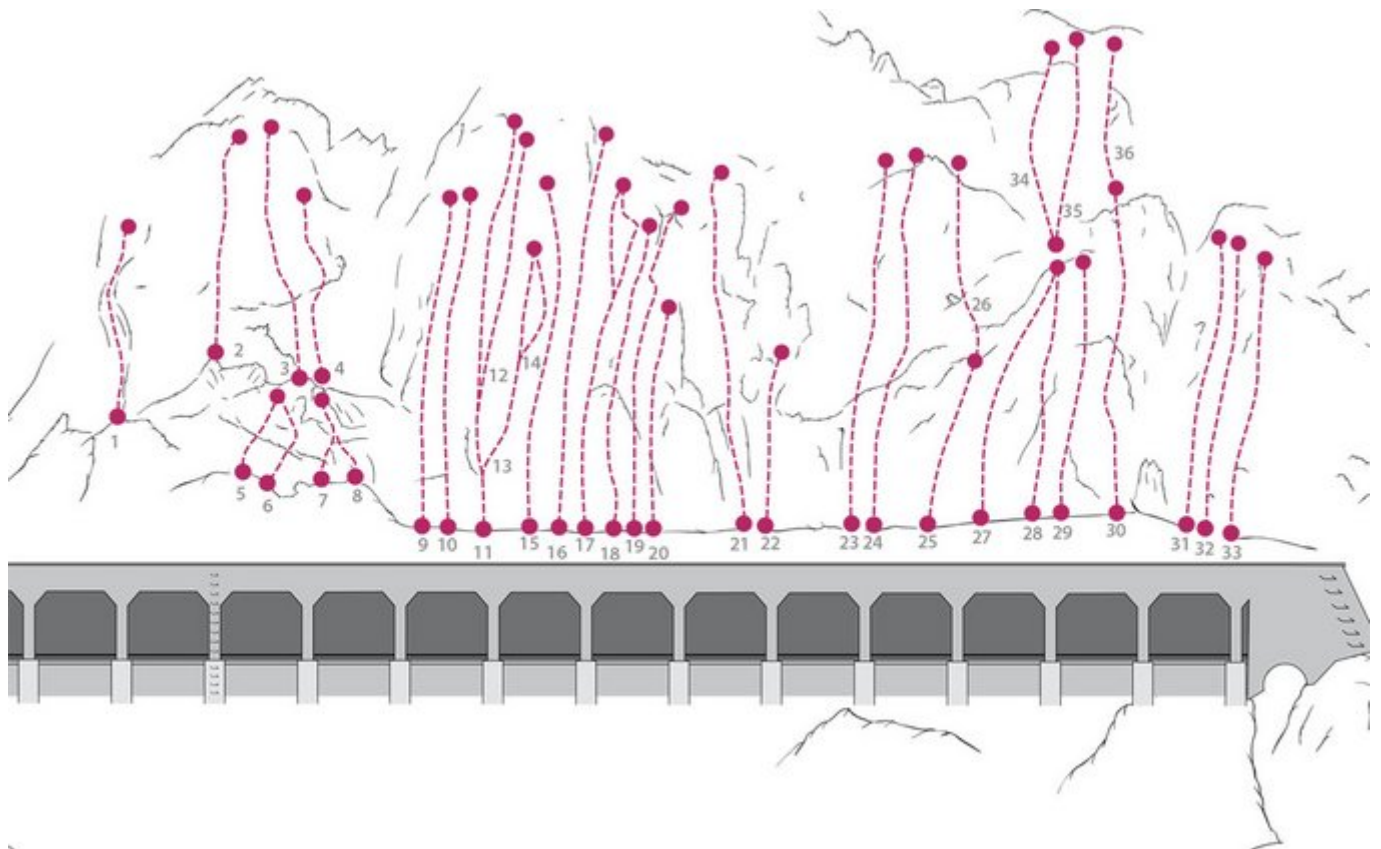

INNSBRUCK - MARTINSWAND / GALERIE
SEKTOR MARTINSWAND / GALERIE / LINKER
WANDBEREICH

ZUSTIEG
30 Min.

Nr.	Name	Grad	Länge
1	Wachstum ohne Akese	7a	15.0 m
2	Club Coin	8b	20.0 m
3	Open Highway	7c+	20.0 m
4	A bit coin	8a	20.0 m
5	Jodel Contest	6c+	6.0 m
6	Projekt	6b	25.0 m
7	Hüttengaudi	6c+	6.0 m
8	Volle Hittn	7a	6.0 m
9	Gelbe Rose	6b	28.0 m
10	Lisa	6b+	28.0 m
11	Das Lächeln am Ende der Leiter	6a+	36.0 m

12	Snatch of Fury	6c+	35.0 m
13	Galeria Sofia	7a	25.0 m
14	Hedera Helix	7a	25.0 m
15	Rosinante	6a+	30.0 m
16	Lygaeus Equestris	6b+	32.0 m
17	???	6b	25.0 m
18	Let`s Dance	6c+	25.0 m
19	Viva la AMS	6a+	25.0 m
20	Galerie	6a+	15.0 m
21	Hurra die Gams	7a+	25.0 m
22	Elefanti	6b	15.0 m
23	Spiderschwein	6c	28.0 m
24	Shirshasana	6c+	28.0 m
25	Einführung in die Physik	6a	15.0 m
26	Greenland	7b+	15.0 m
27	Traumfeiler	5c	20.0 m
28	Steinesel	6b	22.0 m
29	Fußarbeit	6b+	22.0 m
30	Paradoxon	6c+	25.0 m
31	Durststrecke	6a	20.0 m
32	Stop the Cars	6a+	20.0 m
33	Für Genießer	6a+	20.0 m
34	Muas da wuascht sein	7a	19.0 m
35	Der letzte schöne Herbsttag	7c	20.0 m
36	Erection Injection	7b+	16.0 m

Climbers Paradise Tirol

Das größte Kletterportal Tirols bietet euch tausende Routen in 15 Regionen, gratis Topos in Druckqualität und aktuelle Infos rund ums Thema Klettern.

Eine solche Vielfalt an verschiedensten Klettermöglichkeiten aller Schwierigkeitsgrade findet man selten auf so engem Raum. Zudem findet ihr Unterkunftsvorschläge für jede Geldtasche.