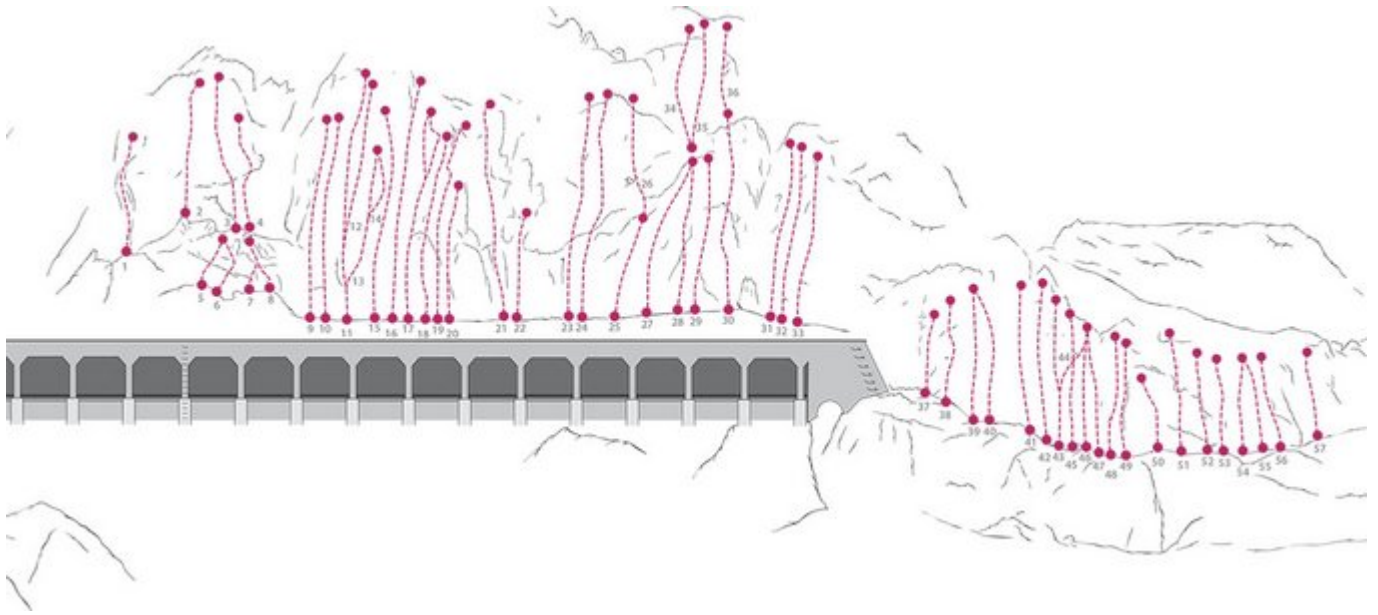

# INNSBRUCK MARTINSWAND / GALERIE

**ZUSTIEG**  
30 Min.

# MATINSWAND / GALERIE / RECHTER WANDTEIL

Nr.	Name	Grad	Länge
37	Mona Lisa	7c+	18.0 m
38	Bahnwärter Tiehle	7b	18.0 m
39	Wilhelm Meisters Lehrjahre	7c+	18.0 m
40	Happy Hippie	7c	18.0 m
41	Bruchharsch	7b	18.0 m
42	Lokomotive Breath	7c	18.0 m
43	Henkel Trocken	7a+	18.0 m
44	Charlie, der Specht	6c	18.0 m
45	Top Rope	7c	16.0 m
46	More Mantle than Gentle	8a	18.0 m
47	Vertigo Games	7b+	15.0 m
48	Wacholderstaudn	6b	15.0 m
49	Al Dente	6b+	15.0 m
50	Movement	6b+	15.0 m
51	Danke Martin	6a+	12.0 m
52	Crazy India	6b	12.0 m

# MARTINSWAND / GALERIE / LINKER WANDBEREICH

Nr.	Name	Grad	Länge
1	Wachstum ohne Akese	7a	15.0 m
2	Club Coin	8b	20.0 m
3	Open Highway	7c+	20.0 m
4	A bit coin	8a	20.0 m
5	Jodel Contest	6c+	6.0 m
6	Projekt	6b	25.0 m
7	Hüttengaudi	6c+	6.0 m
8	Volle Hittn	7a	6.0 m
9	Gelbe Rose	6b	28.0 m
10	Lisa	6b+	28.0 m
11	Das Lächeln am Ende der Leiter	6a+	36.0 m
12	Snatch of Fury	6c+	35.0 m
13	Galeria Sofia	7a	25.0 m
14	Hedera Helix	7a	25.0 m
15	Rosinante	6a+	30.0 m
16	Lygaeus Equestris	6b+	32.0 m
17	???	6b	25.0 m

## Climbers Paradise Tirol

Das größte Kletterportal Tirols bietet euch tausende Routen in 15 Regionen, gratis Topos in Druckqualität und aktuelle Infos rund ums Thema Klettern.

Eine solche Vielfalt an verschiedensten Klettermöglichkeiten aller Schwierigkeitsgrade findet man selten auf so engem Raum. Zudem findet ihr Unterkunftsanschlüsse für jede Geldtasche.