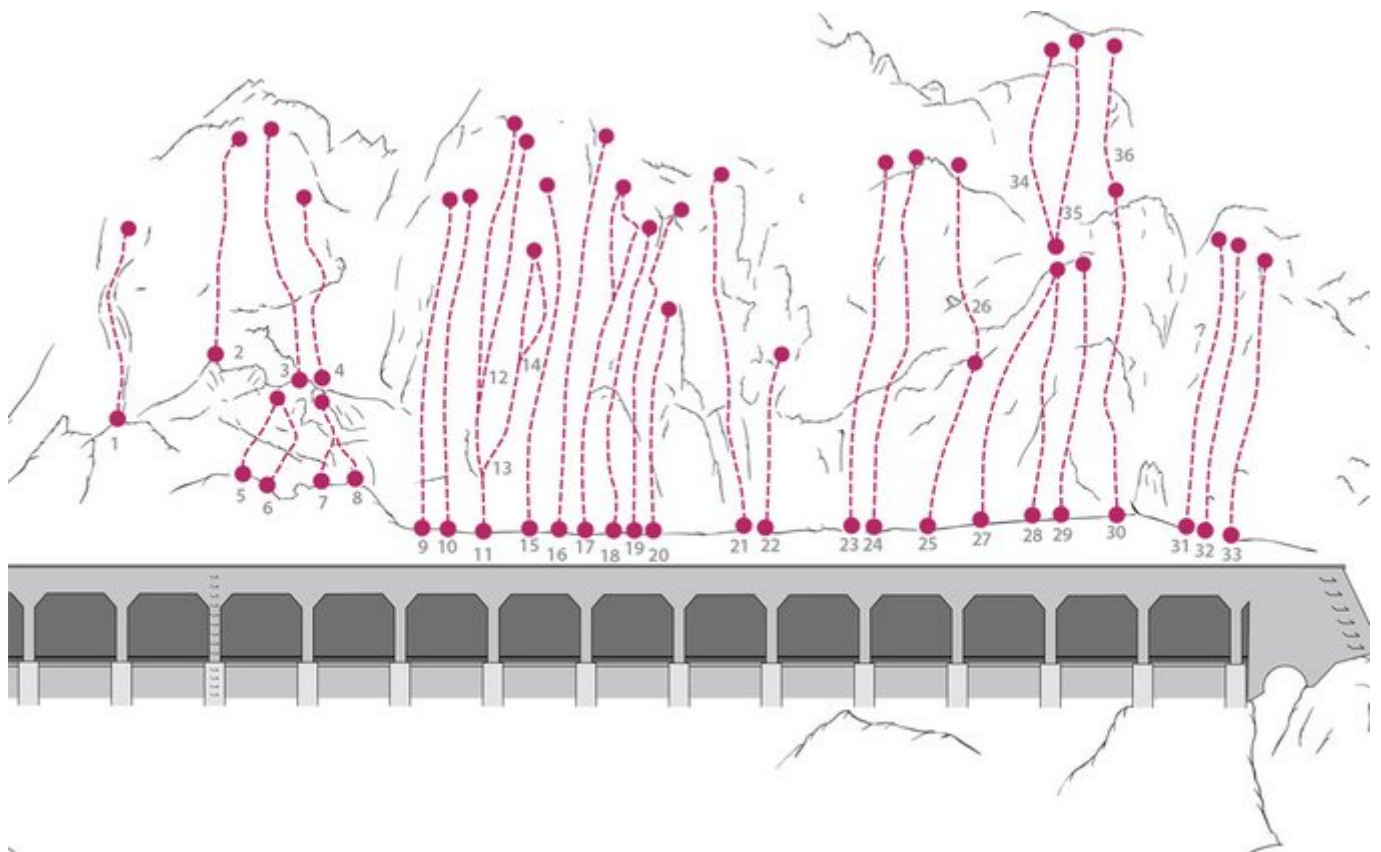

# INNSBRUCK MARTINSWAND / GALERIE

**ZUSTIEG**  
30 Min.

# MATINSWAND / GALERIE / RECHTER WANDTEIL

Nr.	Name	Grad	Länge
37	Mona Lisa	7c+	18.0 m
38	Bahnwärter Tiehle	7b	18.0 m
39	Wilhelm Meisters Lehrjahre	7c+	18.0 m
40	Happy Hippie	7c	18.0 m
41	Bruchharsch	7b	18.0 m
42	Lokomotive Breath	7c	18.0 m
43	Henkel Trocken	7a+	18.0 m
44	Charlie, der Specht	6c	18.0 m
45	Top Rope	7c	16.0 m
46	More Mantle than Gentle	8a	18.0 m
47	Vertigo Games	7b+	15.0 m
48	Wacholderstaudn	6b	15.0 m
49	Al Dente	6b+	15.0 m
50	Movement	6b+	15.0 m
51	Danke Martin	6a+	12.0 m
52	Crazy India	6b	12.0 m

# MARTINSWAND / GALERIE / LINKER WANDBEREICH

Nr.	Name	Grad	Länge
1	Wachstum ohne Akese	7a	15.0 m
2	Club Coin	8b	20.0 m
3	Open Highway	7c+	20.0 m
4	A bit coin	8a	20.0 m
5	Jodel Contest	6c+	6.0 m
6	Projekt	6b	25.0 m
7	Hüttengaudi	6c+	6.0 m
8	Volle Hittn	7a	6.0 m
9	Gelbe Rose	6b	28.0 m
10	Lisa	6b+	28.0 m
11	Das Lächeln am Ende der Leiter	6a+	36.0 m
12	Snatch of Fury	6c+	35.0 m
13	Galeria Sofia	7a	25.0 m
14	Hedera Helix	7a	25.0 m
15	Rosinante	6a+	30.0 m
16	Lygaeus Equestris	6b+	32.0 m
17	???	6b	25.0 m

## Climbers Paradise Tirol

Das größte Kletterportal Tirols bietet euch tausende Routen in 15 Regionen, gratis Topos in Druckqualität und aktuelle Infos rund ums Thema Klettern.

Eine solche Vielfalt an verschiedensten Klettermöglichkeiten aller Schwierigkeitsgrade findet man selten auf so engem Raum. Zudem findet ihr Unterkunftsanschlüsse für jede Geldtasche.