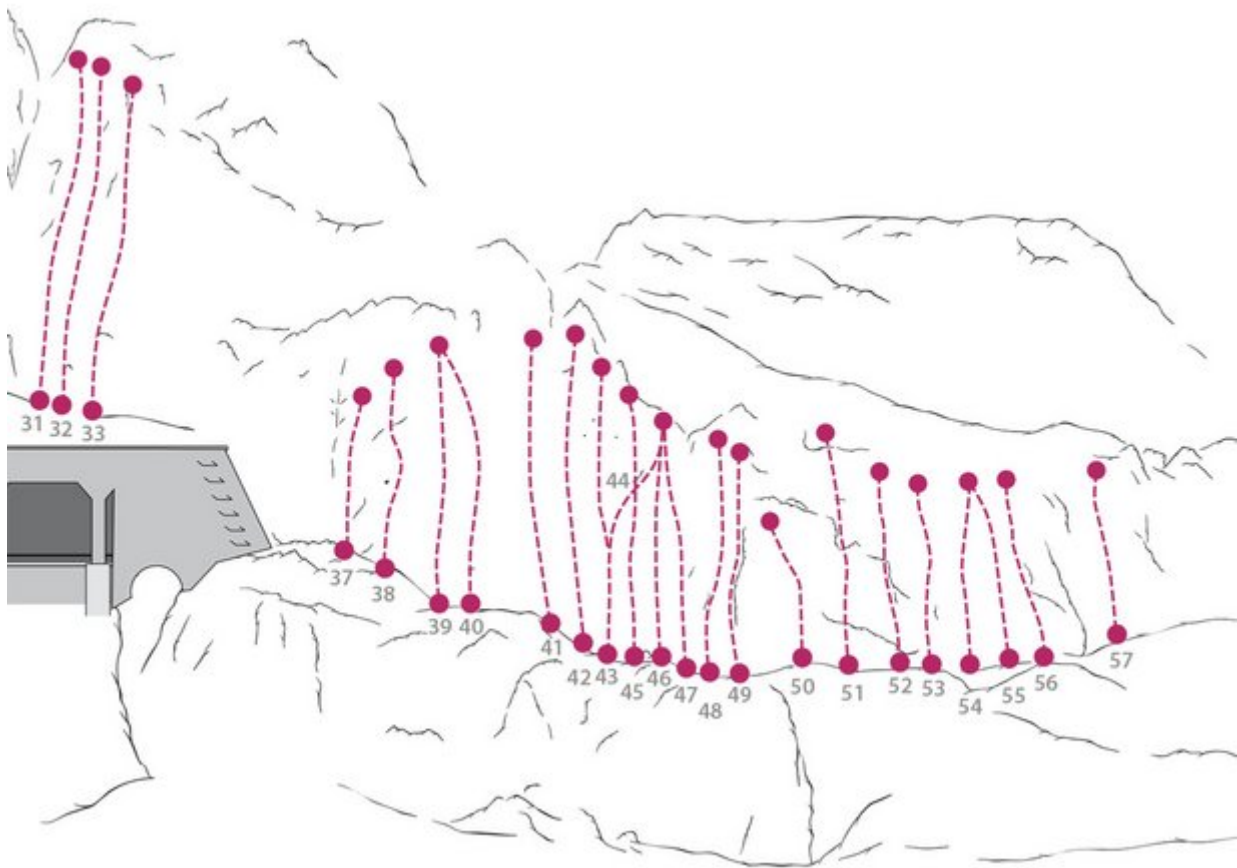

# INNSBRUCK MARTINSWAND / GALERIE

**ZUSTIEG**  
30 Min.

# MATINSWAND / GALERIE / RECHTER WANDTEIL

Nr.	Name	Grad	Länge
37	Mona Lisa	7c+	18.0 m
38	Bahnwärter Tiehle	7b	18.0 m
39	Wilhelm Meisters Lehrjahre	7c+	18.0 m
40	Happy Hippie	7c	18.0 m
41	Bruchharsch	7b	18.0 m
42	Lokomotive Breath	7c	18.0 m
43	Henkel Trocken	7a+	18.0 m
44	Charlie, der Specht	6c	18.0 m
45	Top Rope	7c	16.0 m
46	More Mantle than Gentle	8a	18.0 m
47	Vertigo Games	7b+	15.0 m
48	Wacholderstaudn	6b	15.0 m
49	Al Dente	6b+	15.0 m
50	Movement	6b+	15.0 m
51	Danke Martin	6a+	12.0 m
52	Crazy India	6b	12.0 m

# MARTINSWAND / GALERIE / LINKER WANDBEREICH

Nr.	Name	Grad	Länge
1	Wachstum ohne Akese	7a	15.0 m
2	Club Coin	8b	20.0 m
3	Open Highway	7c+	20.0 m
4	A bit coin	8a	20.0 m
5	Jodel Contest	6c+	6.0 m
6	Projekt	6b	25.0 m
7	Hüttengaudi	6c+	6.0 m
8	Volle Hittn	7a	6.0 m
9	Gelbe Rose	6b	28.0 m
10	Lisa	6b+	28.0 m
11	Das Lächeln am Ende der Leiter	6a+	36.0 m
12	Snatch of Fury	6c+	35.0 m
13	Galeria Sofia	7a	25.0 m
14	Hedera Helix	7a	25.0 m
15	Rosinante	6a+	30.0 m
16	Lygaeus Equestris	6b+	32.0 m
17	???	6b	25.0 m

## Climbers Paradise Tirol

Das größte Kletterportal Tirols bietet euch tausende Routen in 15 Regionen, gratis Topos in Druckqualität und aktuelle Infos rund ums Thema Klettern.

Eine solche Vielfalt an verschiedensten Klettermöglichkeiten aller Schwierigkeitsgrade findet man selten auf so engem Raum. Zudem findet ihr Unterkunftsanschlüsse für jede Geldtasche.