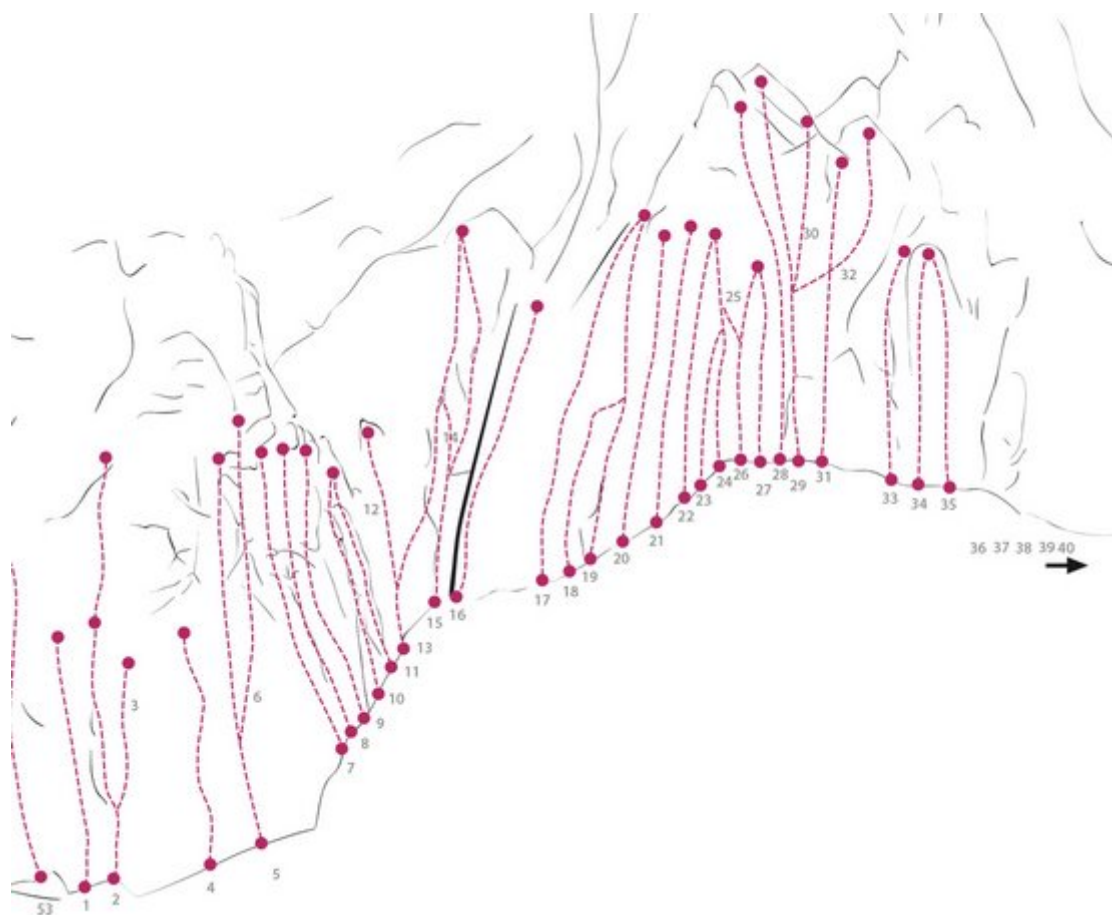

# INNSBRUCK - MARTINSWAND / DSCHUNSELBUCH SEKTOR DSCHUNSELBUCH WUNDERBARE WELT

## ZUSTIEG

1 - 5 Min.

Nr.	Name	Grad	Länge
1	Samba	7a	22.0 m
2	Die Schöne und das Biest	6c+	40.0 m
3	Mundl Haas	7a	18.0 m
4	Jackpot	7a	20.0 m
5	Gedankenspiel	5b+	35.0 m
6	Abendspaziergang	5a	35.0 m
7	Woasinet	30	30.0 m
8	Weingeist	6a	25.0 m
9	Chat Noir	6a+	22.0 m
10	Wiana Art	5a	20.0 m
11	Schwimmbadkletterer	5a	20.0 m

12	Umfrage	6b+	18.0 m
13	Der keusche Josef aus dem Zillertal	7a	20.0 m
14	Hundertwasser	7b+	22.0 m
15	Tantalos	8a+	22.0 m
16	Rumpelheinzchen	6b+	20.0 m
17	Wunderbare Welt der Schwerkraft	7a	20.0 m
18	Die Null im Kondom	7a	20.0 m
19	Mothers ´s Finest	6c+	20.0 m
20	Viva die Fichte	7a	20.0 m
21	Silent Night	6c+	20.0 m
22	Vecchia Roma	7a	22.0 m
23	Amour Fou	8a	20.0 m
24	Pour L ´Amour	7c+	22.0 m
25	Da Buarli	6c+	20.0 m
26	Biene Mayer	6b	15.0 m
27	Overtüre	6b+	15.0 m
28	Der Skorpion	7b+	25.0 m
29	German Words	7c	25.0 m
30	Schnellaktion	8a	25.0 m
31	Der faule Willi	8a	25.0 m
32	French Open	8a	27.0 m
33	Hoppala	6a+	22.0 m
34	Die Wespe	6c+	18.0 m
35	Männer ohne Eigenschaften	6c+	18.0 m
36	Zarte Knospen	7a+	18.0 m
37	Oben ist Unten	8a+	18.0 m
38	Marquis de Sade	8b	18.0 m
39	Rauhe Sitten	6c+	16.0 m
40	Piazozünder	6b+	16.0 m

## Climbers Paradise Tirol

Das größte Kletterportal Tirols bietet euch tausende Routen in 15 Regionen, gratis Topos in Druckqualität und aktuelle Infos rund ums Thema Klettern.

Eine solche Vielfalt an verschiedensten Klettermöglichkeiten aller Schwierigkeitsgrade findet man selten auf so engem Raum. Zudem findet ihr Unterkunftsvorschläge für jede Geldtasche.