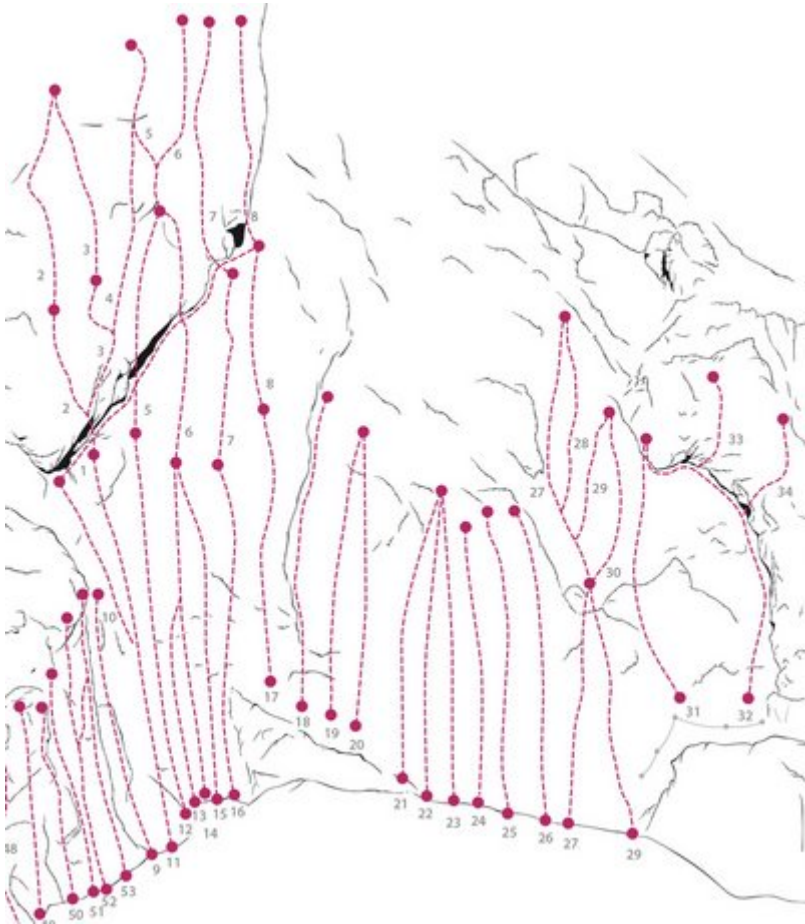

INNSBRUCK - MARTINSWAND / DSCHUNGELBUCH  
SEKTOR DSCHUNGELBUCH THEATER AM TURM /  
PLATTENSCHLEICHER

**ZUSTIEG**  
1 - 5 Min.

Nr.	Name	Grad	Länge
	Der B.M. und die S.M.	6c+	22.0 m
1	Falkenriss	5c	30.0 m
2	Das letzte Edelweiß	7a	45.0 m
3	Der goldene Bohrpreis	7b	45.0 m
4	Level 45	7c	45.0 m
5	Thetaer im Turm	7c	50.0 m
6	Ethik und Kosmetik	7c+	45.0 m
7	Friendly Fire	7c	50.0 m
8	Die grüne Manta	7c+	55.0 m
9	Sass Fiducia	5a	25.0 m

10	Tik Tak	28	28.0 m
11	Zum Edelweiß	5c	22.0 m
12	Schiefe Welt	6b+	20.0 m
13	Mondo Verticale	6c	20.0 m
14	Krieg der Knöpfe	6b	20.0 m
15	Bolzenspringer	6c+	
16	Herzflimmern	6c	20.0 m
17	Haifisch	7a	20.0 m
18	Vorsicht Steinschlag	6b	20.0 m
19	Rentnerweg	6b	25.0 m
20	Desmodronica	7c	25.0 m
22	Dont`Think Cry it Out	6b	22.0 m
23	Fezzi On Sight	6b+	22.0 m
24	Das Letzte	6a+	22.0 m
25	Dr. Sommer	6a+	20.0 m
26	Lovermat	5c	20.0 m
27	Die Muba Girls	6c+	32.0 m
28	Gib Gummi Baby	6c	32.0 m
29	Pippi Langstrumpf	6c+	22.0 m
30	Schweinsteufele	6c+	22.0 m
31	Rolling Stone	7a+	22.0 m
32	Der Dschungelbogen	5c	25.0 m
33	Heraklit	7b	25.0 m
34	Sesso e Sassi	7a	25.0 m

## Climbers Paradise Tirol

Das größte Kletterportal Tirols bietet euch tausende Routen in 15 Regionen, gratis Topos in Druckqualität und aktuelle Infos rund ums Thema Klettern.

Eine solche Vielfalt an verschiedensten Klettermöglichkeiten aller Schwierigkeitsgrade findet man selten auf so engem Raum. Zudem findet ihr Unterkunftsanschlüsse für jede Geldtasche.