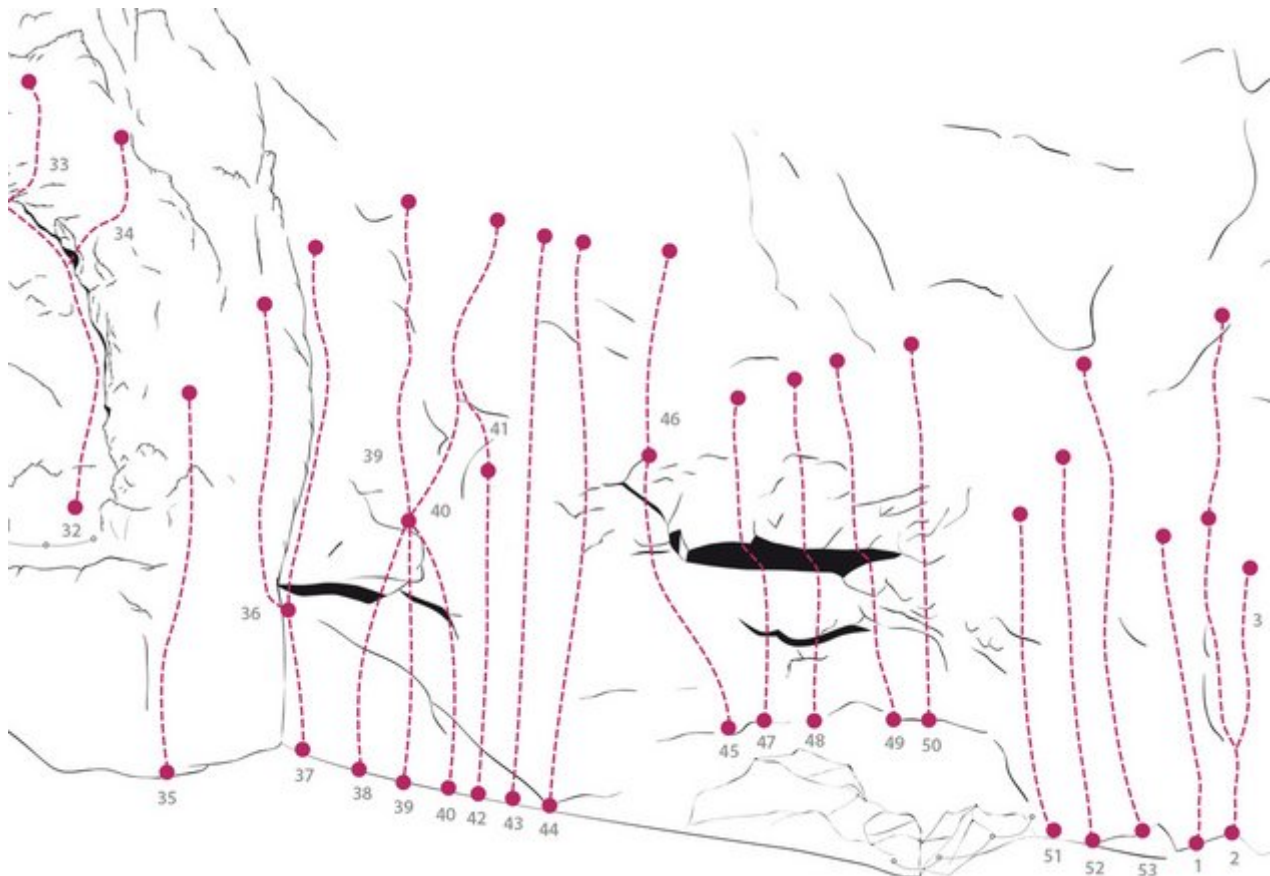

INNSBRUCK - MARTINSWAND / DSCHUNGELBUCH
SEKTOR DSCHUNGELBUCH PLATTENSCHLEICHER

ZUSTIEG

1 - 5 Min.

Nr.	Name	Grad	Länge
35	????	6a+	30.0 m
36	El Pilastro	6c	35.0 m
37	Tante Greti	6a+	35.0 m
38	Soccinella	5c	22.0 m
39	Gagas Halbzeit	6c+	35.0 m
40	Gänseblümchen	6c+	35.0 m
41	Projekt		
42	Ziege	6a+	25.0 m
44	Die Gams	7a+	38.0 m
45	Der Nackte Tiroler	6c+	35.0 m
45	Nur der Gipfel zählt	6b	20.0 m

46	Zum Gipfel	6c	32.0 m
47	Das Schorschdachl	7c+	20.0 m
48	Das Baby und der Bankomat	7c	20.0 m
49	Schwarze Panik in Johannesburg	7b	20.0 m
50	Der Bauch des Architekten	8a	20.0 m
51	Lampada	6c+	15.0 m
52	Dirty Dancing	7c	20.0 m
53	El Agujero	7a	40.0 m

Climbers Paradise Tirol

Das größte Kletterportal Tirols bietet euch tausende Routen in 15 Regionen, gratis Topos in Druckqualität und aktuelle Infos rund ums Thema Klettern.

Eine solche Vielfalt an verschiedensten Klettermöglichkeiten aller Schwierigkeitsgrade findet man selten auf so engem Raum. Zudem findet ihr Unterkunftsvorschläge für jede Geldtasche.