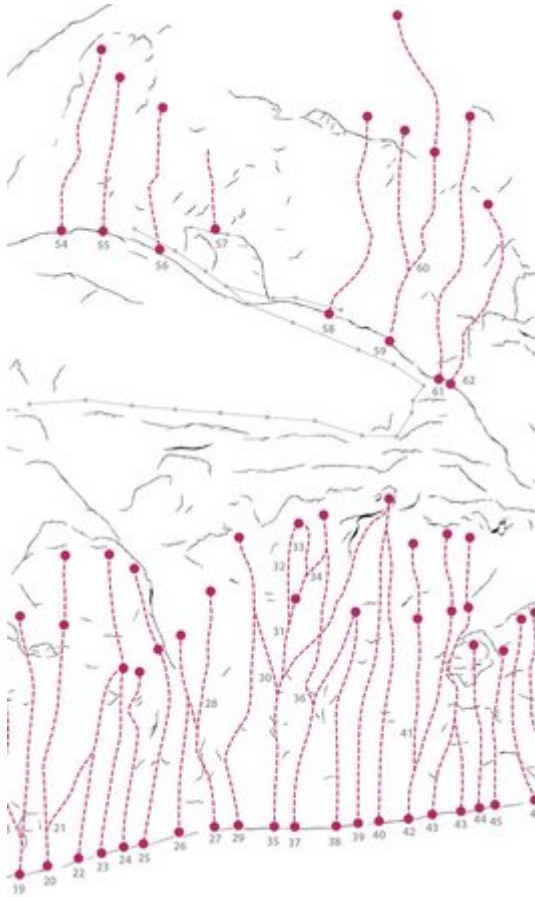

INNSBRUCK - MARTINSWAND / DSCHUNGELBUCH SEKTOR DSCHUNGELBUCH OBERER STOCK

ZUSTIEG

1 - 5 Min.

| Nr. | Name | Grad | Länge |
|-----|----------------------|------|--------|
| | Gentil Sesso | 7b | 40.0 m |
| 54 | Damenwelt | 5b | 18.0 m |
| 55 | Projekt | | |
| 56 | Rosendorn | 7c+ | 18.0 m |
| 57 | Projekt | | |
| 58 | Galerie der Irrtümer | 7b+ | 18.0 m |
| 59 | Gentil Peto | 7b | 20.0 m |
| 61 | Moonlight Climb | 8a+ | 25.0 m |
| 62 | Prozessionstiroler | 7a+ | 20.0 m |

Climbers Paradise Tirol

Das größte Kletterportal Tirols bietet euch tausende Routen in 15 Regionen, gratis Topos in Druckqualität und aktuelle Infos rund ums Thema Klettern.

Eine solche Vielfalt an verschiedensten Klettermöglichkeiten aller Schwierigkeitsgrade findet man selten auf so engem Raum. Zudem findet ihr Unterkunftsvorschläge für jede Geldtasche.