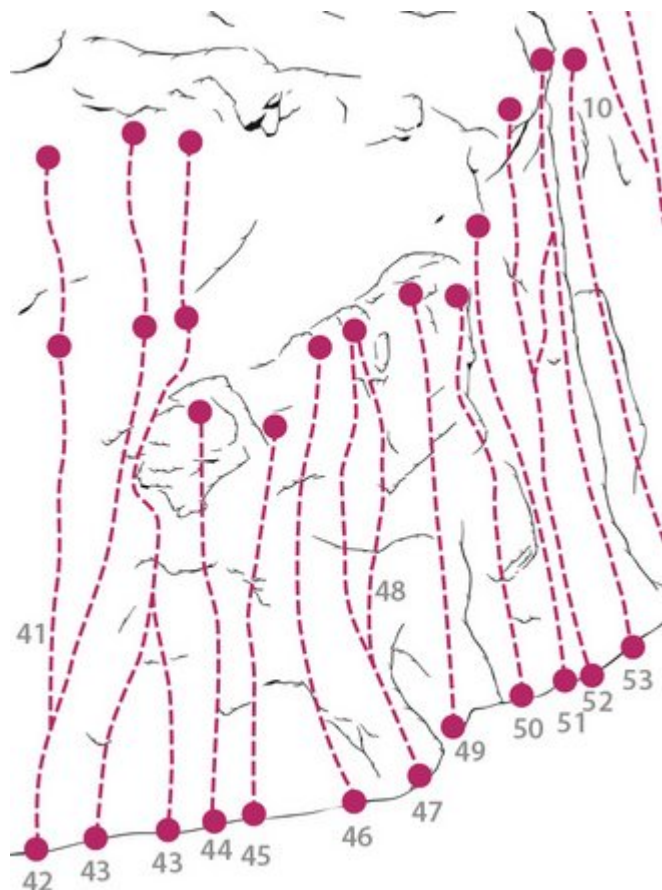

INNSBRUCK - MARTINSWAND / DSCHUNGELBUCH
SEKTOR DSCHUNGELBUCH HAUPTWAND / RECHER
BEREICH

ZUSTIEG

1 - 5 Min.

Nr.	Name	Grad	Länge
41	Hektisch am Ecktisch	7b+	25.0 m
42	Sex Pickl	6c	25.0 m
43	Schweizermacher	7c+	25.0 m
44	Pompidou	7b+	15.0 m
45	Mogli	7b	18.0 m
46	Fingertango	7c+	18.0 m
47	Paradies der Tiere	7c	18.0 m
48	Kleopatra	7b+	18.0 m
49	Il Gecco	7b	18.0 m
50	Jack Daniel`s	6c+	18.0 m

51	Azisis	5c	15.0 m
52	Einstürzende Neubauten	6b+	28.0 m
53	Caterpillar	6a	25.0 m

Climbers Paradise Tirol

Das größte Kletterportal Tirols bietet euch tausende Routen in 15 Regionen, gratis Topos in Druckqualität und aktuelle Infos rund ums Thema Klettern.