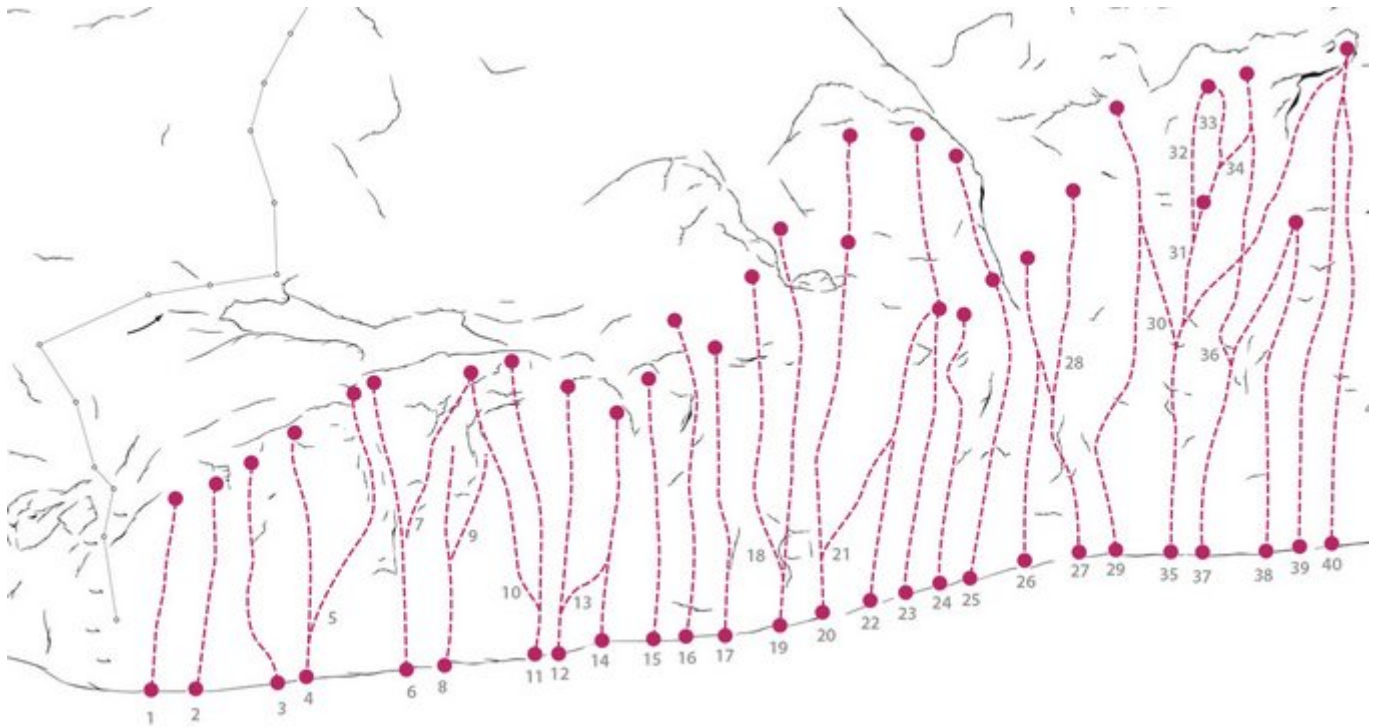

INNSBRUCK - MARTINSWAND / DSCHUNGELBUCH
SEKTOR DSCHUNGELBUCH HAUPTWAND / LINKER
BEREICH

ZUSTIEG
1 - 5 Min.

Nr.	Name	Grad	Länge
1	Dschungelboys	8a	12.0 m
2	Projekt		12.0 m
3	Little Wing	8c	12.0 m
4	Berg Heil	8b+	12.0 m
5	Das 3. Auge	8b+	12.0 m
6	Freiflug	7c+	12.0 m
7	Hyperfreiflug	8a+	12.0 m
8	Projekt (Stierring)		
9	Projekt (Champs Elysees)		
10	Nick Knatterton	8a+	14.0 m
11	Peter Pan	8a	14.0 m
12	Non c`e male	8a	14.0 m
13	Ka	8b	14.0 m

14	Supergoof	8a+	14.0 m
15	Mister Romanistik	7c+	14.0 m
16	It`s easy	7a+	15.0 m
17	Miss Easy	7c	15.0 m
18	Tilga Tolga	7b	18.0 m
19	Kotitschka Kototschka	7a	18.0 m
20	Mister Inzing	7a+	25.0 m
21	Homo Habilis	7b+	25.0 m
22	Balu	8a+	18.0 m
23	Superflip	7c+	18.0 m
24	Stay Hungry	8b+	18.0 m
25	Agip	7c+	20.0 m
26	Checkpoint Charly	8a+	22.0 m
27	Energiekrise	7a	22.0 m
28	Swing Time	7c+	22.0 m
29	Dschungelfieber	8c/8c+	23.0 m
30	Sugarbaby	7c+	
31	Baghira	7a	23.0 m
32	Venushügel	7b	23.0 m
33	Samström	7b+	23.0 m
34	Louis Ausstieg	7b	23.0 m
35	Lukullus	6b+	20.0 m
36	King Louis	7b	23.0 m
37	No Sports	7b+	18.0 m
38	Sky Diver	7b+	18.0 m
39	Keine Ahnung	7b	22.0 m
40	Tod Und Mode	7b	22.0 m

Climbers Paradise Tirol

Das größte Kletterportal Tirols bietet euch tausende Routen in 15 Regionen, gratis Topos in Druckqualität und aktuelle Infos rund ums Thema Klettern.

Eine solche Vielfalt an verschiedensten Klettermöglichkeiten aller Schwierigkeitsgrade findet man selten auf so engem Raum. Zudem findet ihr Unterkunftsvorschläge für jede Geldtasche.