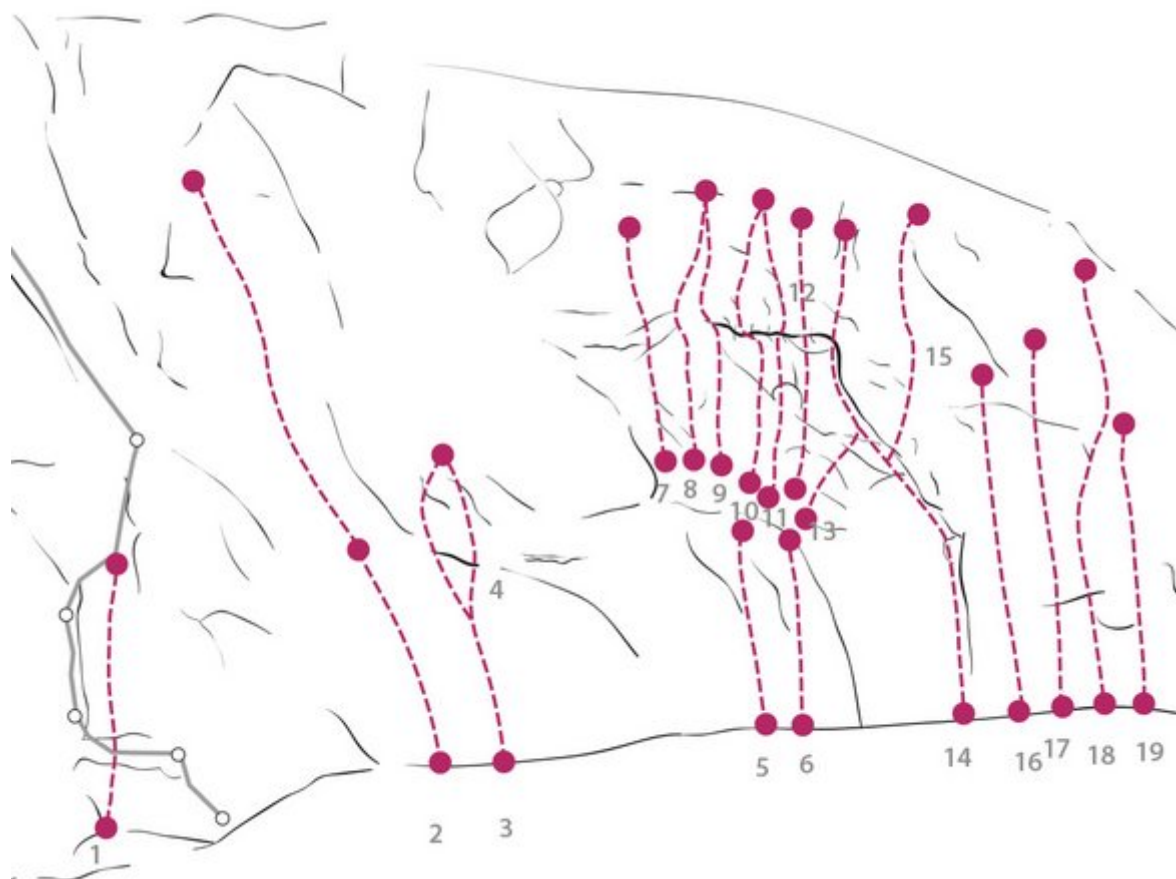

INNSBRUCK - MARTINSWAND / DSCHUNGBUCH SEKTOR DSCHUNGBUCH BOGEN

ZUSTIEG

1 - 5 Min.

Nr.	Name	Grad	Länge
1	Bichlbaumler	7a	18.0 m
2	Zahn der Bisamratte	7b+	30.0 m
3	Parabolica	6c+	18.0 m
4	Mekong	7b+	18.0 m
5	Belle Epoque	7a	12.0 m
6	Kurzschluss	7a+	20.0 m
7	Wüstenschild	6b+	18.0 m
8	Omega	7a	20.0 m
9	Freak Out	8a	20.0 m
10	Projekt		
11	Punks in der Martinswand	8a	20.0 m

12	Bullworker	7b+	20.0 m
13	Bogen 13	6c+	20.0 m
14	Viaduktbogen	7a	23.0 m
15	Adam Riese	7a+	20.0 m
16	Yellow Stone	6c+	20.0 m
17	Down Under	7a+	20.0 m
18	Traum eines Wasserbüffels	6c+	22.0 m
19	Die Reifeprüfung	7b+	18.0 m

Climbers Paradise Tirol

Das größte Kletterportal Tirols bietet euch tausende Routen in 15 Regionen, gratis Topos in Druckqualität und aktuelle Infos rund ums Thema Klettern.

Eine solche Vielfalt an verschiedensten Klettermöglichkeiten aller Schwierigkeitsgrade findet man selten auf so engem Raum. Zudem findet ihr Unterkunfts-vorschläge für jede Geldtasche.