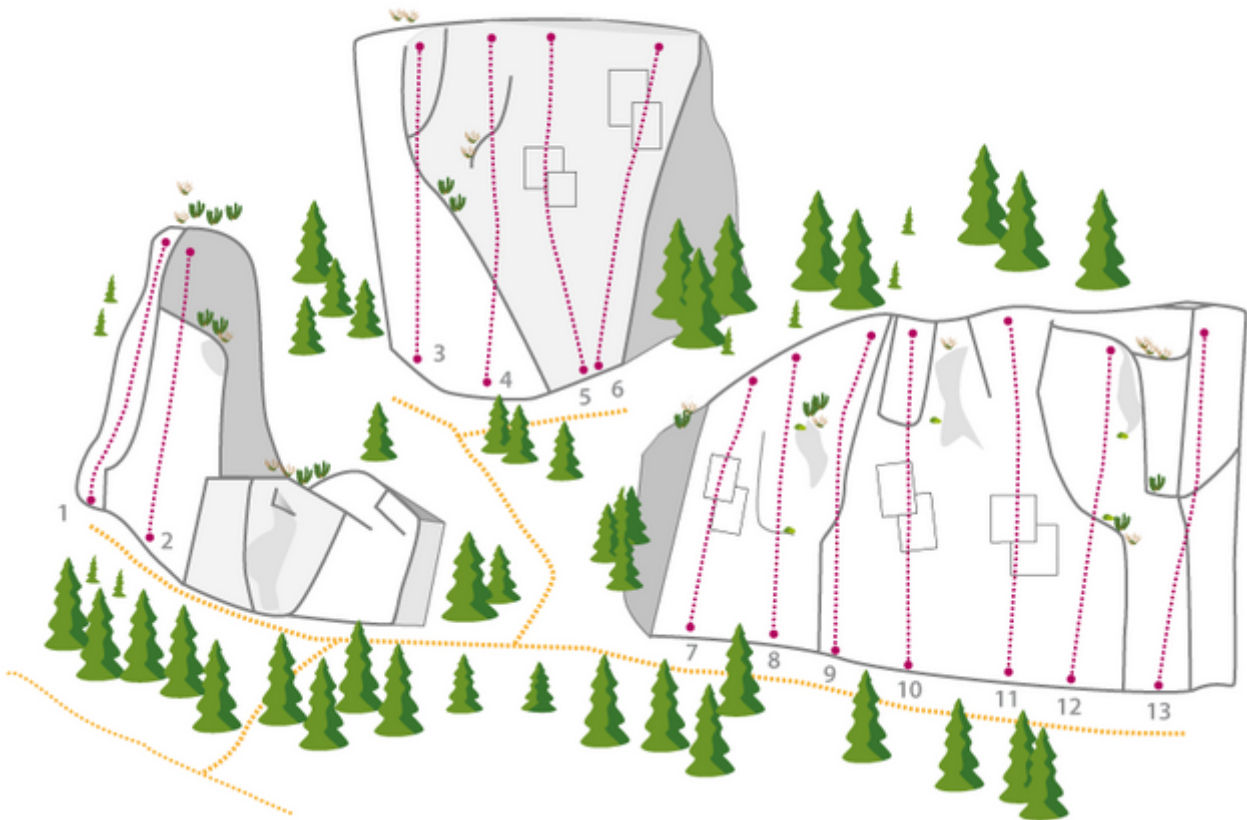

## INNSBRUCK - LOCHERBODEN SEKTOR LOCHERBODEN UNTERER SEKTOR

### ZUSTIEG

10 Min.

Nr.	Name	Grad	Länge
1	Wackelzahn	4a	12.0 m
2	Schneidezahn	5c	12.0 m
3	Erdbär	5a	
4	Erasmus isch super	5c	18.0 m
5	Arzkastenboulevard	5b+	18.0 m
6	Erdprinzessin	5a	18.0 m
7	Lochnagar	5c	10.0 m
8	Kleiner Hobbit	6a	10.0 m
9	Dirty Harry	4b	10.0 m
10	Urviechter	5c+	12.0 m
11	Transitroute	5b	12.0 m

12	Orange House	5b+	10.0 m
13	Föhrenweg	4a	12.0 m
14	Master of Reiserbesen	5c	18.0 m

---

### Climbers Paradise Tirol

Das größte Kletterportal Tirols bietet euch tausende Routen in 15 Regionen, gratis Topos in Druckqualität und aktuelle Infos rund ums Thema Klettern.

Eine solche Vielfalt an verschiedensten Klettermöglichkeiten aller Schwierigkeitsgrade findet man selten auf so engem Raum. Zudem findet ihr Unterkunfts-vorschläge für jede Geldtasche.