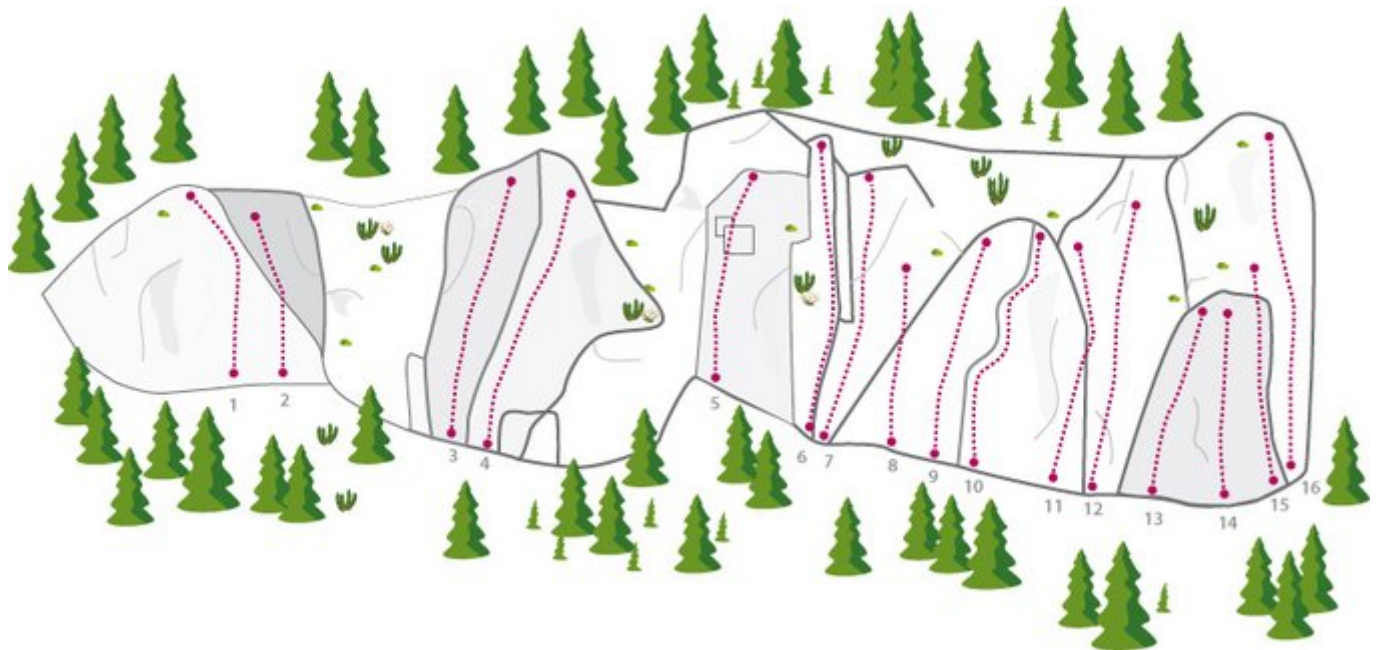

INNSBRUCK - LOCHERBODEN SEKTOR LOCHERBODEN OBERER SEKTOR

ZUSTIEG

10 Min.

Nr.	Name	Grad	Länge
1	Kedge Up	6a	12.0 m
2	Hola	3a	10.0 m
3	Pollenenergie	6a	14.0 m
4	der Pilgerer	8a	14.0 m
5	Steinbruch	5a	12.0 m
6	Schafgagelrennbahn	5a	15.0 m
7	Knappensteig	3b	12.0 m
8	Brummbär	6c	8.0 m
9	Kurz und Knackwurst	7a	7.0 m
10	Watumba	6c+	8.0 m
11	Schweinsteigerin	6b	8.0 m
12	Einsteiger	4b	10.0 m
13	Korallenweg	6a	6.0 m
14	Was hookst du?	6a+	6.0 m
15	Rinks und Lechts	6a	8.0 m
16	Lands End	5b	14.0 m

Climbers Paradise Tirol

Das größte Kletterportal Tirols bietet euch tausende Routen in 15 Regionen, gratis Topos in Druckqualität und aktuelle Infos rund ums Thema Klettern.

Eine solche Vielfalt an verschiedensten Klettermöglichkeiten aller Schwierigkeitsgrade findet man selten auf so engem Raum. Zudem findet ihr Unterkunftsanschlüsse für jede Geldtasche.