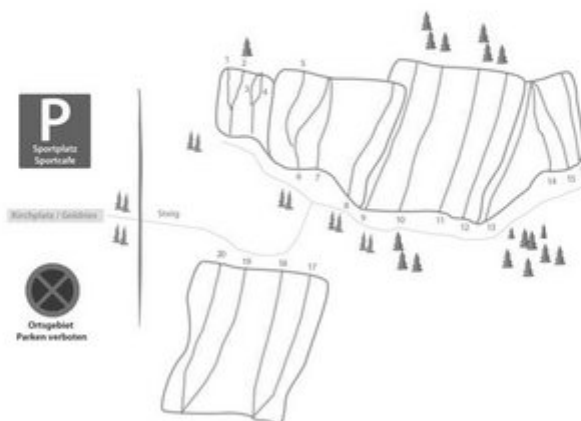

### Klettergarten Mötz

Erschließer: Alexander Hackl

Kirchplatz / Gallhuber

Ortsgebiet  
Parken verboten

1	Krusty der Clown	5a
2	Bienenmann	4a
3	Hausmeister Willi	3b
4	Marge im Su	3a
5	Bart bleibt hart	6c+
6	Forrest Plump	5b+
7	Schreiraupe	6b
8	Videobeichtstuhl	6c/6c+
9	Homer die Ratte	6a
10	Sicherheitssalamander	6c+
11	Ned Flanders	6a+
12	Barney Gumble	5a
13	Jimbo Jones	6a+
14	Mr. Burns	6c+
15	Kent Brockman	6a+
16	Tingeltangel Bob	3b
17	Mr. Teeny	3b
18	Hans Maulwurf	3a
19	Nelson	3a
20	Schmallippen Johnny	3a