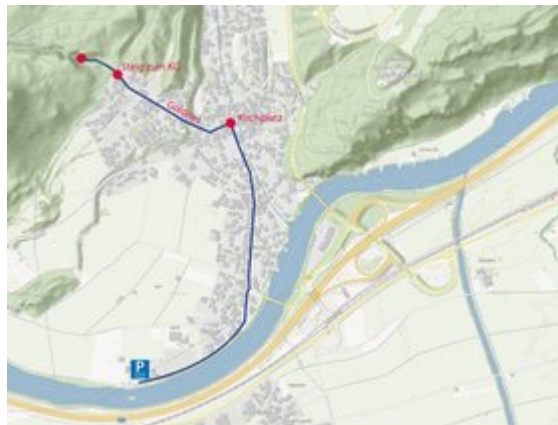

## INNSBRUCK - KLETTERGARTEN MÖTZ SEKTOR MÖTZ

### ZUSTIEG

30min ab dem Parkplatz beim Sportcafé Mötz

### ZUSTIEGSZEIT

25 min - 25 min