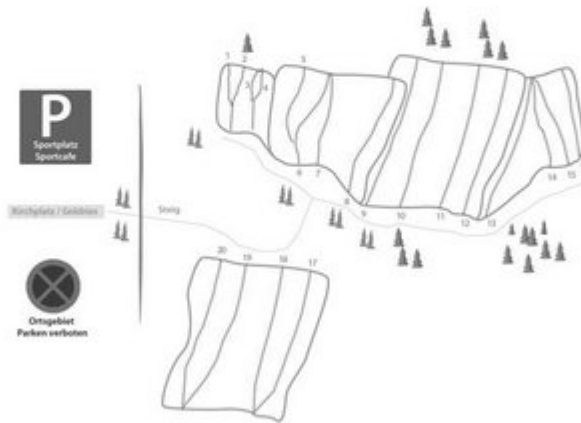

INNSBRUCK KLETTERGARTEN MÖTZ

Klettergarten Mötzt

Erschließter: Alexander Hackl

1	Krusty der Clown	5a
2	Bienenmann	4a
3	Hausmeister Willi	3b
4	Marge im Su	3a
5	Bart bleibt hart	6c+
6	Forrest Plump	5b+
7	Schreiraupe	6b
8	Videobeichtstuhl	6c/6c+
9	Homer die Ratte	6a
10	Sicherheitssalamander	6c+
11	Ned Flanders	6a+
12	Barney Gumble	5a
13	Jimbo Jones	6a+
14	Mr. Burns	6c+
15	Kent Brockman	6a+
16	Tingeltangel Bob	3b
17	Mr. Teeny	3b
18	Hans Maulwurf	3a
19	Nelson	3a
20	Schmallippen Johnny	3a

ZUSTIEG

30min ab dem Parkplatz beim Sportcafé Mötzt

ZUSTIEGSZEIT

25 min - 25 min

MÖTZ

Klettergarten Mötz

Erschließer: Alexander Hackl

1	Krusty der Clown	5a
2	Bienenmann	4a
3	Hausmeister Willi	3b
4	Marge im Su	3a
5	Bart bleibt hart	6c+
6	Forrest Plump	5b+
7	Schreiraupe	6b
8	Videobeichtstuhl	6c/6c+
9	Homer die Ratte	6a
10	Sicherheitssalamander	6c+
11	Ned Flanders	6a+
12	Barney Gumble	5a
13	Jimbo Jones	6a+
14	Mr. Burns	6c+
15	Kent Brockman	6a+
16	Tingeltangel Bob	3b
17	Mr. Teeny	3b
18	Hans Maulwurf	3a
19	Nelson	3a
20	Schmallippen Johnny	3a

Nr.	Name	Grad	Länge
1	Krusty der Clown	5a	
2	Bienenmann	4a	
3	Hausmeister Willi	3b	
4	Marge im Su	3a	
5	Bart bleibt hart	6c+	
6	Forrest Plump	5b+	
7	Schreiraupe	6b	
8	Videobeichtstuhl	6c/6c+	
9	Homer die Ratte	6a	
10	Sicherheitssalamander	6c+	
11	Ned Flanders	6a+	
12	Barney Gumble	5a	
13	Jimbo Jones	6a+	
14	Mr. Burns	6c+	
15	Kent Brockman	6a+	
16	Tingeltangel Bob	3b	
17	Mr. Teeny	3b	
18	Hans Maulwurf	3a	
19	Nelson	3a	
20	Schmallippen Johnny	3a	

Climbers Paradise Tirol

Das größte Kletterportal Tirols bietet euch tausende Routen in 15 Regionen, gratis Topos in Druckqualität und aktuelle Infos rund ums Thema Klettern.

Eine solche Vielfalt an verschiedensten Klettermöglichkeiten aller Schwierigkeitsgrade findet man selten auf so engem Raum. Zudem findet ihr Unterkunftsanschlüsse für jede Geldtasche.