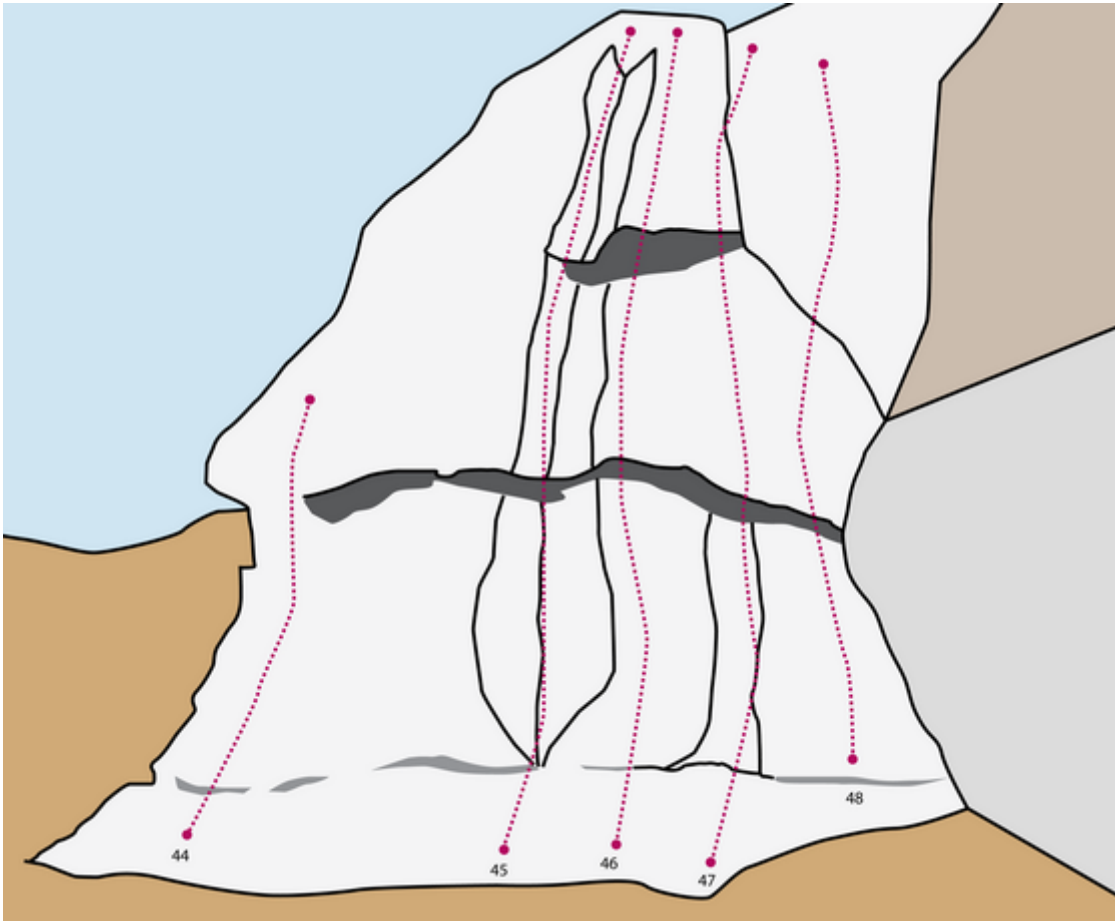

# INNSBRUCK - HÖTTINGER STEINBRUCH SEKTOR HÖTTINGER STEINBRUCH SÜDLICHER WANDTEIL

Nr.	Name	Grad	Länge
49	Via Georg	6a+	15 m
50	<a href="http://www.eventation.at">www.eventation.at</a>	5b	10 m
51	Event	5c	10 m
52	Incentive	5c	10 m
53	Teamtraining	5a	10 m

## Climbers Paradise Tirol

Das größte Kletterportal Tirols bietet euch tausende Routen in 15 Regionen, gratis Topos in Druckqualität und aktuelle Infos rund ums Thema Klettern.

Eine solche Vielfalt an verschiedensten Klettermöglichkeiten aller Schwierigkeitsgrade findet man selten auf so engem Raum. Zudem findet ihr Unterkunftsvorschläge für jede Geldtasche.