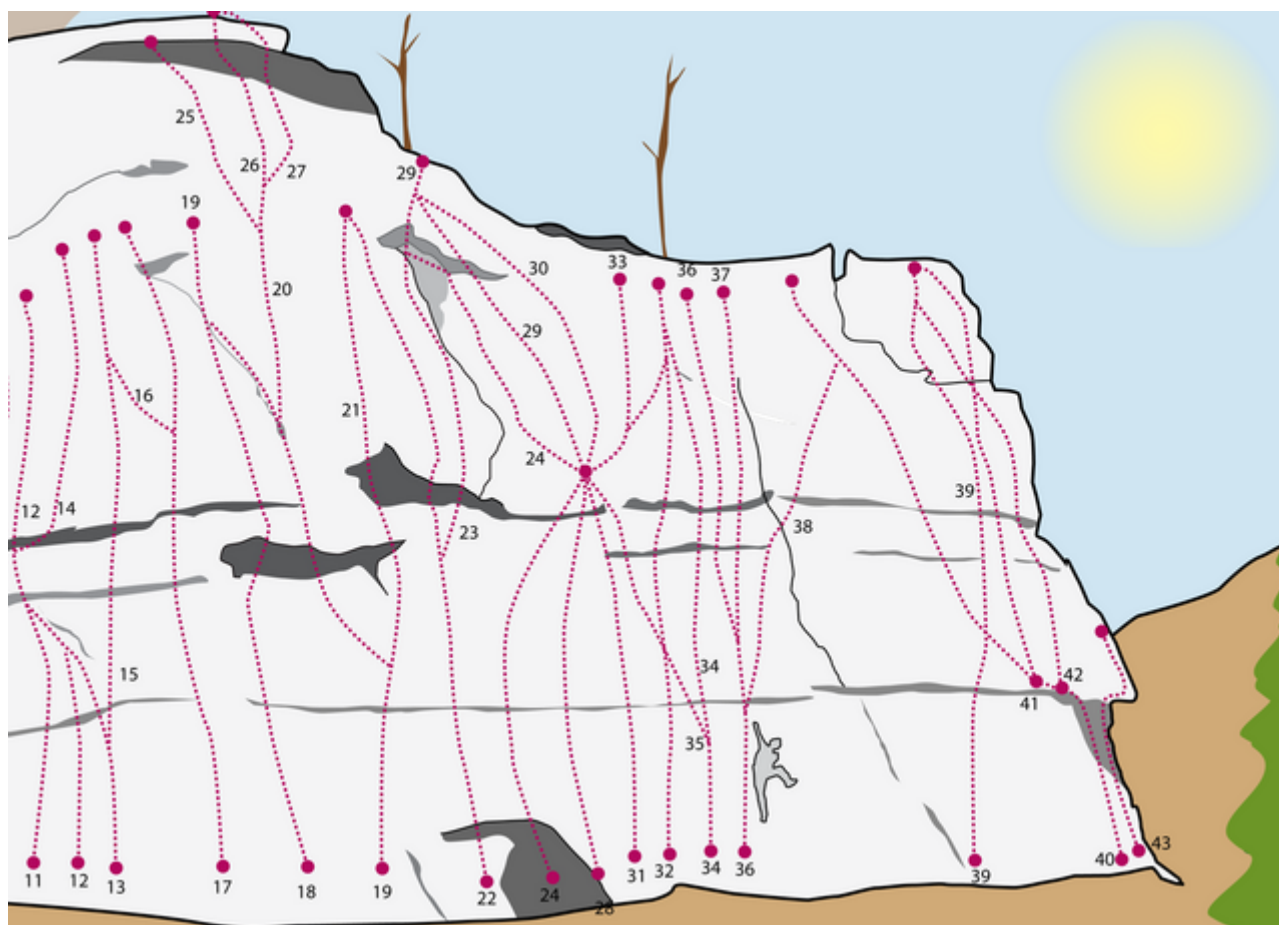

INNSBRUCK - HÖTTINGER STEINBRUCH SEKTOR HÖTTINGER STEINBRUCH RECHTER WANDTEIL

Nr.	Name	Grad	Länge
30	Mondrians Farbenlehre	7a	18 m
31	Fünf-plus-Riss	5c	20 m
32	Fünf-plus-Riss Gerader Ausstieg	6a	30 m
33	Eberl Verschneidung	6a+	25 m
34	Direktes Ausstiegsdach	5c	17.0 m
35	Plattenweg	6a+	17 m
36	Die Neue	6a	15 m
37	Rechtsausleger	6a+	20 m
38	Wasserfallwandl	6b	18 m
39	Pittracher Einstieg mit 5er Platte	6a	18 m
40	Bohrlochweg Links	5b	18 m
41	Bohrlochweg Gerade	5c	18 m
42	Kante + Neuer Mittelpfeiler	6a+	18 m

43	Kante + Alter Mittelpfeiler	6a	18 m
44	Ingena	5b	18 m
45	Links der Schnapsnase	6a	18 m
46	Schnapsnase	6a+	18 m
47	Direkte Schnapsnase	6a+/b	18 m
48	Rechts der Schnapsnase	6a	15 m

Climbers Paradise Tirol

Das größte Kletterportal Tirols bietet euch tausende Routen in 15 Regionen, gratis Topos in Druckqualität und aktuelle Infos rund ums Thema Klettern.

Eine solche Vielfalt an verschiedensten Klettermöglichkeiten aller Schwierigkeitsgrade findet man selten auf so engem Raum. Zudem findet ihr Unterkunftsanschlüsse für jede Geldtasche.