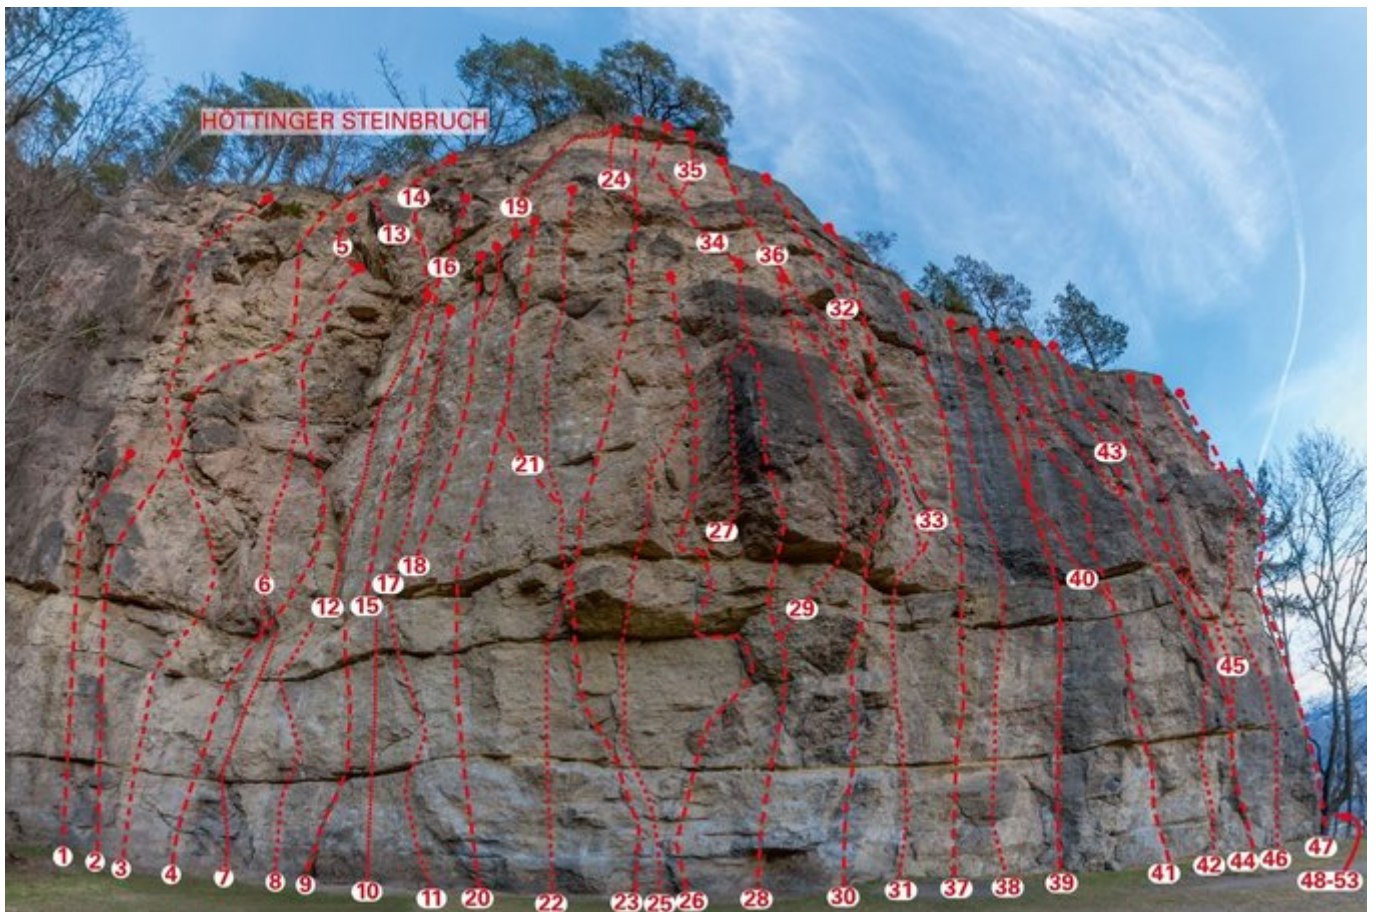

INNSBRUCK - HÖTTINGER STEINBRUCH SEKTOR HÖTTINGER STEINBRUCH LINKER WANDTEIL

Nr.	Name	Grad	Länge
1	Taubenuss	6b+	15 m
2	Soloriss	6a+	35 m
3	Moby Dick	5b, 5b	35 m
4	Birkenverschneidung	5c+	25 m
5	Birkenverschneidung Lang	6a	30 m
6	Schlotter Schlotter	6b	8 m
7	Direkt zu Nr. 4, 6, 7	6b	8 m
8	Einstieg zum Podest	6b+	8 m
9	Elmar	7a+	8 m
10	Staubsauger	6c+	8 m
12	Fair Hand (1. SL)	6a+	15 m
13	Traumreise	7c+	15 m
14	Fair Hand (2. SL)	7a	15 m
15	Lady Killer (1. SL)	7b	15.0 m

16	Lady Killer (2. SL)	7b+	12 m
17	Gekörntes	6b	15 m
18	Powerplay	6b+	20 m
19	Die Versteckte		15 m
20	Sperrbezirk	7c	23 m
21	Oberer Einstieg Sperrbezirk	7b+	8 m
22	Rollsplitt	7a	25 m
23	Glücksklee	6a+	35 m
24	Glücksklee mit Goldpartie	6a/+	35.0 m
25	Schiestl Dachl	7a+	18 m
26	6er Dachl	6a	18 m
27	Geierwandl	6a+	18 m
28	Geiersturzflug	7a+	18 m
29	Bierbauch	6c+	18 m
30	Mondrians Farbenlehre	7a	18 m
31	Fünf-plus-Riss	5c	20 m
32	Fünf-plus-Riss Gerader Ausstieg	6a	30 m
33	Eberl Verschneidung	6a+	25 m
34	Direktes Ausstiegsdach	5c	17.0 m
35	Plattenweg	6a+	17 m
36	Die Neue	6a	15 m
37	Rechtsausleger	6a+	20 m
38	Wasserfallwandl	6b	18 m
39	Pittracher Einstieg mit 5er Platte	6a	18 m
40	Bohrlochweg Links	5b	18 m
41	Bohrlochweg Gerade	5c	18 m
42	Kante + Neuer Mittelpfeiler	6a+	18 m
43	Kante + Alter Mittelpfeiler	6a	18 m
44	Ingena	5b	18 m
45	Links der Schnapsnase	6a	18 m
46	Schnapsnase	6a+	18 m
47	Direkte Schnapsnase	6a+/b	18 m

Climbers Paradise Tirol

Das größte Kletterportal Tirols bietet euch tausende Routen in 14 Regionen, gratis Topos in Druckqualität und aktuelle Infos rund ums Thema Klettern.

Eine solche Vielfalt an verschiedensten Klettermöglichkeiten aller Schwierigkeitsgrade findet man selten auf so engem Raum. Zudem findet ihr Unterkunftsvorschläge für jede Geldtasche.