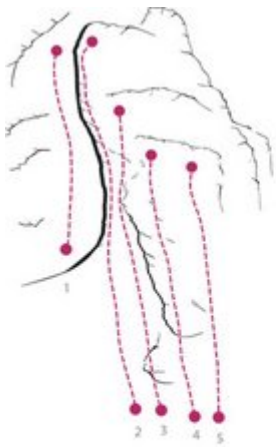

## INNSBRUCK - EHNBACHKLAMM SEKTOR EHNBACHKLAMM / BUCHENWANDL

Nr.	Name	Grad	Länge
1	S` Dachl	6a	13.0 m
1	Die Wand	6c	16.0 m
1	Brutus	6a+	12.0 m
1	No Woman no cry	6c	16.0 m
2	Die hohle Nuss	5b	15.0 m
2	Living on the Edge	6c+	16.0 m
3	Trauer Power	5c	15.0 m
3	Tie Break	6a	18.0 m
3	Pilatus Porter	5a	12.0 m
4	Nikotin	5c	15.0 m
4	C54	5c+	18.0 m
4	Bussa Nova	5b	15.0 m
5	Easy come, easy go	5c	15.0 m
5	Ganz Rechts	5b	18.0 m
5	No Time for Girls	5a	12.0 m
6	Self made	5c	15.0 m
6	King Aser	6a	16.0 m
7	S` Marterle	5c+	15.0 m
7	Faulpelz	6c	15.0 m

8	Mini-Josef	3a	5.0 m
8	Flush Back	6b+	15.0 m
9	Josef	6b	15.0 m
9	S´Kantele	4c	8.0 m
10	Sylvia	6c	15.0 m
10	Stöpsltour	4b	8.0 m
11	Living Daylight	6a	15.0 m
12	Tremolo	5b	15.0 m
19	Ü 30	5c+	12.0 m

---