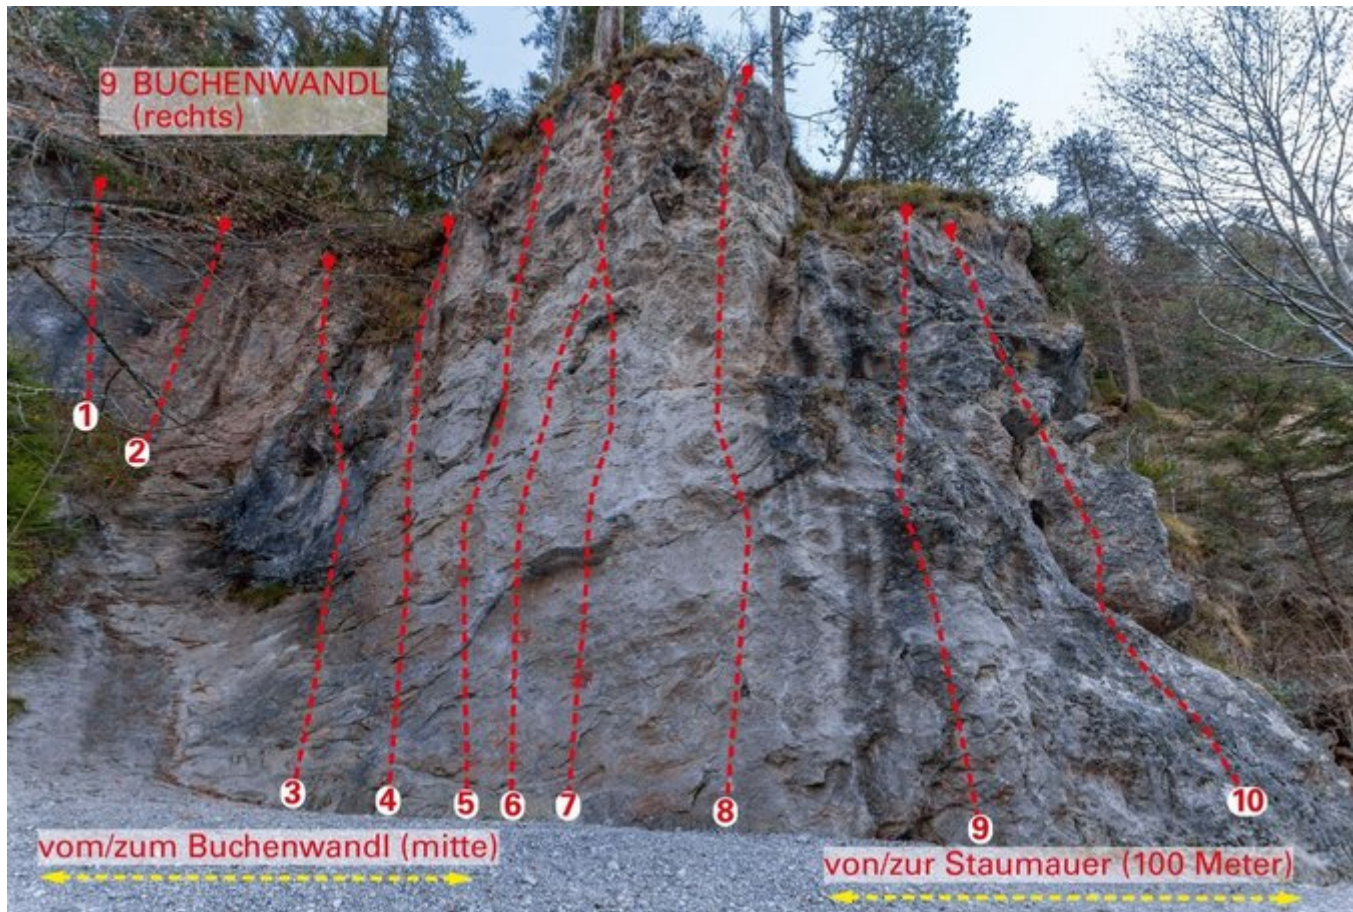

INNSBRUCK - EHNBACHKLAMM
SEKTOR EHNBACHKLAMM / BUCHENWANDL - RECHTS

Nr.

Name

Grad

Länge

1	Brutus	6a+	12 m
2	Ü 30	5c+	12 m
3	Pilatus Porter	5a	12 m
4	Bussa Nova	5b	15 m
5	No Time for Girls	5a	12 m
6	King Aser	6a	15 m
7	Faulpelz	6c	15 m
8	Flush Back	6b+	15 m
9	S´Kantele	4c	8 m
10	Stöpsltour	4b	8 m

Climbers Paradise Tirol

Das größte Kletterportal Tirols bietet euch tausende Routen in 15 Regionen, gratis Topos in Druckqualität und aktuelle Infos rund ums Thema Klettern.

Eine solche Vielfalt an verschiedensten Klettermöglichkeiten aller Schwierigkeitsgrade findet man selten auf so engem Raum. Zudem findet ihr Unterkunftsvorschläge für jede Geldtasche.