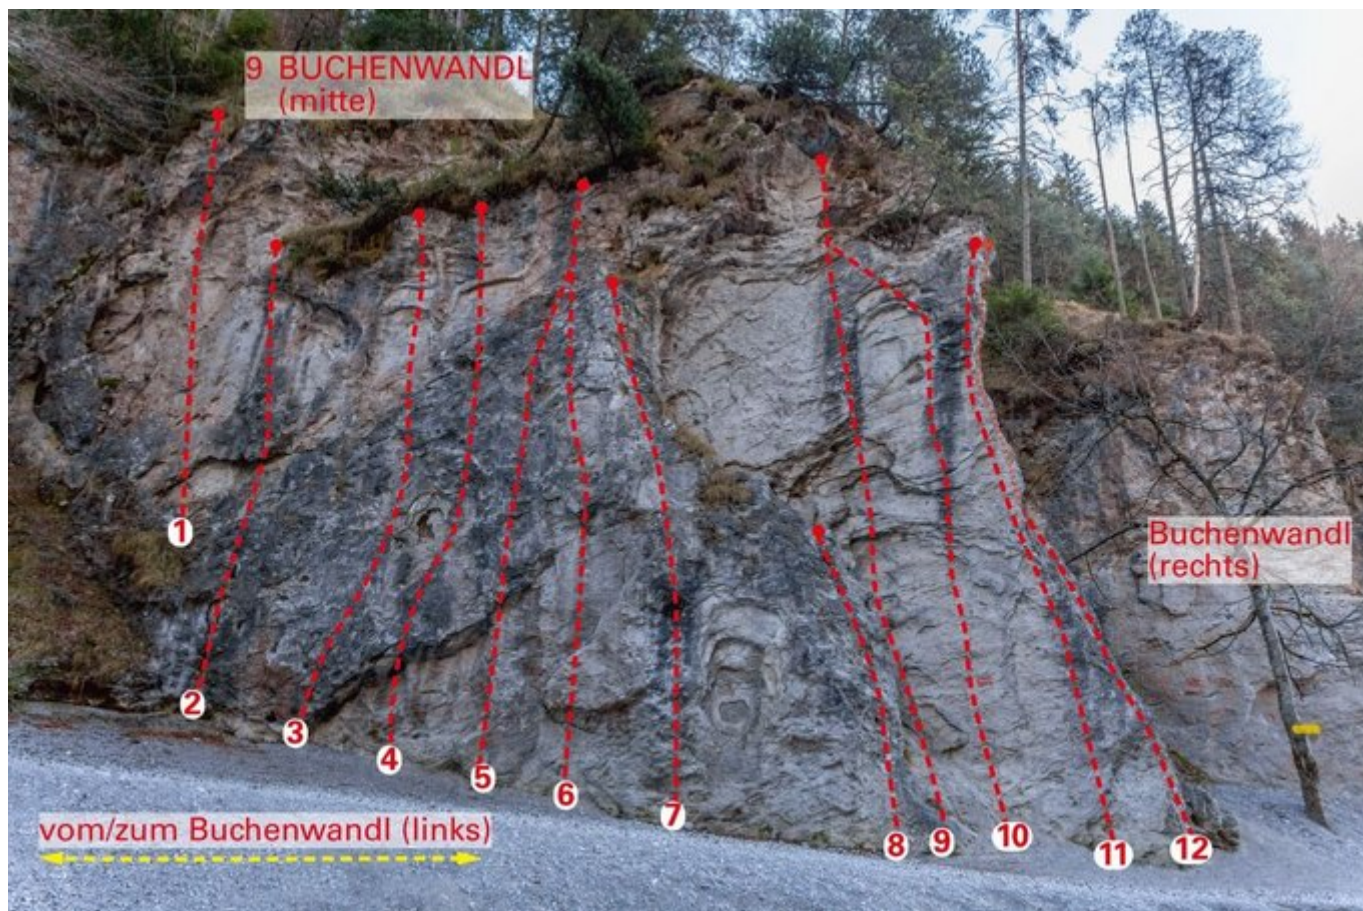

INNSBRUCK - EHNBACHKLAMM SEKTOR EHNBACHKLAMM / BUCHENWANDL - MITTE

Nr.	Name	Grad	Länge
1	S`Dachl	6a	13 m
2	Die hohle Nuss	5b	15 m
3	Trauer Power	5c	15 m
4	Nikotin	5c	15 m
5	Easy come, easy go	5c	15 m
6	Self made	5c	15 m
7	S`Marterle	5c+	15 m
8	Mini-Josef	3a	5 m
9	Josef	6b	15 m
10	Sylvia	6c	15 m
11	Living Daylight	6a	15 m
12	Tremolo	5b	15 m

Climbers Paradise Tirol

Das größte Kletterportal Tirols bietet euch tausende Routen in 15 Regionen, gratis Topos in Druckqualität und aktuelle Infos rund ums Thema Klettern.

Eine solche Vielfalt an verschiedensten Klettermöglichkeiten aller Schwierigkeitsgrade findet man selten auf so engem Raum. Zudem findet ihr Unterkunftsvorschläge für jede Geldtasche.