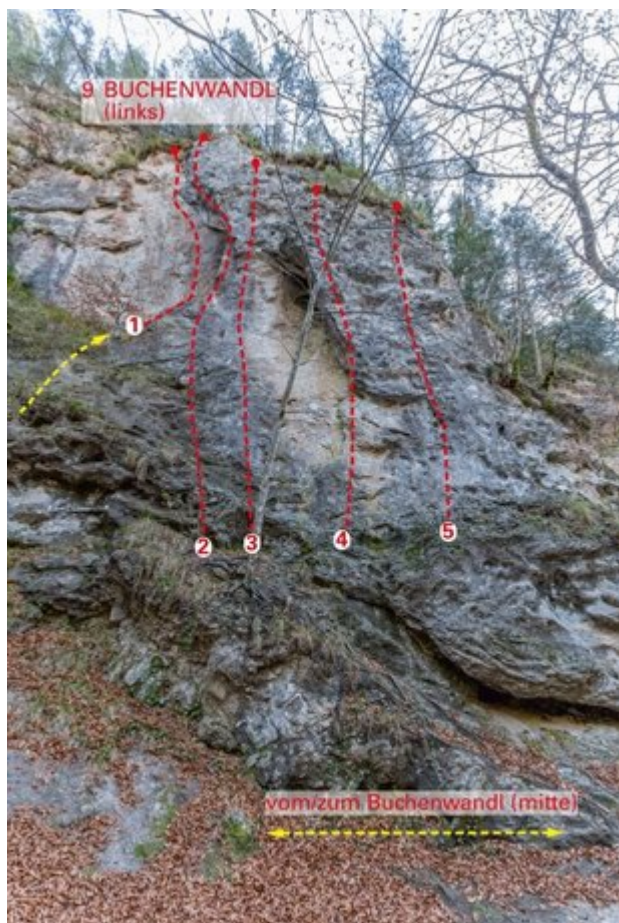

INNSBRUCK - EHNBACHKLAMM SEKTOR EHNBACHKLAMM / BUCHENWANDL - LINKS

Nr.	Name	Grad	Länge
1	No Woman no cry	6c	16 m
2	Living on the Edge	6c+	16 m
3	Tie Break	6a	18 m
4	C54	5c+	18 m
5	Ganz Rechts	5b	18 m

Climbers Paradise Tirol

Das größte Kletterportal Tirols bietet euch tausende Routen in 15 Regionen, gratis Topos in Druckqualität und aktuelle Infos rund ums Thema Klettern.

Eine solche Vielfalt an verschiedensten Klettermöglichkeiten aller Schwierigkeitsgrade findet man selten auf so engem Raum. Zudem findet ihr Unterkunfts-vorschläge für jede Geldtasche.