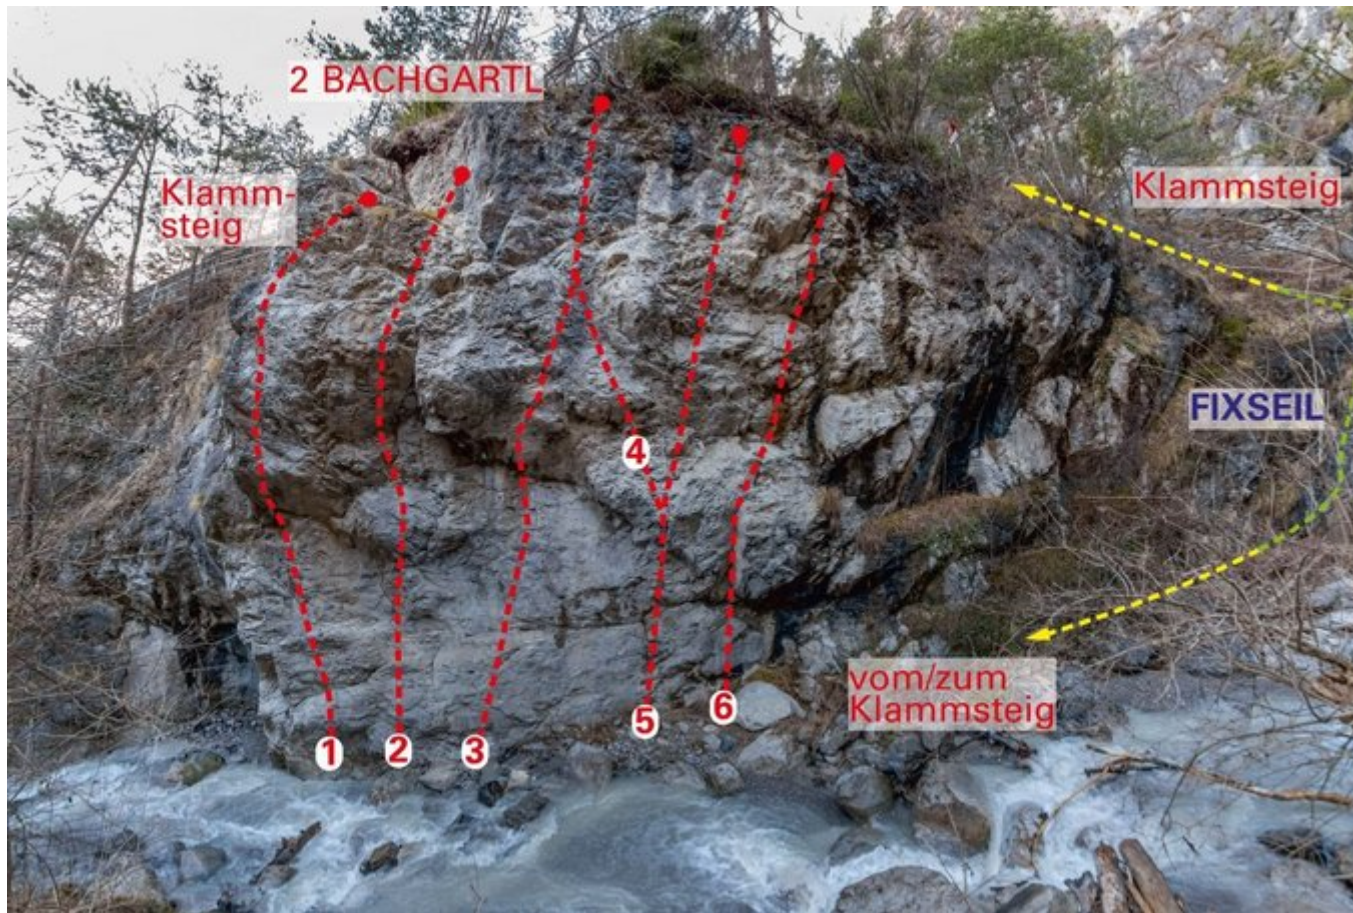

INNSBRUCK - EHNBACHKLAMM
SEKTOR EHNBACHKLAMM / BACHGARTL

Nr.

Name

Grad

Länge

1	Beat the meat	6c+	10 m
2	Introduction to Distruction	7c	10 m
3	Gustl Gedenkweg	7c+	10 m
4	Hilti	7a+/b	10 m
5	Hot Rats	7b+	10 m
6	Damenschuh	6c+	10 m

Climbers Paradise Tirol

Das größte Kletterportal Tirols bietet euch tausende Routen in 15 Regionen, gratis Topos in Druckqualität und aktuelle Infos rund ums Thema Klettern.

Eine solche Vielfalt an verschiedensten Klettermöglichkeiten aller Schwierigkeitsgrade findet man selten auf so engem Raum. Zudem findet ihr Unterkunftsanschlüsse für jede Geldtasche.