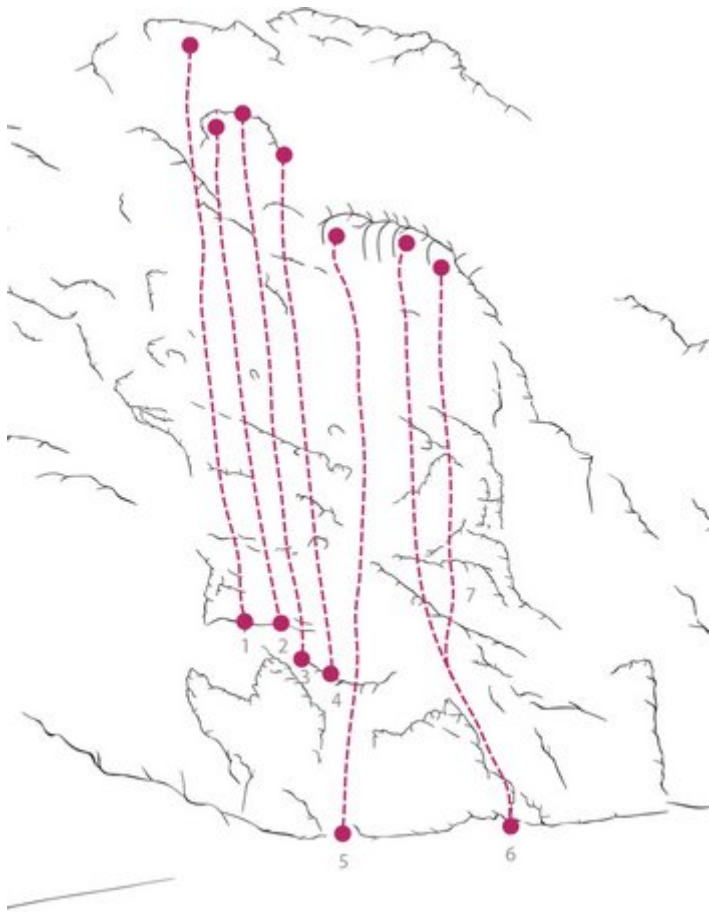

INNSBRUCK - EHNBACHKLAMM
SEKTOR EHNBACHKLAMM / ÄUSSERE PLATTEN

Nr.	Name	Grad	Länge
1	Bon sortie	5c	25.0 m
2	Bon position	5c	25.0 m
3	Captain Köck	5b	25.0 m
4	0-815	5b	20.0 m
5	Vincent	5b	20.0 m
6	Lo spazzolino	5c+	20.0 m
7	Casalinga	5b	20.0 m

Climbers Paradise Tirol

Das größte Kletterportal Tirols bietet euch tausende Routen in 15 Regionen, gratis Topos in Druckqualität und aktuelle Infos rund ums Thema Klettern.

Eine solche Vielfalt an verschiedensten Klettermöglichkeiten aller Schwierigkeitsgrade findet man selten auf so engem Raum. Zudem findet ihr Unterkunftsvorschläge für jede Geldtasche.