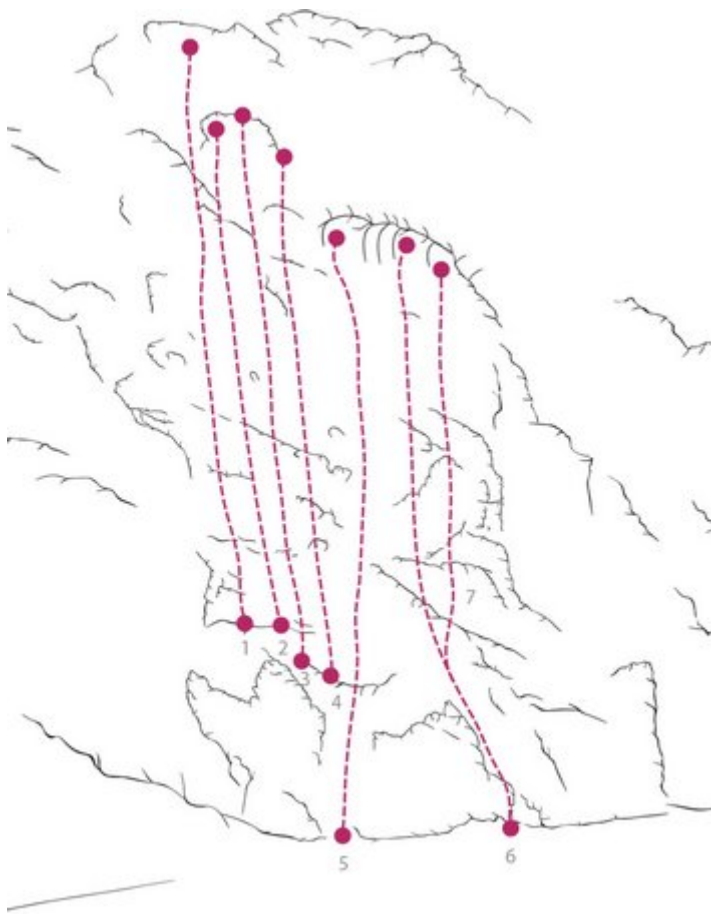

INNSBRUCK EHNBACHKLAMM

ZUSTIEGSZEIT
10 min - 40 min

EHNBACHKLAMM / ZECKENWANDL

Nr.	Name	Grad	Länge
1	Bimbo	5a	8.0 m
2	Lo Scolario	5c	8.0 m
3	Die hängenden Gärten	5c	8.0 m
4	Via Edera	6b	8.0 m
5	Pavoni	6a	10.0 m
6	Spit way	6b	12.0 m
7	Alpenliebe	4b	16.0 m
8	Die schwarze Hand	5c	15.0 m
9	Bad time	6a+	17.0 m
10	Via Karin	6a+	22.0 m
11	Neue Heimat	6a+	22.0 m
12	Claw Finger	6c+	25.0 m
13	Contessa	6b+	25.0 m
14	Dog fight	6c	25.0 m
15	Teufelstanz	7c	25.0 m
16	Stille Wasser	6b	16.0 m

EHNBACHKLAMM / ÄUSSERE PLATTEN

Nr.	Name	Grad	Länge
1	Bon sortie	5c	25.0 m
2	Bon position	5c	25.0 m
3	Captain Köck	5b	25.0 m
4	0-815	5b	20.0 m
5	Vincent	5b	20.0 m
6	Lo spazzolino	5c+	20.0 m
7	Casalinga	5b	20.0 m

EHNBACHKLAMM / GOTENTURM

Nr.	Name	Grad	Länge
1	Free Soldier	6b	15.0 m
2	Buffalo Soldier / links	6a+	15.0 m
3	Buffalo Soldier / rechts	6b	15.0 m
4	Heigedaxn	6a+	30.0 m
5	Linker Ausstieg	6a	30.0 m
6	Max	6b+	30.0 m
7	Moritz	6c+	30.0 m
8	Parashooting	6a+	30.0 m
9	Viva	6b	27.0 m
10	Pluto	6b+	27.0 m
11	Problem Shooting	6c	27.0 m

1	Beat the meat	6c+	10.0 m
2	Introduction to Distruction	7c	10.0 m
3	Gustl Gedenkweg	7c+	10.0 m
4	Hilti	7a+/b	10.0 m
5	Hot Rats	7b+	10.0 m
6	Damenschuh	6c+	10.0 m

Climbers Paradise Tirol

Das größte Kletterportal Tirols bietet euch tausende Routen in 15 Regionen, gratis Topos in Druckqualität und aktuelle Infos rund ums Thema Klettern.