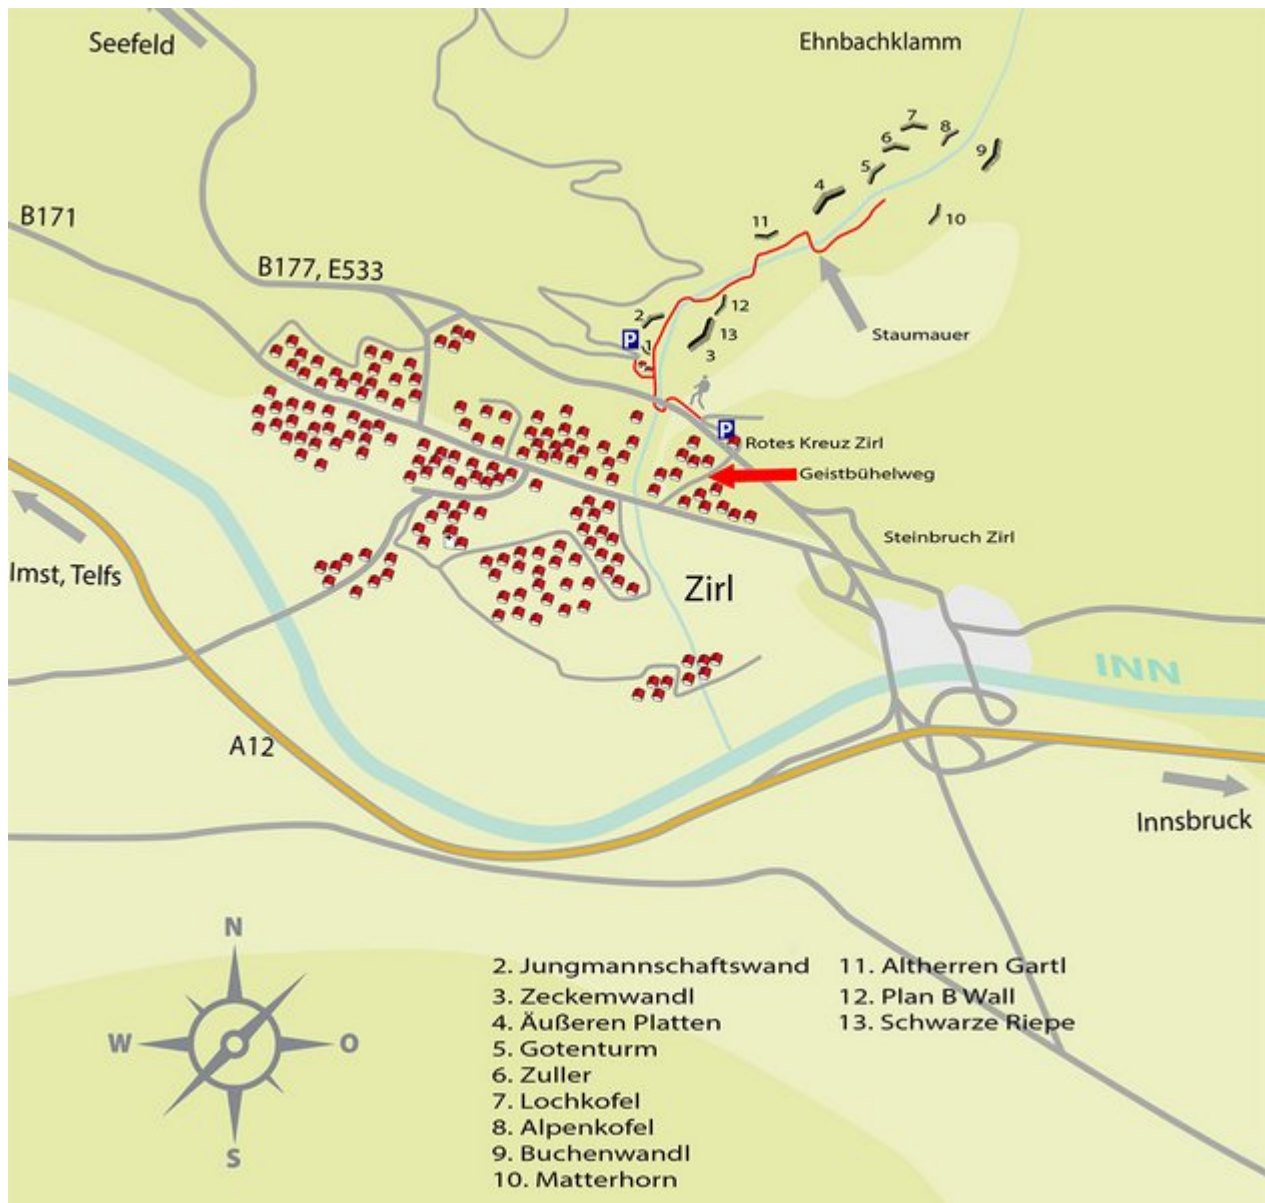

INNSBRUCK EHNBACHKLAMM

ZUSTIEGSZEIT
10 min - 40 min

EHNBACHKLAMM / ZECKENWANDL

Nr.	Name	Grad	Länge
1	Bimbo	5a	8.0 m
2	Lo Scolario	5c	8.0 m
3	Die hängenden Gärten	5c	8.0 m
4	Via Edera	6b	8.0 m
5	Pavoni	6a	10.0 m
6	Spit way	6b	12.0 m
7	Alpenliebe	4b	16.0 m
8	Die schwarze Hand	5c	15.0 m
9	Bad time	6a+	17.0 m
10	Via Karin	6a+	22.0 m
11	Neue Heimat	6a+	22.0 m
12	Claw Finger	6c+	25.0 m
13	Contessa	6b+	25.0 m
14	Dog fight	6c	25.0 m
15	Teufelstanz	7c	25.0 m
16	Stille Wasser	6b	16.0 m

EHNBACHKLAMM / ÄUSSERE PLATTEN

Nr.	Name	Grad	Länge
1	Bon sortie	5c	25.0 m
2	Bon position	5c	25.0 m
3	Captain Köck	5b	25.0 m
4	0-815	5b	20.0 m
5	Vincent	5b	20.0 m
6	Lo spazzolino	5c+	20.0 m
7	Casalinga	5b	20.0 m