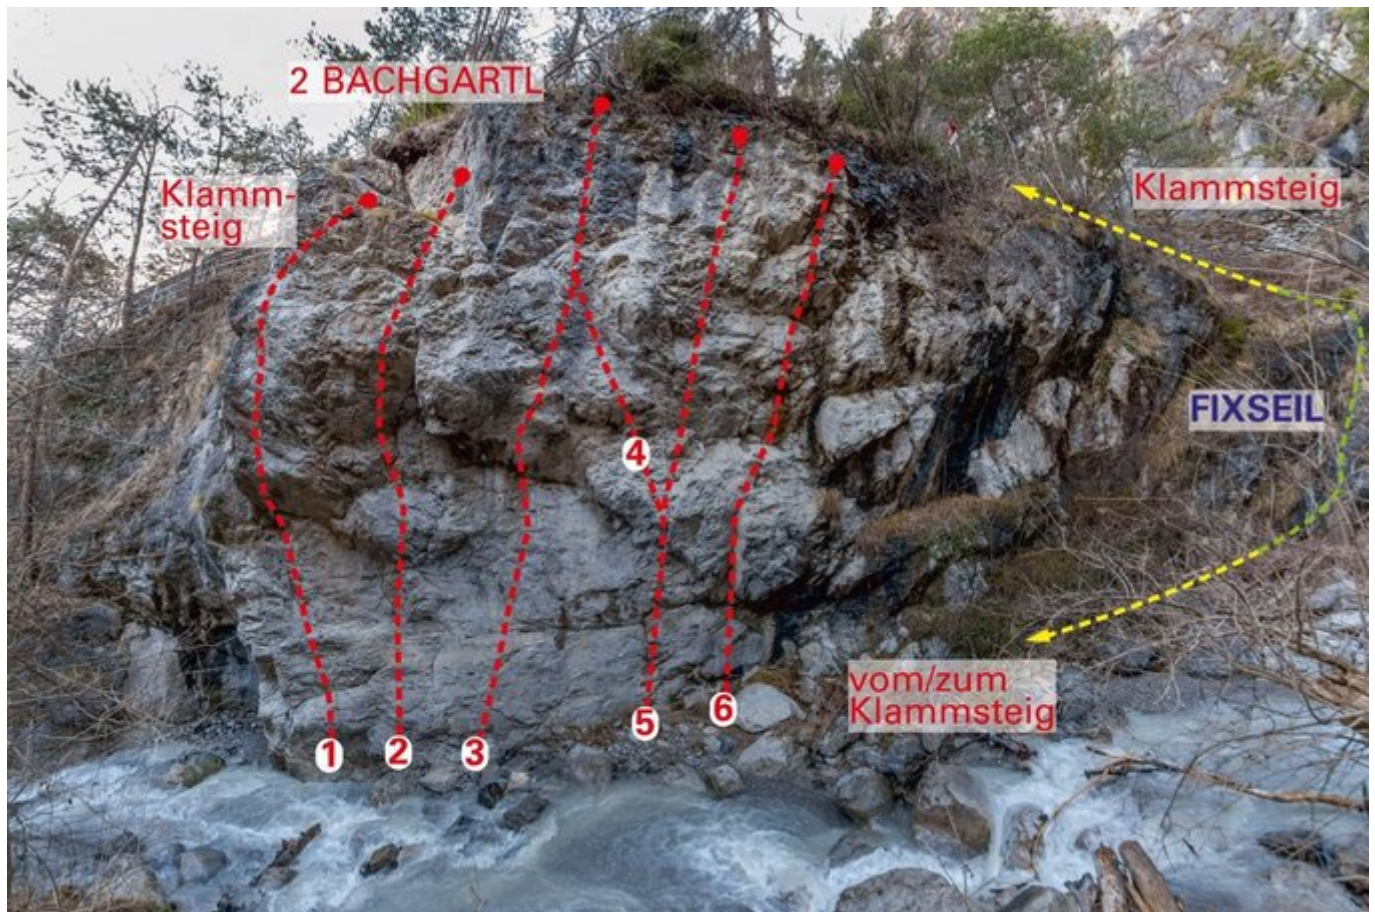

EHNBACHKLAMM / BACHGARTL

Nr.	Name	Grad	Länge

1	Beat the meat	6c+	10.0 m
2	Introduction to Distruction	7c	10.0 m
3	Gustl Gedenkweg	7c+	10.0 m
4	Hilti	7a+/b	10.0 m
5	Hot Rats	7b+	10.0 m
6	Damenschuh	6c+	10.0 m

Climbers Paradise Tirol

Das größte Kletterportal Tirols bietet euch tausende Routen in 15 Regionen, gratis Topos in Druckqualität und aktuelle Infos rund ums Thema Klettern.

Eine solche Vielfalt an verschiedensten Klettermöglichkeiten aller Schwierigkeitsgrade findet man selten auf so engem Raum. Zudem findet ihr Unterkunftsanschlüsse für jede Geldtasche.

© Climbers Paradise 2016-2021

Alle Inhalte sind urheberrechtlich geschützt.