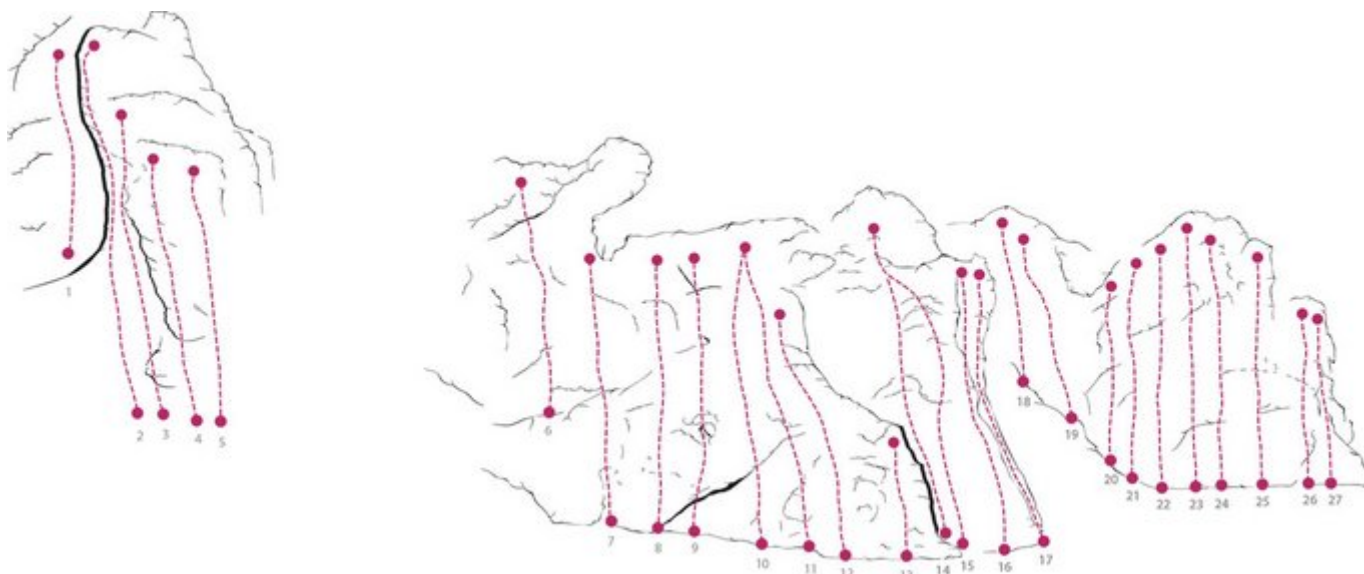

INNSBRUCK EHNBACHKLAMM

ZUSTIEGSZEIT
10 min - 40 min

EHNBACHKLAMM / ZECKENWANDL

Nr.	Name	Grad	Länge
1	Bimbo	5a	8.0 m
2	Lo Scolario	5c	8.0 m
3	Die hängenden Gärten	5c	8.0 m
4	Via Edera	6b	8.0 m
5	Pavoni	6a	10.0 m
6	Spit way	6b	12.0 m
7	Alpenliebe	4b	16.0 m
8	Die schwarze Hand	5c	15.0 m
9	Bad time	6a+	17.0 m
10	Via Karin	6a+	22.0 m
11	Neue Heimat	6a+	22.0 m
12	Claw Finger	6c+	25.0 m
13	Contessa	6b+	25.0 m
14	Dog fight	6c	25.0 m
15	Teufelstanz	7c	25.0 m
16	Stille Wasser	6b	16.0 m

EHNBACHKLAMM / ÄUSSERE PLATTEN

Nr.	Name	Grad	Länge
1	Bon sortie	5c	25.0 m
2	Bon position	5c	25.0 m
3	Captain Köck	5b	25.0 m
4	0-815	5b	20.0 m
5	Vincent	5b	20.0 m
6	Lo spazzolino	5c+	20.0 m
7	Casalinga	5b	20.0 m

EHNBACHKLAMM / GOTENTURM

Nr.	Name	Grad	Länge
1	Free Soldier	6b	15.0 m
2	Buffalo Soldier / links	6a+	15.0 m
3	Buffalo Soldier / rechts	6b	15.0 m
4	Heigedaxn	6a+	30.0 m
5	Linker Ausstieg	6a	30.0 m
6	Max	6b+	30.0 m
7	Moritz	6c+	30.0 m
8	Parashooting	6a+	30.0 m
9	Viva	6b	27.0 m
10	Pluto	6b+	27.0 m
11	Problem Shooting	6c	27.0 m

EHNBACHKLAMM / BUCHENWANDL

Nr.	Name	Grad	Länge
1	S` Dachl	6a	13.0 m
1	Die Wand	6c	16.0 m
1	Brutus	6a+	12.0 m
1	No Woman no cry	6c	16.0 m
2	Die hohle Nuss	5b	15.0 m
2	Living on the Edge	6c+	16.0 m
3	Trauer Power	5c	15.0 m
3	Tie Break	6a	18.0 m
3	Pilatus Porter	5a	12.0 m
4	Nikotin	5c	15.0 m
4	C54	5c+	18.0 m
4	Bussa Nova	5b	15.0 m
5	Easy come, easy go	5c	15.0 m
5	Ganz Rechts	5b	18.0 m
5	No Time for Girls	5a	12.0 m
6	Self made	5c	15.0 m
6	King Aser	6a	16.0 m
7	S` Marterle	5c+	15.0 m
7	Faulpelz	6c	15.0 m
8	Mini-Josef	3a	5.0 m
8	Flush Back	6b+	15.0 m
9	Josef	6b	15.0 m