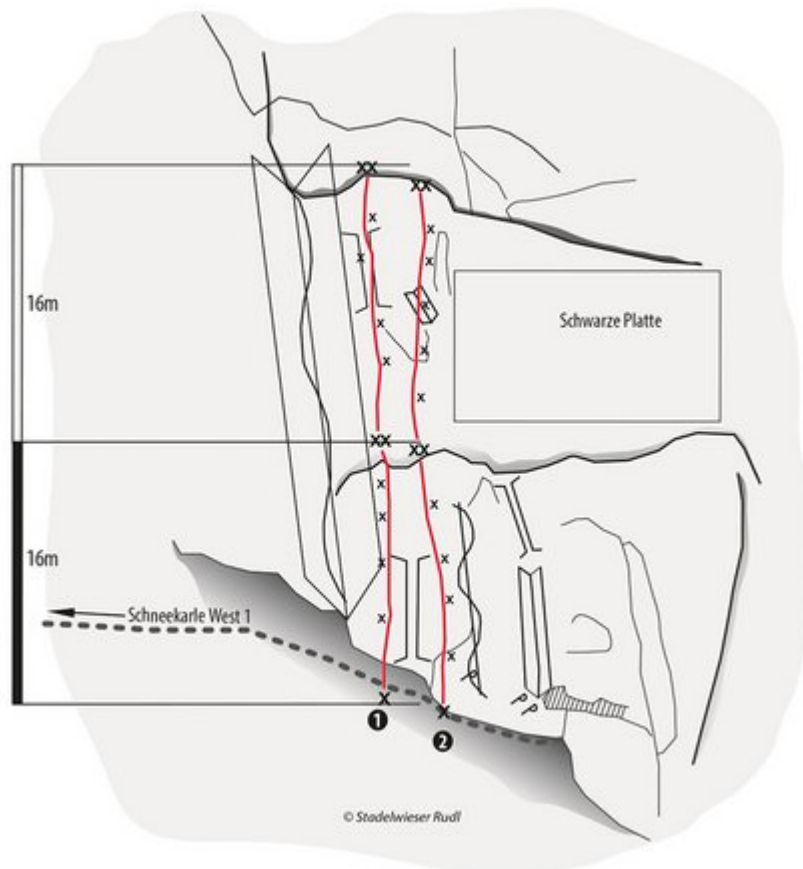

FERIENREGION TIROL WEST  
STEINSEEHÜTTE / KG SCHNEEKARLESSPITZE WEST

# KG SCHNEEKARLESSPITZE WEST 1

---

Nr.	Name	Grad	Länge
1	Ueki	2a	
2	Flo	2b	

3	Sophi	2b
4	Jo-Jo	3b
5	thank you	3b
6	for the music	2b

## KG SCHNEEKARLESSPITZE WEST 2

---

Nr.	Name	Grad	Länge
1	Schwarze	2b	32.0 m
2	Platte	2c	32.0 m

---