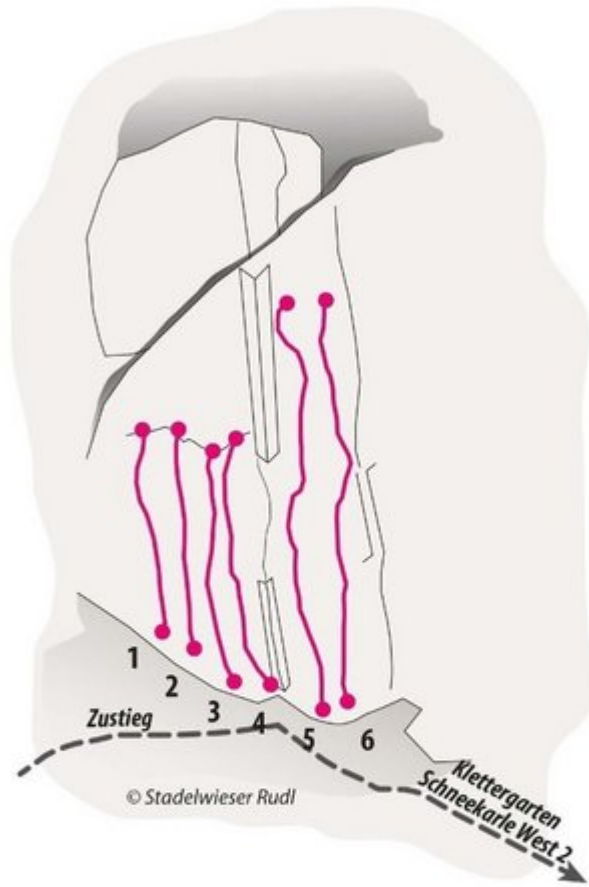

FERIENREGION TIROL WEST  
STEINSEEHÜTTE / KG SCHNEEKARLESSPITZE WEST

# KG SCHNEEKARLESSPITZE WEST 1

---

Nr.	Name	Grad	Länge
1	Ueki	2a	
2	Flo	2b	

3	Sophi	2b
4	Jo-Jo	3b
5	thank you	3b
6	for the music	2b

## KG SCHNEEKARLESSPITZE WEST 2

---

Nr.	Name	Grad	Länge
1	Schwarze	2b	32.0 m
2	Platte	2c	32.0 m

---