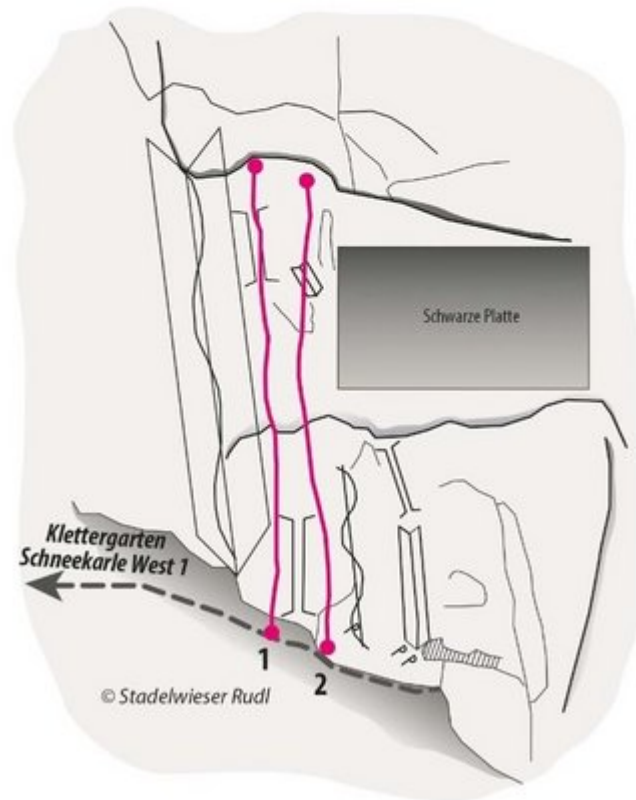

FERIENREGION TIROL WEST  
STEINSEEHÜTTE / KG SCHNEEKARLESSPITZE WEST

# KG SCHNEEKARLESSPITZE WEST 1

---

Nr.	Name	Grad	Länge
1	Ueki	2a	
2	Flo	2b	

3	Sophi	2b
4	Jo-Jo	3b
5	thank you	3b
6	for the music	2b

## KG SCHNEEKARLESSPITZE WEST 2

---

Nr.	Name	Grad	Länge
1	Schwarze	2b	32.0 m
2	Platte	2c	32.0 m

---