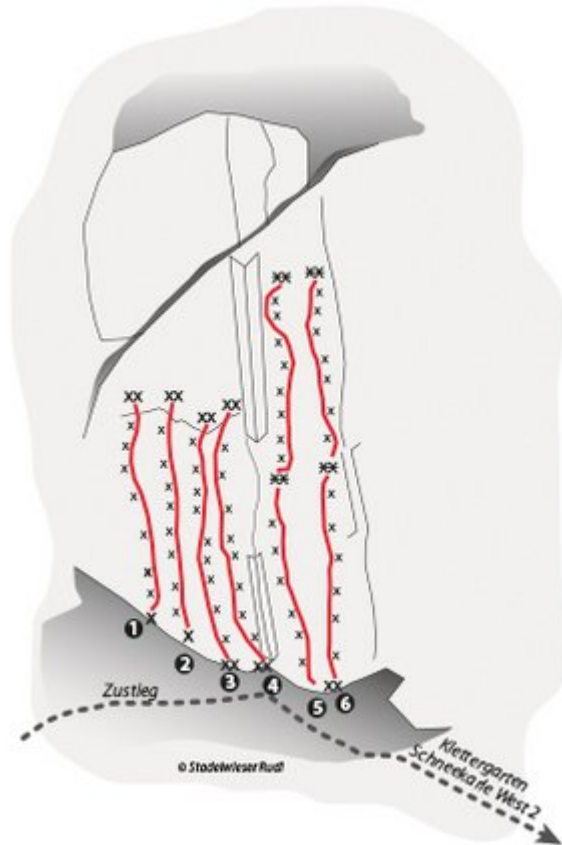

FERIENREGION TIROL WEST  
STEINSEEHÜTTE / KG SCHNEEKARLESSPITZE WEST

# KG SCHNEEKARLESSPITZE WEST 1

---

Nr.	Name	Grad	Länge
1	Ueki	2a	
2	Flo	2b	

3	Sophi	2b
4	Jo-Jo	3b
5	thank you	3b
6	for the music	2b

## KG SCHNEEKARLESSPITZE WEST 2

---

Nr.	Name	Grad	Länge
1	Schwarze	2b	32.0 m
2	Platte	2c	32.0 m

---