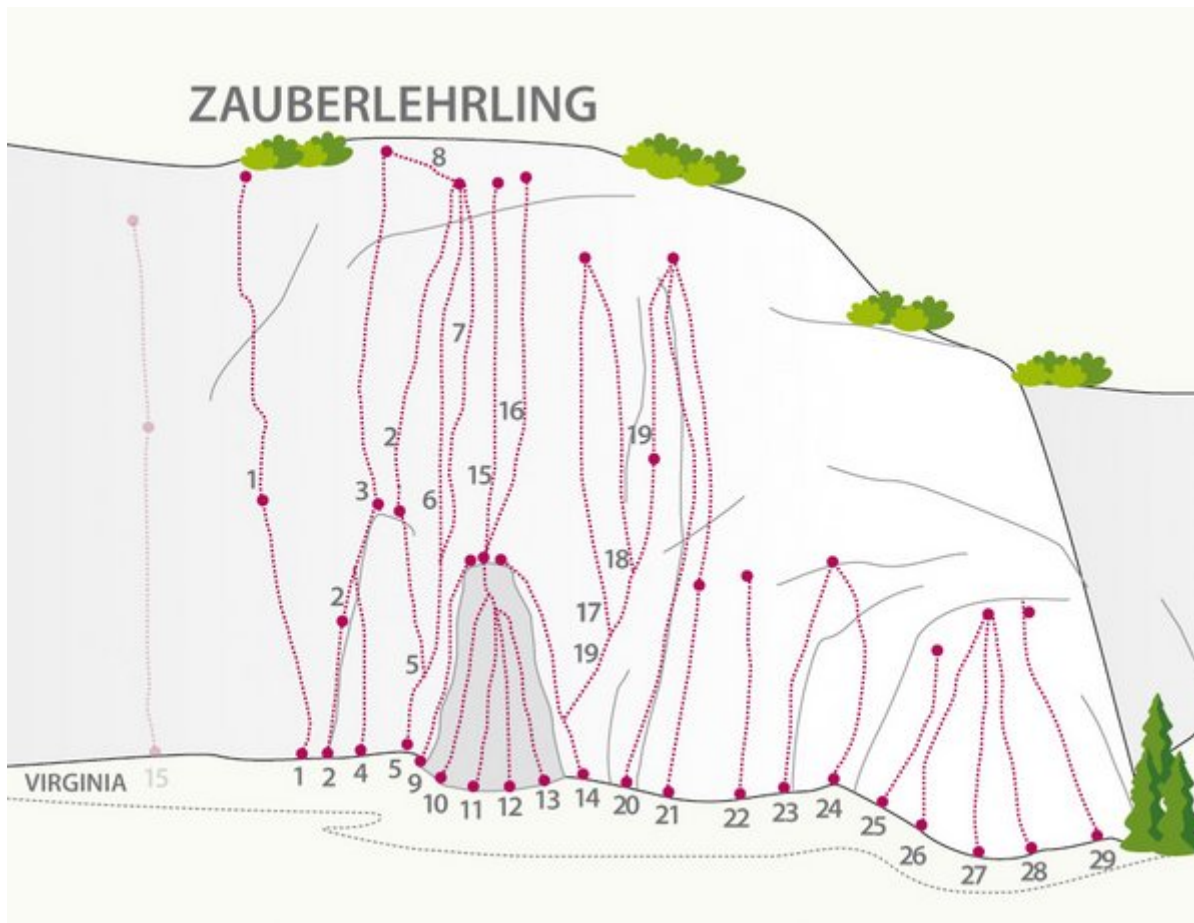

FERIENREGION TIROL WEST - STARKENBACH SEKTOR STARKENBACH / ZAUBERLEHRLING

ZAUBERLEHRLING

Nr.	Name	Grad	Länge
1	Silberne Spuren	7c	45.0 m
2	Nasenbohrer 2 SL.	6a	45.0 m
3	Panflöte	6c+	25.0 m
4	Tagpfauenauge	6b+	15 m
5	Milbentanz	6a	15.0 m
6	Alpencasanova	7c	40.0 m
7	Heb mi auf	6b+	40 m
8	Verlängerung zu Panflöte	6a	8.0 m
9	Rippe	5a	18.0 m
10	Seitensprung	5b+	20.0 m
11	Sperrfeuer	6c+	20.0 m
12	Zauberlehrling	6b	20.0 m
13	Route ohne Name	6a+	20.0 m
14	Kaminkehrer	4b	20.0 m
15	Ohne Geld ka Musi	6a+	25.0 m
16	Fette Wadl'n	6b+	25.0 m
17	Zitronenfalter	6a+	35.0 m
18	Intermezzo	6a+	35.0 m
19	Staubfrei	5b+	35.0 m

20	Silvesterkante	6a+	36.0 m
21	Merlin	6a	40.0 m
22	Der 7. Juni	6a+	20.0 m
23	Zwischenspiel	6a	25.0 m
24	In Memoriam Christian	6c+	20.0 m
25	Ohne Namen	4b	12.0 m
26	3er	3b	12.0 m
27	Glückskäfer	4c	14.0 m
28	Vierklee	4b	14.0 m
29	Fünfuhrtee	5a	14.0 m

Climbers Paradise Tirol

Das größte Kletterportal Tirols bietet euch tausende Routen in 15 Regionen, gratis Topos in Druckqualität und aktuelle Infos rund ums Thema Klettern.

Eine solche Vielfalt an verschiedensten Klettermöglichkeiten aller Schwierigkeitsgrade findet man selten auf so engem Raum. Zudem findet ihr Unterkunftsvorschläge für jede Geldtasche.