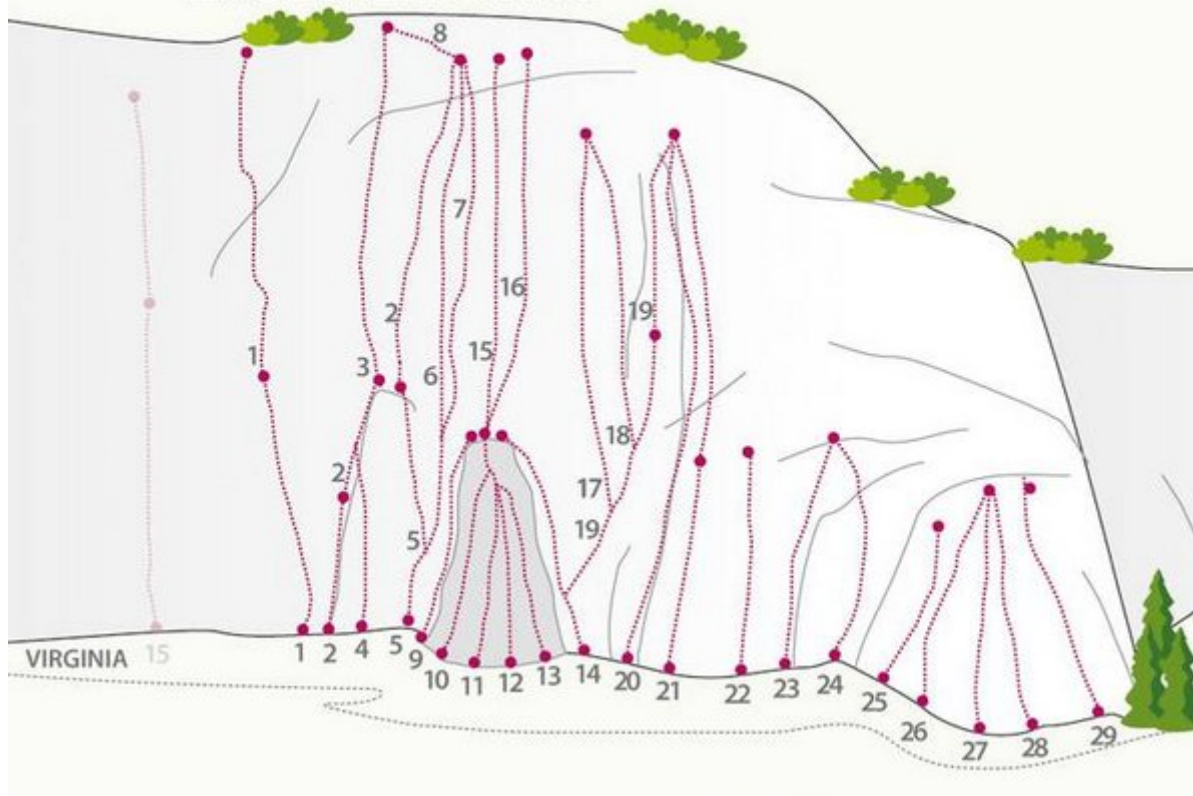

FERIENREGION TIROL WEST - STARKENBACH SEKTOR STARKENBACH / ZAUBERLEHRLING

ZAUBERLEHRLING

Nr.	Name	Grad	Länge
1	Silberne Spuren	7c	45.0 m
2	Nasenbohrer 2 SL.	6a	45.0 m
3	Panflöte	6c+	25.0 m
4	Tagpfauenauge	6b+	15 m
5	Milbentanz	6a	15.0 m
6	Alpencasanova	7c	40.0 m
7	Heb mi auf	6b+	40 m
8	Verlängerung zu Panflöte	6a	8.0 m
9	Rippe	5a	18.0 m
10	Seitensprung	5b+	20.0 m
11	Sperrfeuer	6c+	20.0 m
12	Zauberlehrling	6b	20.0 m
13	Route ohne Name	6a+	20.0 m
14	Kaminkehrer	4b	20.0 m
15	Ohne Geld ka Musi	6a+	25.0 m
16	Fette Wadl'n	6b+	25.0 m
17	Zitronenfalter	6a+	35.0 m
18	Intermezzo	6a+	35.0 m
19	Staubfrei	5b+	35.0 m

20	Silvesterkante	6a+	36.0 m
21	Merlin	6a	40.0 m
22	Der 7. Juni	6a+	20.0 m
23	Zwischenspiel	6a	25.0 m
24	In Memoriam Christian	6c+	20.0 m
25	Ohne Namen	4b	12.0 m
26	3er	3b	12.0 m
27	Glückskäfer	4c	14.0 m
28	Vierklee	4b	14.0 m
29	Fünfuhrtee	5a	14.0 m

Climbers Paradise Tirol

Das größte Kletterportal Tirols bietet euch tausende Routen in 15 Regionen, gratis Topos in Druckqualität und aktuelle Infos rund ums Thema Klettern.

Eine solche Vielfalt an verschiedensten Klettermöglichkeiten aller Schwierigkeitsgrade findet man selten auf so engem Raum. Zudem findet ihr Unterkunftsvorschläge für jede Geldtasche.