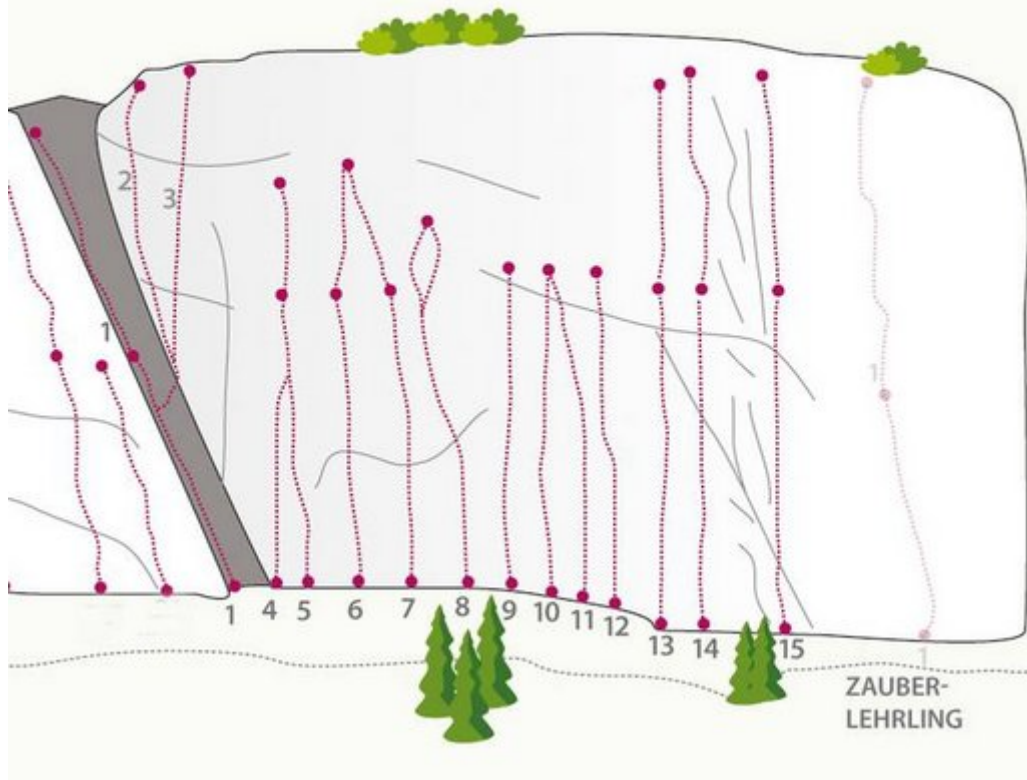

# FERIENREGION TIROL WEST - STARKENBACH SEKTOR STARKENBACH / VIRGINIA

# VIRGINIA

Nr.	Name	Grad	Länge
1	Rampe 2 SL.	4b	45.0 m
2	Tequilla sunrise	7b	30.0 m
3	Yellow face	7a	30.0 m
4	Bonjour	6c+	15.0 m
5	Deine	6a+	30.0 m
6	Und	6a+	30.0 m
7	Meine	6b	30.0 m
8	StaVo	6b+	25.0 m
9	dawei gospodin architek	5b	20 m
10	Papa Bee	5c	18 m
11	Bahngasse 6	5b	18 m
12	Virginia	6a	15.0 m
13	Frenchconnection 1	6b	40.0 m
14	Frenchconnection 2	6a+	40.0 m
15	Rasttag	6b	45.0 m

## Climbers Paradise Tirol

Das größte Kletterportal Tirols bietet euch tausende Routen in 15 Regionen, gratis Topos in Druckqualität und aktuelle Infos rund ums Thema Klettern.

Eine solche Vielfalt an verschiedensten Klettermöglichkeiten aller Schwierigkeitsgrade findet man selten auf so engem Raum. Zudem findet ihr Unterkunftsanschlüsse für jede Geldtasche.