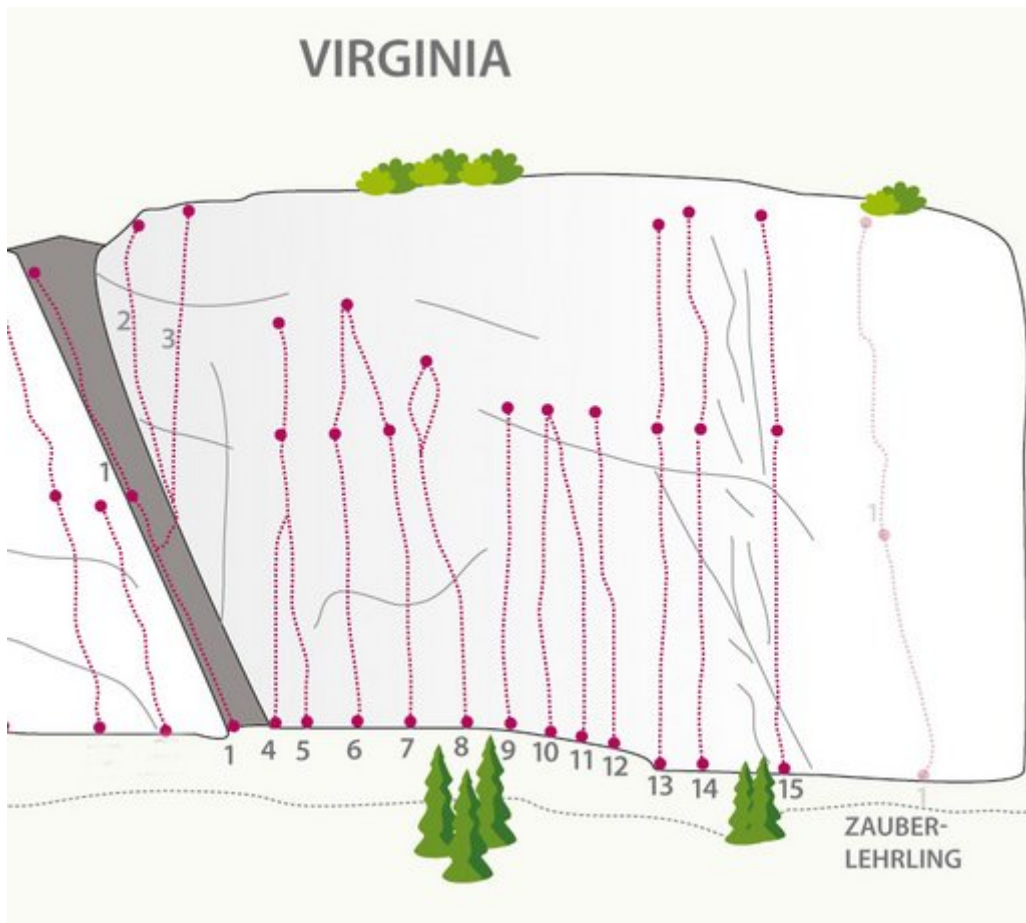

# FERIENREGION TIROL WEST - STARKENBACH SEKTOR STARKENBACH / VIRGINIA

# VIRGINIA

Nr.	Name	Grad	Länge
1	Rampe 2 SL.	4b	45.0 m
2	Tequilla sunrise	7b	30.0 m
3	Yellow face	7a	30.0 m
4	Bonjour	6c+	15.0 m
5	Deine	6a+	30.0 m
6	Und	6a+	30.0 m
7	Meine	6b	30.0 m
8	StaVo	6b+	25.0 m
9	dawei gospodin architek	5b	20 m
10	Papa Bee	5c	18 m
11	Bahngasse 6	5b	18 m
12	Virginia	6a	15.0 m
13	Frenchconnection 1	6b	40.0 m
14	Frenchconnection 2	6a+	40.0 m
15	Rasttag	6b	45.0 m

## Climbers Paradise Tirol

Das größte Kletterportal Tirols bietet euch tausende Routen in 15 Regionen, gratis Topos in Druckqualität und aktuelle Infos rund ums Thema Klettern.

Eine solche Vielfalt an verschiedensten Klettermöglichkeiten aller Schwierigkeitsgrade findet man selten auf so engem Raum. Zudem findet ihr Unterkunftsanschlüsse für jede Geldtasche.