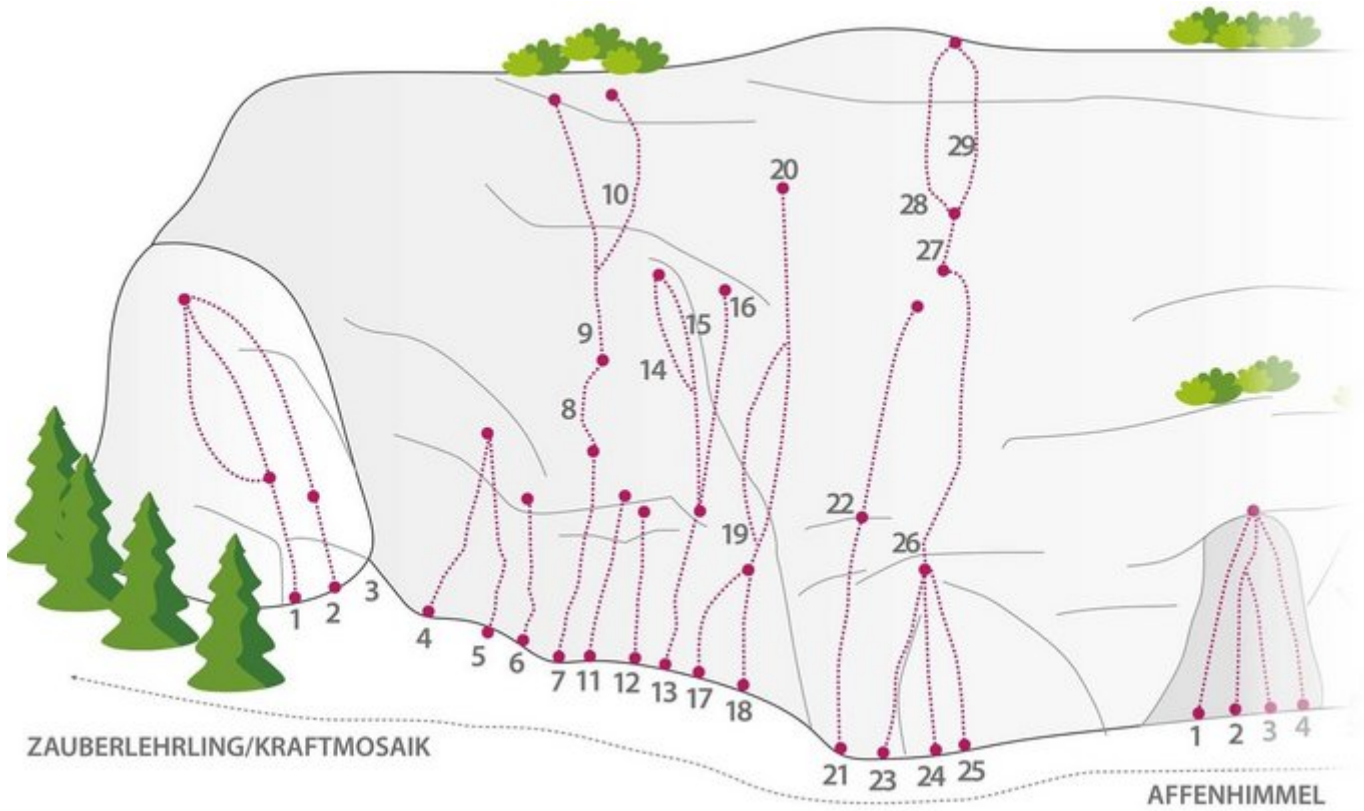

FERIENREGION TIROL WEST - STARKENBACH
SEKTOR STARKENBACH / SPÄTLESE

Nr.	Name	Grad	Länge
1	Familydream	4a	30.0 m

2	Pretty Woman	4a	30.0 m
3	Pumuckls Boulderecke	4a	10.0 m
4	Hercules	6c+	6.0 m
5	Genesis	7a	8.0 m
6	Ikarus	6b	8.0 m
7	Rostfrei	5c	20.0 m
8	Verbindung zu Dirty Dancing	6a+	15.0 m
9	Dirty Dancing	6c+	27.0 m
10	Hot line	7a	27.0 m
11	Siebenschläfer	6a+	15.0 m
12	CriSiRai	6b	13.0 m
13	Komisch	6c	13.0 m
14	Tao te King	7a	20.0 m
15	Moonstream	6c+	20.0 m
16	Kurz und bündig	6a	6.0 m
16	Kombucha	6a+	15.0 m
17	Kinderleicht	3a	6.0 m
19	Ederfamily links	6a+	27.0 m
20	Ederfamily direkt	6b+	27.0 m
21	Galaxy 2000	6b	18.0 m
22	Spätlese	6b	25.0 m
23	S´Kantele	4c	6.0 m
24	Crying	5c	8.0 m
25	Smiling	6a	6.0 m
26	Spritztour	5a	30.0 m
27	So ein Schmarr´n	6a	10.0 m
28	Hurra, die Gams	5c	20.0 m
29	Highway to hell	6c	20.0 m

Climbers Paradise Tirol

Das größte Kletterportal Tirols bietet euch tausende Routen in 15 Regionen, gratis Topos in Druckqualität und aktuelle Infos rund ums Thema Klettern.

Eine solche Vielfalt an verschiedensten Klettermöglichkeiten aller Schwierigkeitsgrade findet man selten auf so engem Raum. Zudem findet ihr Unterkunfts-vorschläge für jede Geldtasche.