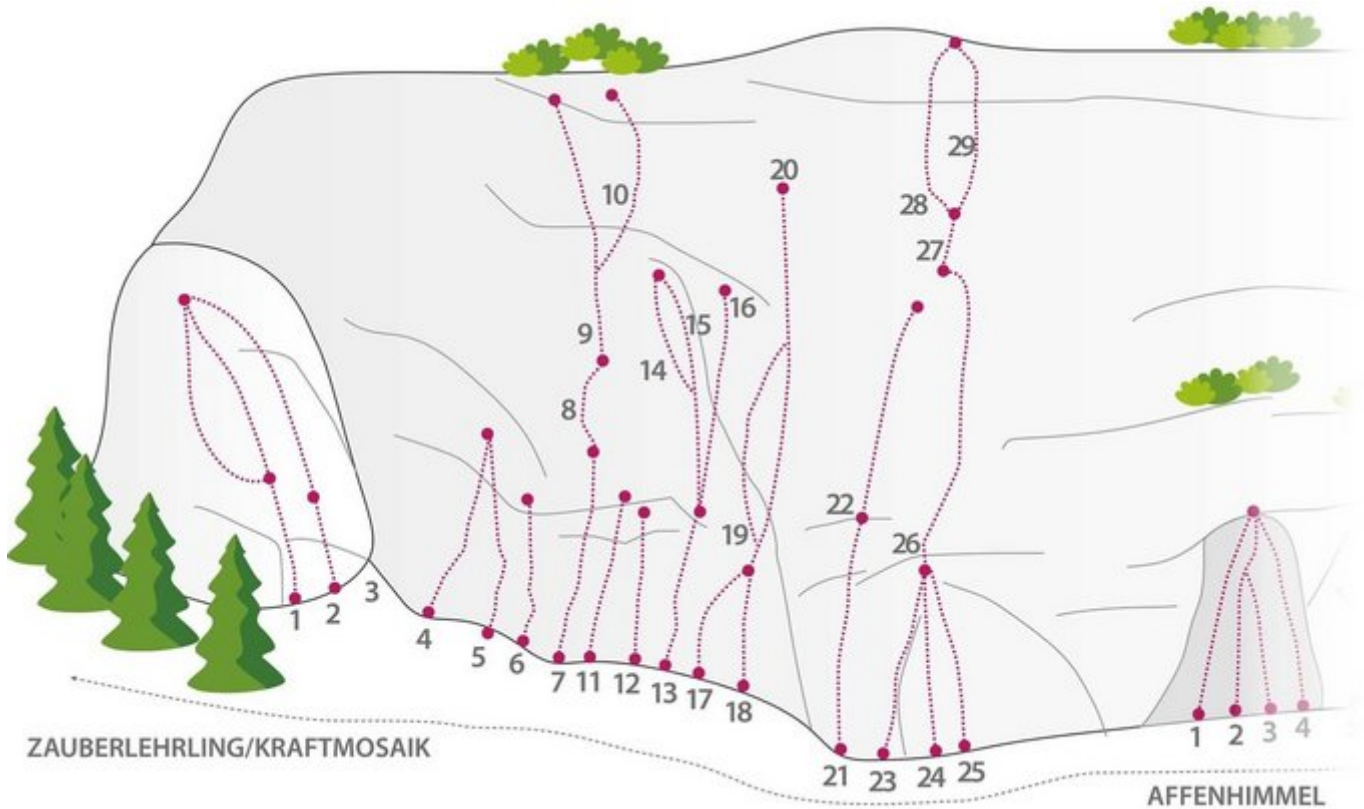

FERIENREGION TIROL WEST - STARKENBACH
SEKTOR STARKENBACH / SPÄTLESE

Nr.	Name	Grad	Länge
1	Familydream	4a	30.0 m

2	Pretty Woman	4a	30.0 m
3	Pumuckls Boulderecke	4a	10.0 m
4	Hercules	6c+	6.0 m
5	Genesis	7a	8.0 m
6	Ikarus	6b	8.0 m
7	Rostfrei	5c	20.0 m
8	Verbindung zu Dirty Dancing	6a+	15.0 m
9	Dirty Dancing	6c+	27.0 m
10	Hot line	7a	27.0 m
11	Siebenschläfer	6a+	15.0 m
12	CriSiRai	6b	13.0 m
13	Komisch	6c	13.0 m
14	Tao te King	7a	20.0 m
15	Moonstream	6c+	20.0 m
16	Kurz und bündig	6a	6.0 m
16	Kombucha	6a+	15.0 m
17	Kinderleicht	3a	6.0 m
19	Ederfamily links	6a+	27.0 m
20	Ederfamily direkt	6b+	27.0 m
21	Galaxy 2000	6b	18.0 m
22	Spätlese	6b	25.0 m
23	S´Kantele	4c	6.0 m
24	Crying	5c	8.0 m
25	Smiling	6a	6.0 m
26	Spritztour	5a	30.0 m
27	So ein Schmarr´n	6a	10.0 m
28	Hurra, die Gams	5c	20.0 m
29	Highway to hell	6c	20.0 m

Climbers Paradise Tirol

Das größte Kletterportal Tirols bietet euch tausende Routen in 15 Regionen, gratis Topos in Druckqualität und aktuelle Infos rund ums Thema Klettern.

Eine solche Vielfalt an verschiedensten Klettermöglichkeiten aller Schwierigkeitsgrade findet man selten auf so engem Raum. Zudem findet ihr Unterkunfts-vorschläge für jede Geldtasche.