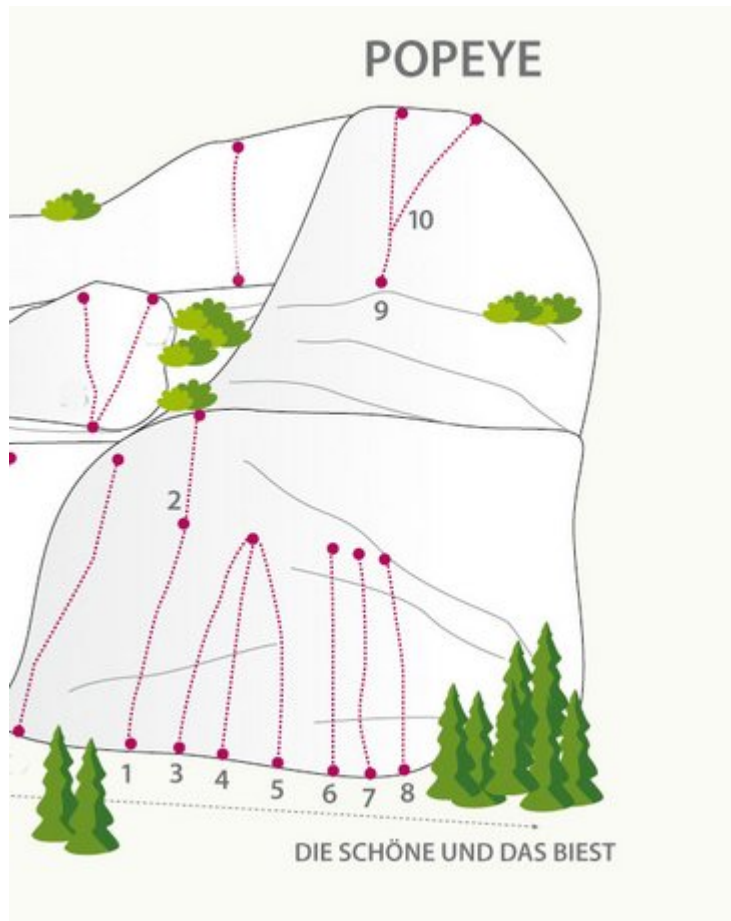

FERIENREGION TIROL WEST - STARKENBACH SEKTOR STARKENBACH / POPEYE

Nr.	Name	Grad	Länge
1	Moby Dick	6c+	20.0 m
2	Sokrates	6a+	15.0 m
3	Ohne Namen	5b	18.0 m
4	Der fette Luis	6a+	15.0 m
5	Gameboy	6a	15.0 m

6	Ebba	6a+	18.0 m
7	Stormy	5c+	18.0 m
8	Olivia	5b	17.0 m
9	Popeye	6c	20.0 m
10	Phönix	7b	20.0 m

Climbers Paradise Tirol

Das größte Kletterportal Tirols bietet euch tausende Routen in 15 Regionen, gratis Topos in Druckqualität und aktuelle Infos rund ums Thema Klettern.