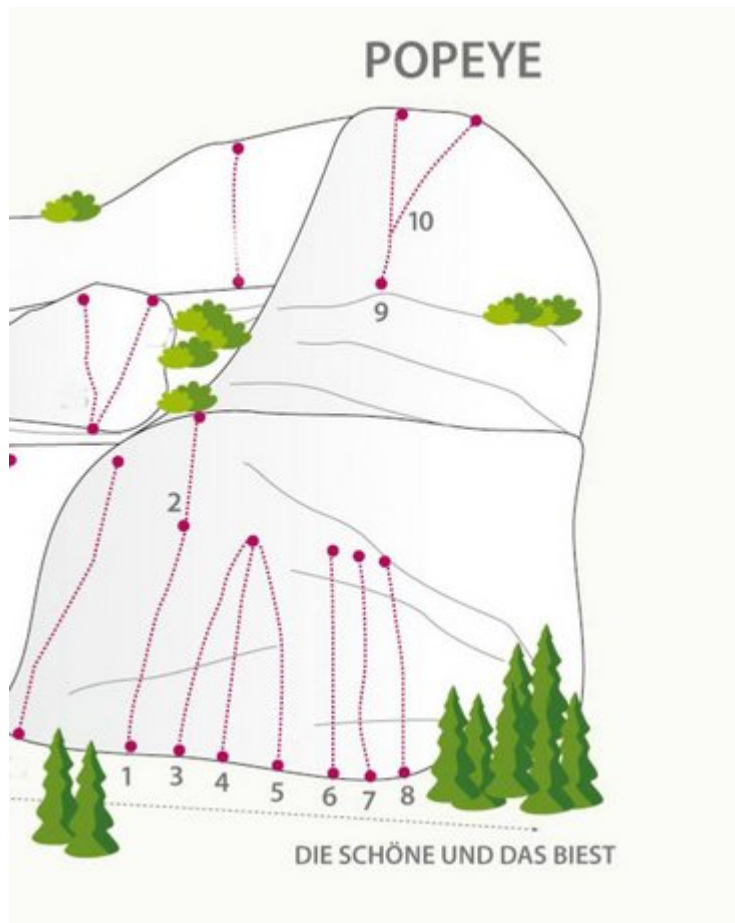

FERIENREGION TIROL WEST - STARKENBACH SEKTOR STARKENBACH / POPEYE

Nr.	Name	Grad	Länge
1	Moby Dick	6c+	20.0 m
2	Sokrates	6a+	15.0 m
3	Ohne Namen	5b	18.0 m
4	Der fette Luis	6a+	15.0 m
5	Gameboy	6a	15.0 m

6	Ebba	6a+	18.0 m
7	Stormy	5c+	18.0 m
8	Olivia	5b	17.0 m
9	Popeye	6c	20.0 m
10	Phönix	7b	20.0 m

Climbers Paradise Tirol

Das größte Kletterportal Tirols bietet euch tausende Routen in 15 Regionen, gratis Topos in Druckqualität und aktuelle Infos rund ums Thema Klettern.