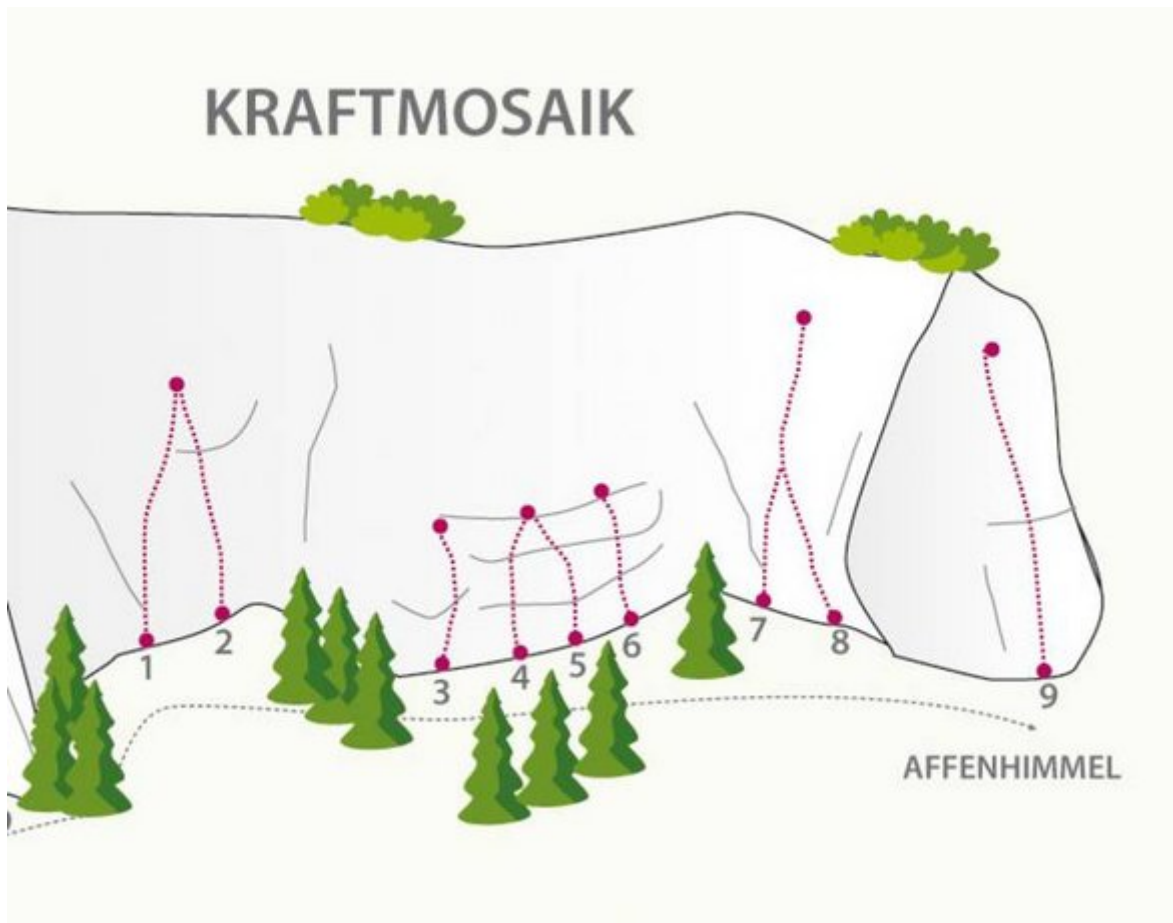

FERIENREGION TIROL WEST - STARKENBACH  
SEKTOR STARKENBACH / KRAFTMOSAIK

# KRAFTMOSAIK

Nr.	Name	Grad	Länge
1	King Kong	7a	10.0 m
2	Ökosystem	7a	10.0 m
3	Optische Täuschung	6b	7.0 m
4	Miraculix	7a	10.0 m
5	B54	7c	10.0 m
6	Kraftmosaik	7b+	10.0 m
7	In der Ruhe liegt die Kraft (links)	5c+	15.0 m
8	In der Ruhe liegt die Kraft (rechts)	5a	15 m
9	Crime Story	6c+	15.0 m