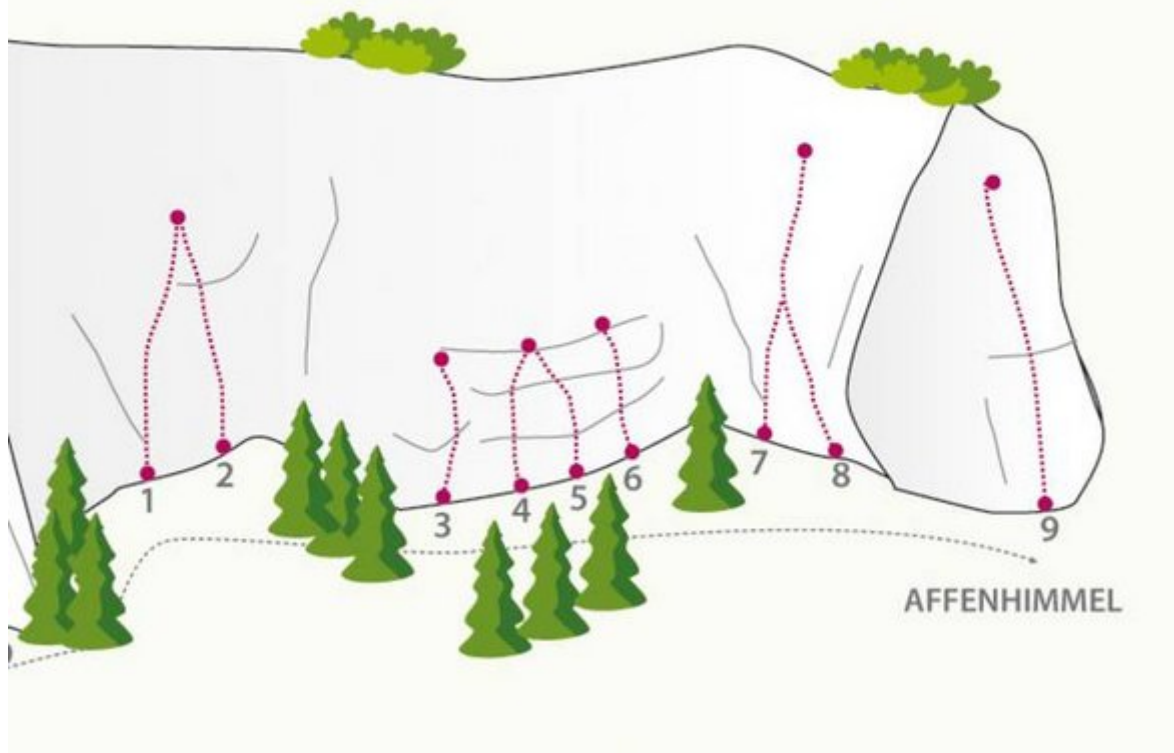

# KRAFTMOSAIK

Nr.	Name	Grad	Länge
1	King Kong	7a	10.0 m
2	Ökosystem	7a	10.0 m
3	Optische Täuschung	6b	7.0 m
4	Miraculix	7a	10.0 m
5	B54	7c	10.0 m
6	Kraftmosaik	7b+	10.0 m
7	In der Ruhe liegt die Kraft (links)	5c+	15.0 m
8	In der Ruhe liegt die Kraft (rechts)	5a	15 m
9	Crime Story	6c+	15.0 m