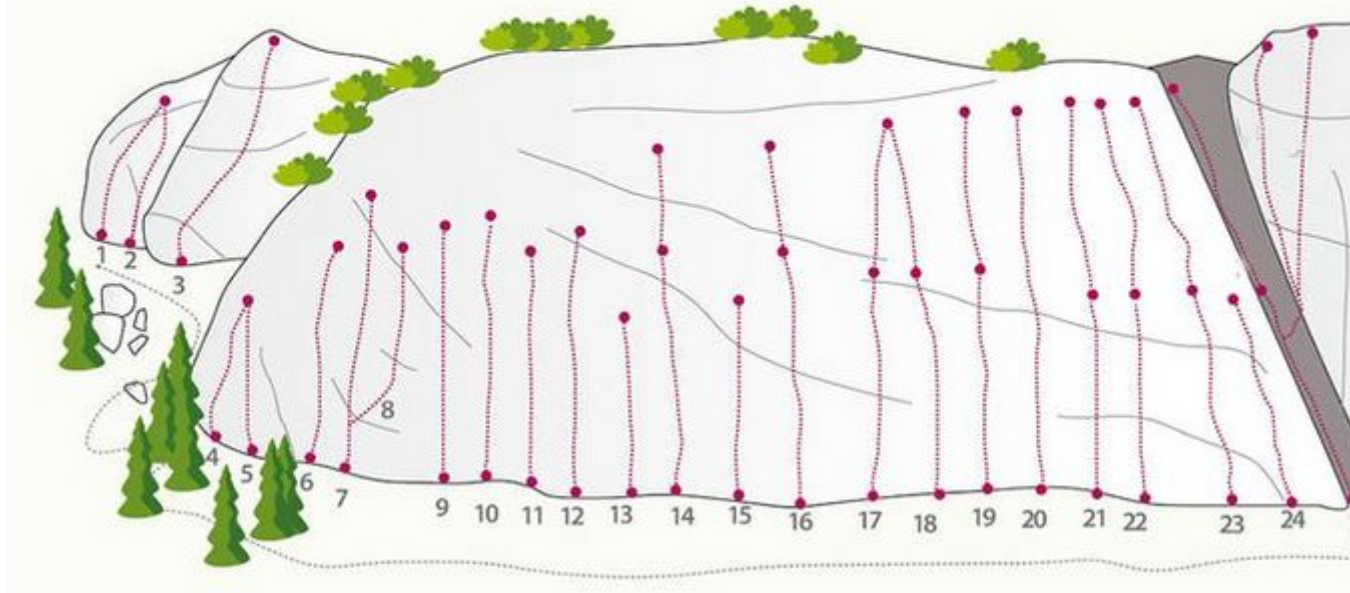

# FERIENREGION TIROL WEST - STARKENBACH SEKTOR STARKENBACH / IM REICH DER SCHWALBEN

## IM REICH DER SCHWALBEN

Nr.	Name	Grad	Länge
1	Klein, aber fein	6b	15.0 m
2	Nuklear climax	6b	15.0 m
3	Nervenkrebs	6c+	15.0 m
4	Aufnahmeprüfung	5c	8.0 m
5	Meisterprüfung	7a+	9.0 m
6	Blech oder Blume	7a	18.0 m
7	Süßes Gift	7a+	20.0 m
8	Jagd im Nebel	6c+	25.0 m

9	Laura	6c	25.0 m
10	Jetaime	6b	27.0 m
11	Just married	6a+	25.0 m
12	Salü	6b	25.0 m
13	Zwischen 1+5	6c	10.0 m
14	Sommernachtstraum	6c	30.0 m
15	O.X.T	6c+	15.0 m
16	Freie Grafschaft Tirol	6b	30.0 m
17	Sanddorn	6a+	30.0 m
18	Lilibeth	6a+	30.0 m
19	Via Roma	6a+	30.0 m
20	Atlantis	6a+	30.0 m
21	Im Reich der Schwalben	6a+	30.0 m
22	Tanz der Weberknechte	6a	30.0 m
23	Das Gelbe vom Ei	6a+	30.0 m
24	Sportnachmittag	6a+	15.0 m