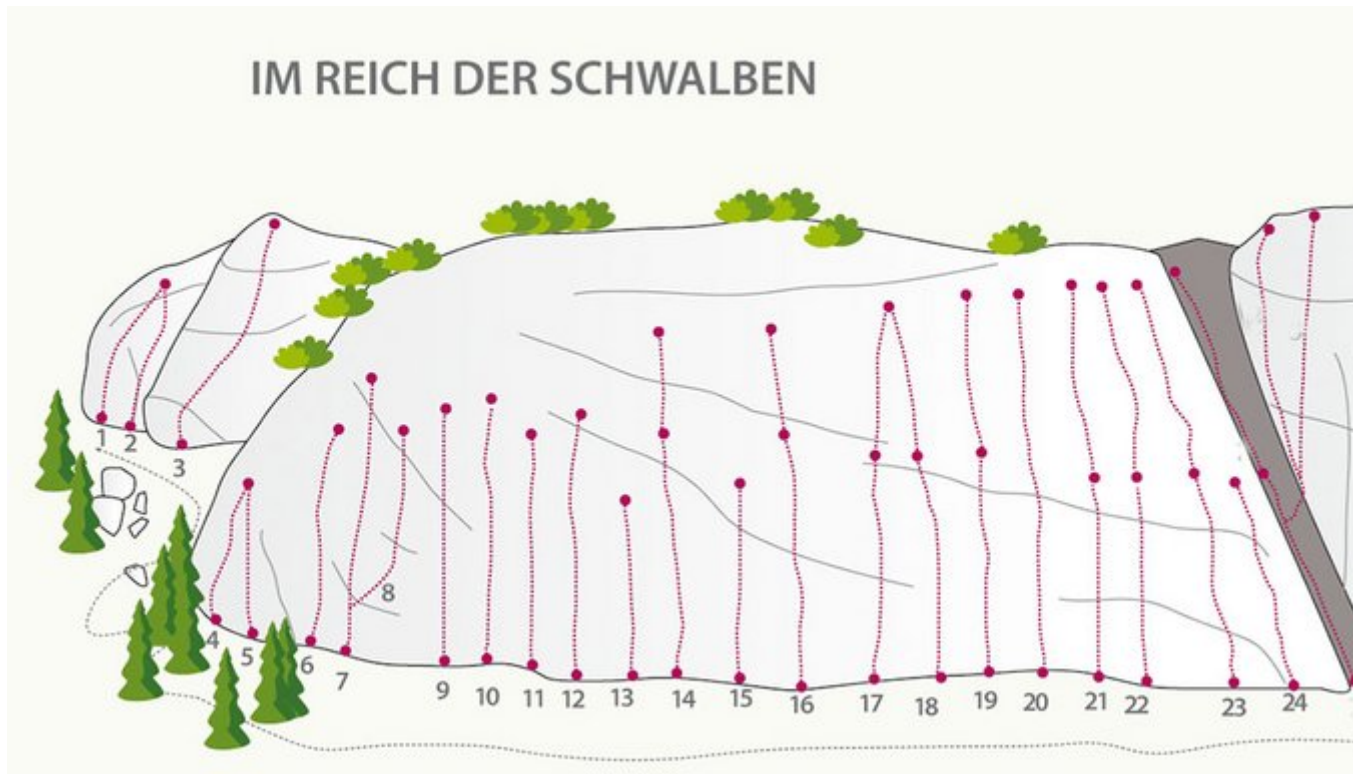

# FERIENREGION TIROL WEST - STARKENBACH SEKTOR STARKENBACH / IM REICH DER SCHWALBEN

## IM REICH DER SCHWALBEN

Nr.	Name	Grad	Länge
1	Klein, aber fein	6b	15.0 m
2	Nuklear climax	6b	15.0 m
3	Nervenkrebs	6c+	15.0 m
4	Aufnahmeprüfung	5c	8.0 m
5	Meisterprüfung	7a+	9.0 m
6	Blech oder Blume	7a	18.0 m
7	Süßes Gift	7a+	20.0 m
8	Jagd im Nebel	6c+	25.0 m

9	Laura	6c	25.0 m
10	Jetaime	6b	27.0 m
11	Just married	6a+	25.0 m
12	Salü	6b	25.0 m
13	Zwischen 1+5	6c	10.0 m
14	Sommernachtstraum	6c	30.0 m
15	O.X.T	6c+	15.0 m
16	Freie Grafschaft Tirol	6b	30.0 m
17	Sanddorn	6a+	30.0 m
18	Lilibeth	6a+	30.0 m
19	Via Roma	6a+	30.0 m
20	Atlantis	6a+	30.0 m
21	Im Reich der Schwalben	6a+	30.0 m
22	Tanz der Weberknechte	6a	30.0 m
23	Das Gelbe vom Ei	6a+	30.0 m
24	Sportnachmittag	6a+	15.0 m

#### Climbers Paradise Tirol

Das größte Kletterportal Tirols bietet euch tausende Routen in 15 Regionen, gratis Topos in Druckqualität und aktuelle Infos rund ums Thema Klettern.

Eine solche Vielfalt an verschiedensten Klettermöglichkeiten aller Schwierigkeitsgrade findet man selten auf so engem Raum. Zudem findet ihr Unterkunftsvorschläge für jede Geldtasche.