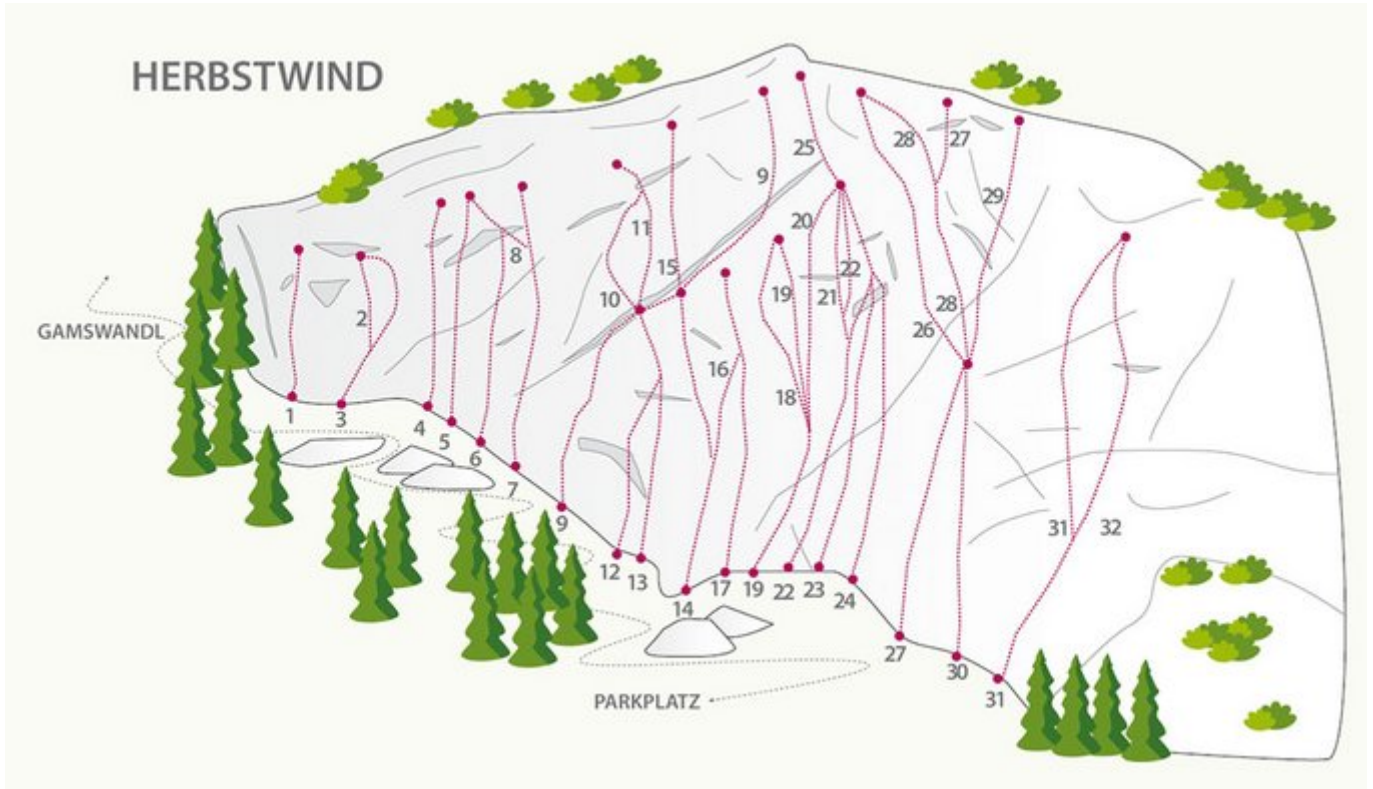

FERIENREGION TIROL WEST - STARKENBACH SEKTOR STARKENBACH / HERBSTWIND

Nr.	Name	Grad	Länge
1	Skorpion	6c	15.0 m
2	Greenpeace	6b	15.0 m

3	Williway	6b+	15.0 m
4	Hombre	7c	15.0 m
5	Rinascomento Melodrama	7c+	15.0 m
6	Dreamscape	7a	15.0 m
7	s, Dachl	7c	15.0 m
8	Honigmund	6b	18.0 m
9	Casandra (2 SL.)	6a	40.0 m
10	Sterbende Schmetterlinge	6c+	15.0 m
11	Türkischer Kaffee	7a	10.0 m
12	Gelbes Geheimnis	6c	15.0 m
13	Tiramisu	6c	15.0 m
14	Mein linker Fuß	7c	15.0 m
15	Zeitbombe	7a	15.0 m
16	Ratta Mahatta	8a	20.0 m
17	Mister Masaro	7c	10.0 m
18	Herbstwind	7b	25.0 m
19	Jung, dynamisch, erfolglos	7c	25.0 m
20	Salomons Kunst	7b	25.0 m
21	Werner's Dach	7c+	25.0 m
22	Candyman Direkt	7c	25.0 m
23	Weißer Teufel	8a	20.0 m
24	Der schwarze Engel	7b+	20.0 m
25	Weg zum Ende	6c+	15.0 m
26	Painkiller	7c	35.0 m
27	Empire	7c	35.0 m
28	Empire Direkt	8a	35.0 m
29	Delirium	8a	30.0 m
30	Sex crime	6b+	25.0 m
31	Creme Caramelle	5c+	25.0 m
32	Porno, Puff und Partnertausch	7a+	20.0 m

Climbers Paradise Tirol

Das größte Kletterportal Tirols bietet euch tausende Routen in 15 Regionen, gratis Topos in Druckqualität und aktuelle Infos rund ums Thema Klettern.

Eine solche Vielfalt an verschiedensten Klettermöglichkeiten aller Schwierigkeitsgrade findet man selten auf so engem Raum. Zudem findet ihr Unterkunftsvorschläge für jede Geldtasche.