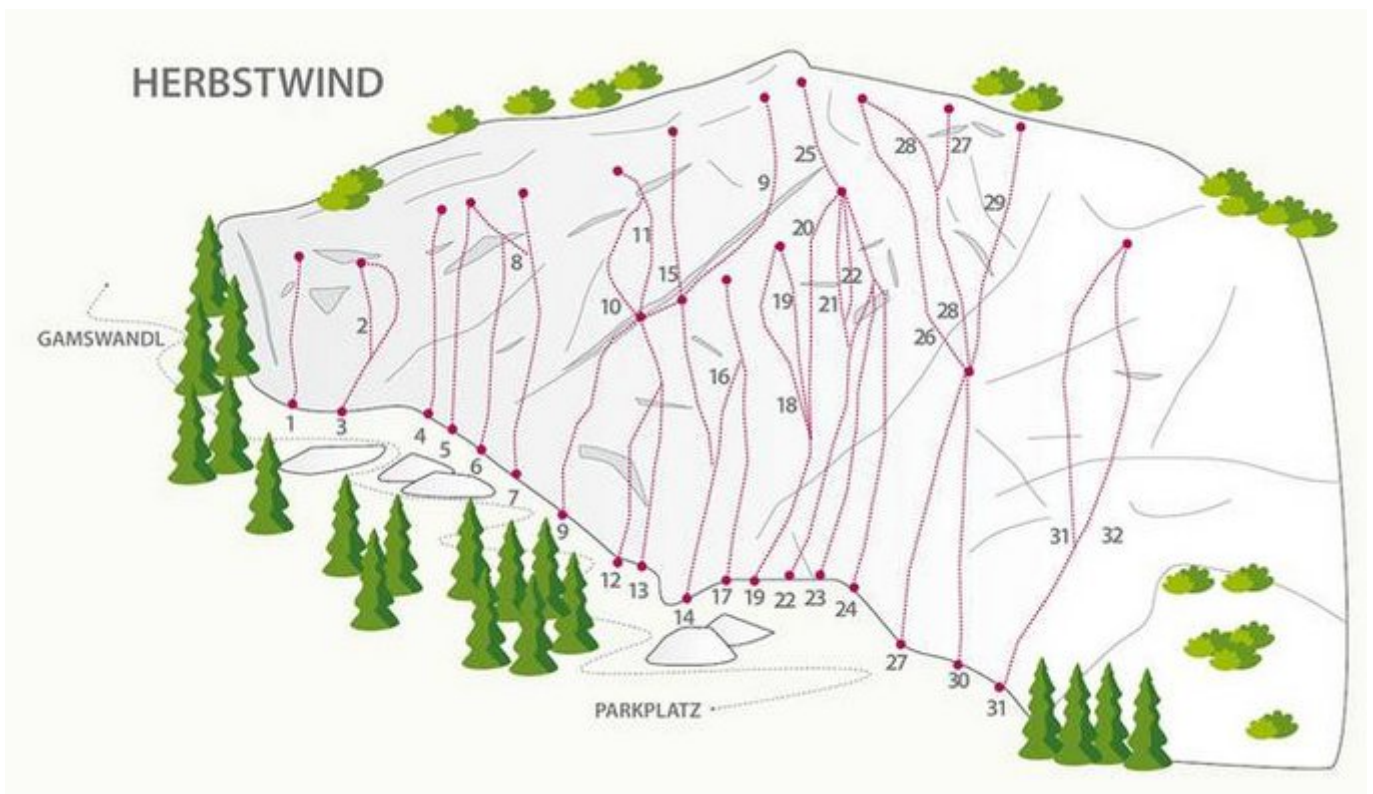

FERIENREGION TIROL WEST - STARKENBACH SEKTOR STARKENBACH / HERBSTWIND

Nr.	Name	Grad	Länge
1	Skorpion	6c	15.0 m
2	Greenpeace	6b	15.0 m

3	Williway	6b+	15.0 m
4	Hombre	7c	15.0 m
5	Rinascomento Melodrama	7c+	15.0 m
6	Dreamscape	7a	15.0 m
7	s, Dachl	7c	15.0 m
8	Honigmund	6b	18.0 m
9	Casandra (2 SL.)	6a	40.0 m
10	Sterbende Schmetterlinge	6c+	15.0 m
11	Türkischer Kaffee	7a	10.0 m
12	Gelbes Geheimnis	6c	15.0 m
13	Tiramisu	6c	15.0 m
14	Mein linker Fuß	7c	15.0 m
15	Zeitbombe	7a	15.0 m
16	Ratta Mahatta	8a	20.0 m
17	Mister Masaro	7c	10.0 m
18	Herbstwind	7b	25.0 m
19	Jung, dynamisch, erfolglos	7c	25.0 m
20	Salomons Kunst	7b	25.0 m
21	Werner's Dach	7c+	25.0 m
22	Candyman Direkt	7c	25.0 m
23	Weißer Teufel	8a	20.0 m
24	Der schwarze Engel	7b+	20.0 m
25	Weg zum Ende	6c+	15.0 m
26	Painkiller	7c	35.0 m
27	Empire	7c	35.0 m
28	Empire Direkt	8a	35.0 m
29	Delirium	8a	30.0 m
30	Sex crime	6b+	25.0 m
31	Creme Caramelle	5c+	25.0 m
32	Porno, Puff und Partnertausch	7a+	20.0 m

Climbers Paradise Tirol

Das größte Kletterportal Tirols bietet euch tausende Routen in 15 Regionen, gratis Topos in Druckqualität und aktuelle Infos rund ums Thema Klettern.

Eine solche Vielfalt an verschiedensten Klettermöglichkeiten aller Schwierigkeitsgrade findet man selten auf so engem Raum. Zudem findet ihr Unterkunftsvorschläge für jede Geldtasche.