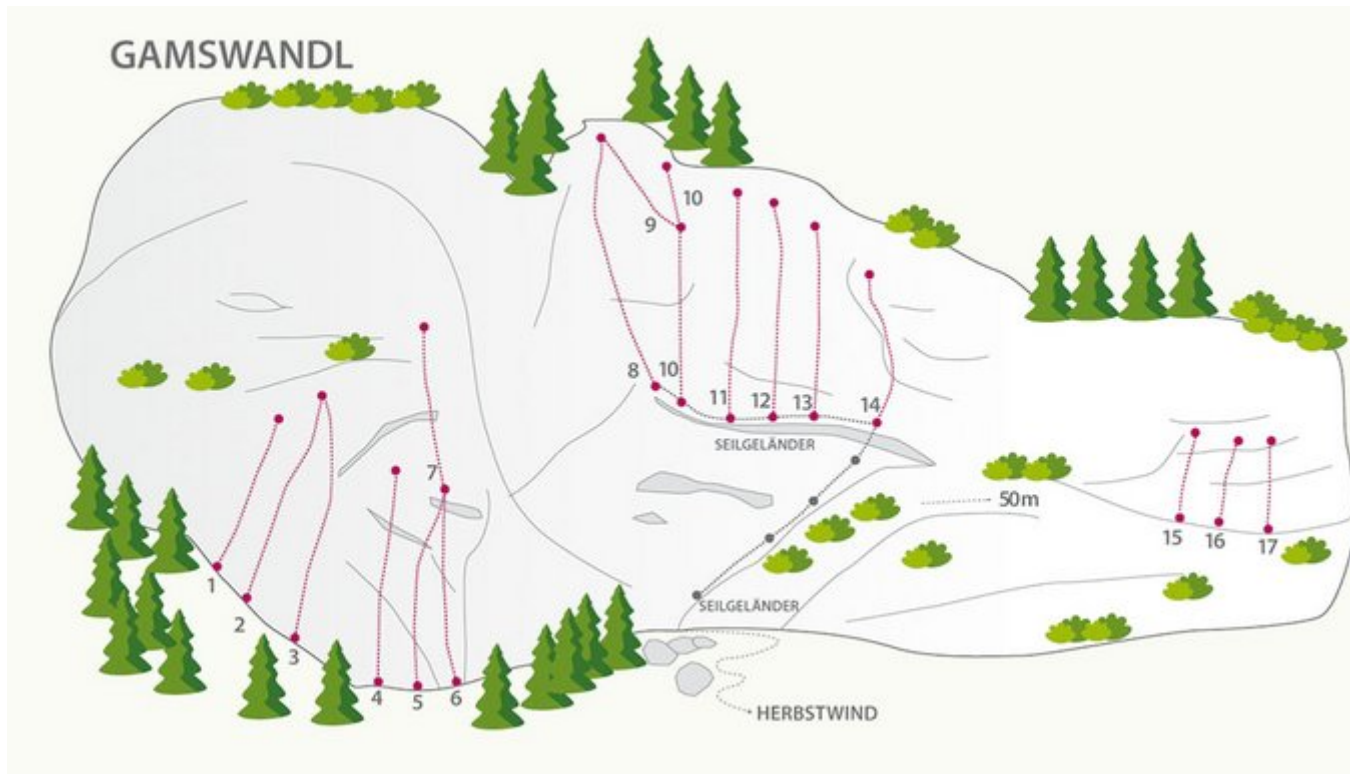

FERIENREGION TIROL WEST - STARKENBACH SEKTOR STARKENBACH / GAMSWANDL

Nr.	Name	Grad	Länge
1	Altweiber Sommer	5b	20.0 m
2	Sonnwend	5c	20.0 m
3	Herbstbeginn	6a+	20.0 m
4	Jagdsaison	6b+	20.0 m
5	Schleich di	6c+	20.0 m
6	Durstige Kehlen	6a	20.0 m
7	The last ale	6b	20.0 m
8	Gams normal	8a	20.0 m

9	Autohöhle	8a	20.0 m
10	Schwarze Nuß	7c	20.0 m
11	Gams allein	7a	20.0 m
12	Berührungsangst	6c+	20.0 m
13	Silberner Surfer	7a+	20.0 m
14	Hilfe a Gams	7a+	15.0 m
15	Stuntman	7a+	10.0 m
16	Moskito	6c+	8.0 m
17	Weißer Taube	6c+	8.0 m

Climbers Paradise Tirol

Das größte Kletterportal Tirols bietet euch tausende Routen in 15 Regionen, gratis Topos in Druckqualität und aktuelle Infos rund ums Thema Klettern.

Eine solche Vielfalt an verschiedensten Klettermöglichkeiten aller Schwierigkeitsgrade findet man selten auf so engem Raum. Zudem findet ihr Unterkunftsvorschläge für jede Geldtasche.