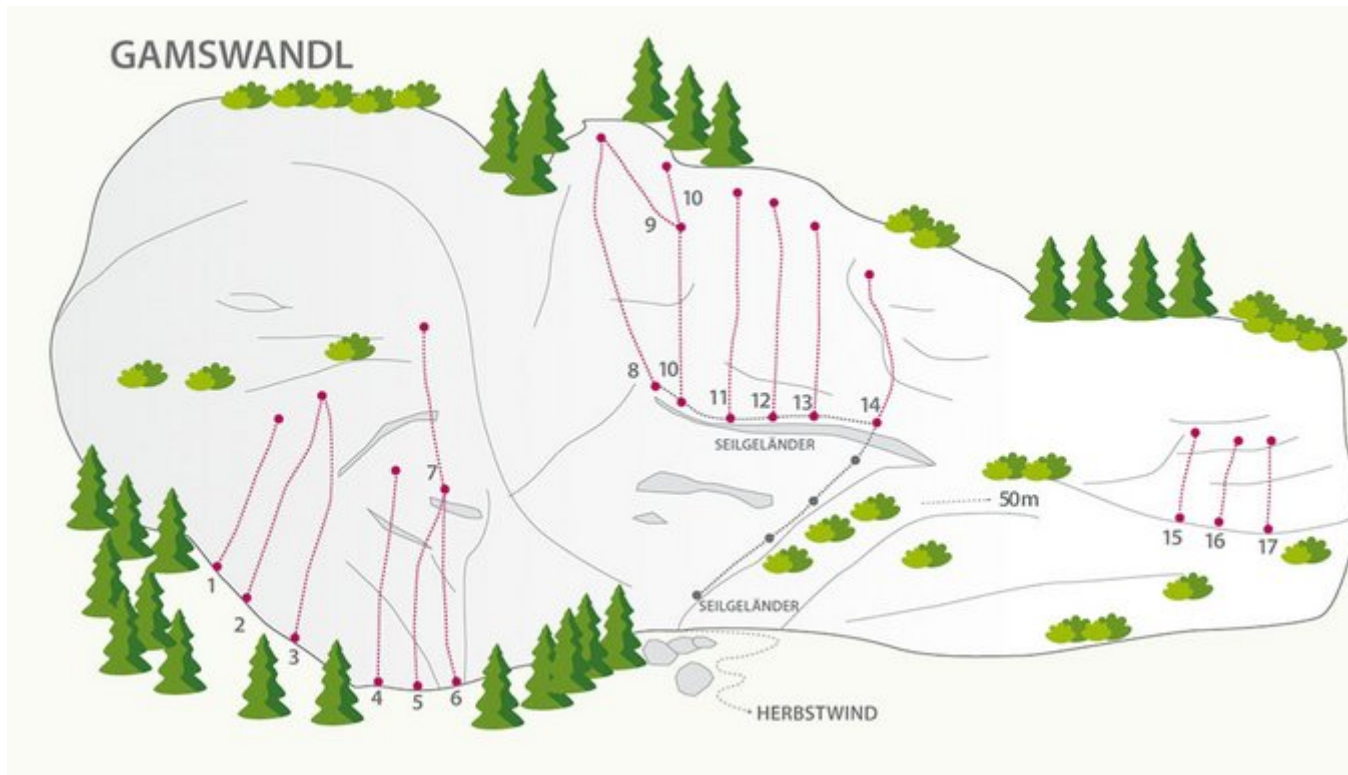

FERIENREGION TIROL WEST - STARKENBACH SEKTOR STARKENBACH / GAMSWANDL

Nr.	Name	Grad	Länge
1	Altweiber Sommer	5b	20.0 m
2	Sonnwend	5c	20.0 m
3	Herbstbeginn	6a+	20.0 m
4	Jagdsaison	6b+	20.0 m
5	Schleich di	6c+	20.0 m
6	Durstige Kehlen	6a	20.0 m
7	The last ale	6b	20.0 m
8	Gams normal	8a	20.0 m

9	Autohöhle	8a	20.0 m
10	Schwarze Nuß	7c	20.0 m
11	Gams allein	7a	20.0 m
12	Berührungsangst	6c+	20.0 m
13	Silberner Surfer	7a+	20.0 m
14	Hilfe a Gams	7a+	15.0 m
15	Stuntman	7a+	10.0 m
16	Moskito	6c+	8.0 m
17	Weißer Taube	6c+	8.0 m

Climbers Paradise Tirol

Das größte Kletterportal Tirols bietet euch tausende Routen in 15 Regionen, gratis Topos in Druckqualität und aktuelle Infos rund ums Thema Klettern.

Eine solche Vielfalt an verschiedensten Klettermöglichkeiten aller Schwierigkeitsgrade findet man selten auf so engem Raum. Zudem findet ihr Unterkunftsvorschläge für jede Geldtasche.