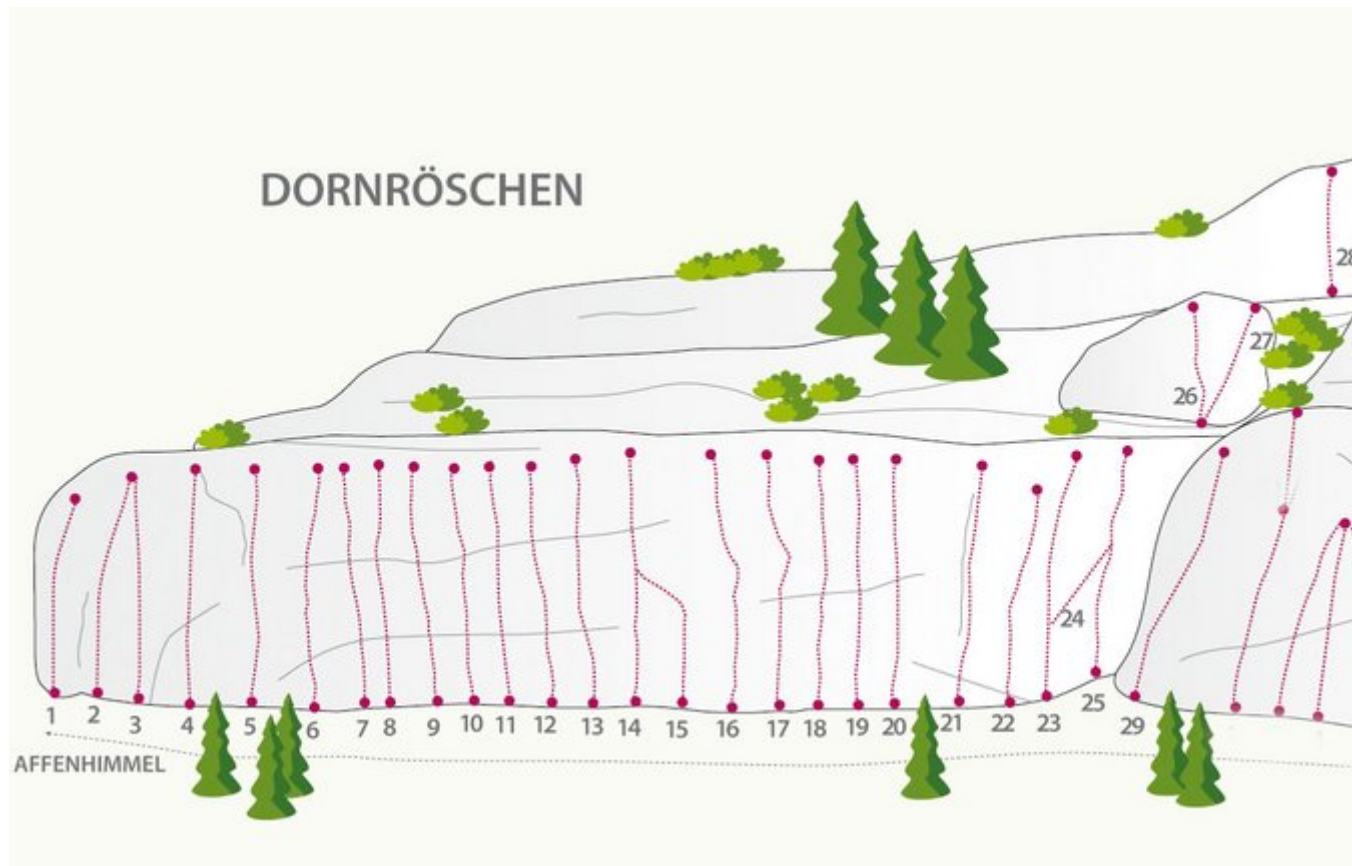

FERIENREGION TIROL WEST - STARKENBACH SEKTOR STARKENBACH / DORNRÖSCHEN

Nr.	Name	Grad	Länge
1	Titanic	5c	18.0 m
2	Fritz Phantom	5b	18.0 m
3	Asterix	5b	18.0 m
4	Obelix	6a	18.0 m
5	Dornröschen	6a	18.0 m
6	Bierhenkel	6b	20.0 m

7	Kolibri	6a	20.0 m
8	Gelbfieber	5c+	25.0 m
9	Weg der Ruhe	6a	25.0 m
10	Condor	5c+	25.0 m
11	Altes Nasloch	6a	25.0 m
12	Geierwalli	6a	25.0 m
13	Vicino	5c+	25.0 m
14	Botanic	6a	25.0 m
15	Think Pink	6a+	25.0 m
16	Spiderman	6a+	25.0 m
17	Steinzeit	6a+	35.0 m
18	Affenschaukel	6a	25.0 m
19	Monsunzeit	5b	22.0 m
20	Tausendfüßler	5c+	22.0 m
21	Spätzünder	5b	22.0 m
22	Farbenblind	5b	20.0 m
23	Kreuzotter	5c+	22.0 m
24	Cobra	6a	22.0 m
25	Cobra direkt	6c	22.0 m
26	Zitronenröllchen	6c+	15.0 m
27	Feminine Bäuche	7a	10.0 m
28	Pik As	6c	15.0 m
29	Rampe	5b	15.0 m

Climbers Paradise Tirol

Das größte Kletterportal Tirols bietet euch tausende Routen in 15 Regionen, gratis Topos in Druckqualität und aktuelle Infos rund ums Thema Klettern.

Eine solche Vielfalt an verschiedensten Klettermöglichkeiten aller Schwierigkeitsgrade findet man selten auf so engem Raum. Zudem findet ihr Unterkunftsvorschläge für jede Geldtasche.