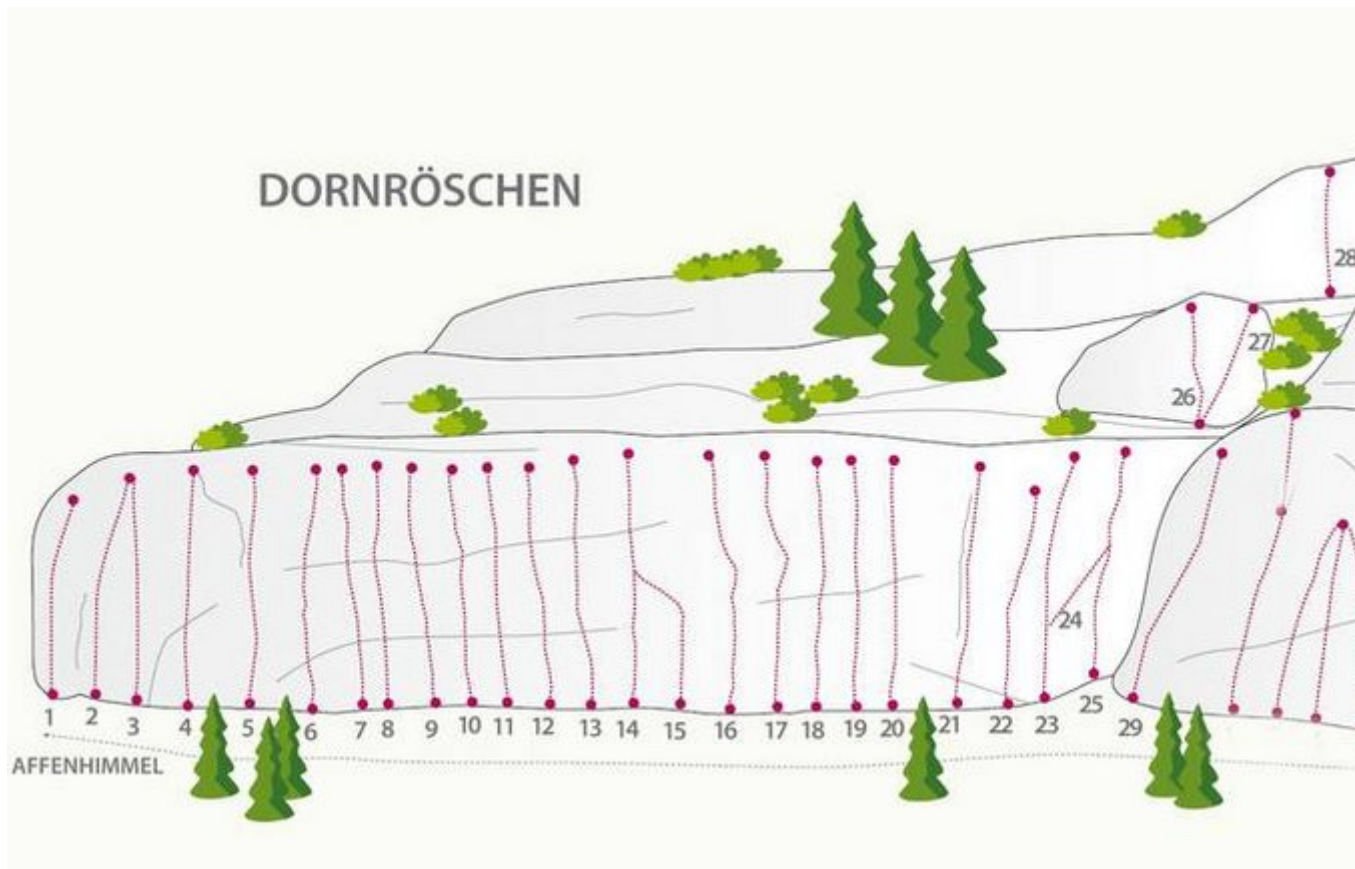

FERIENREGION TIROL WEST - STARKENBACH SEKTOR STARKENBACH / DORNRÖSCHEN

Nr.	Name	Grad	Länge
1	Titanic	5c	18.0 m
2	Fritz Phantom	5b	18.0 m
3	Asterix	5b	18.0 m
4	Obelix	6a	18.0 m
5	Dornröschen	6a	18.0 m
6	Bierhenkel	6b	20.0 m

7	Kolibri	6a	20.0 m
8	Gelbfieber	5c+	25.0 m
9	Weg der Ruhe	6a	25.0 m
10	Condor	5c+	25.0 m
11	Altes Nasloch	6a	25.0 m
12	Geierwalli	6a	25.0 m
13	Vicino	5c+	25.0 m
14	Botanic	6a	25.0 m
15	Think Pink	6a+	25.0 m
16	Spiderman	6a+	25.0 m
17	Steinzeit	6a+	35.0 m
18	Affenschaukel	6a	25.0 m
19	Monsunzeit	5b	22.0 m
20	Tausendfüßler	5c+	22.0 m
21	Spätzünder	5b	22.0 m
22	Farbenblind	5b	20.0 m
23	Kreuzotter	5c+	22.0 m
24	Cobra	6a	22.0 m
25	Cobra direkt	6c	22.0 m
26	Zitronenröllchen	6c+	15.0 m
27	Feminine Bäuche	7a	10.0 m
28	Pik As	6c	15.0 m
29	Rampe	5b	15.0 m

Climbers Paradise Tirol

Das größte Kletterportal Tirols bietet euch tausende Routen in 15 Regionen, gratis Topos in Druckqualität und aktuelle Infos rund ums Thema Klettern.

Eine solche Vielfalt an verschiedensten Klettermöglichkeiten aller Schwierigkeitsgrade findet man selten auf so engem Raum. Zudem findet ihr Unterkunftsvorschläge für jede Geldtasche.