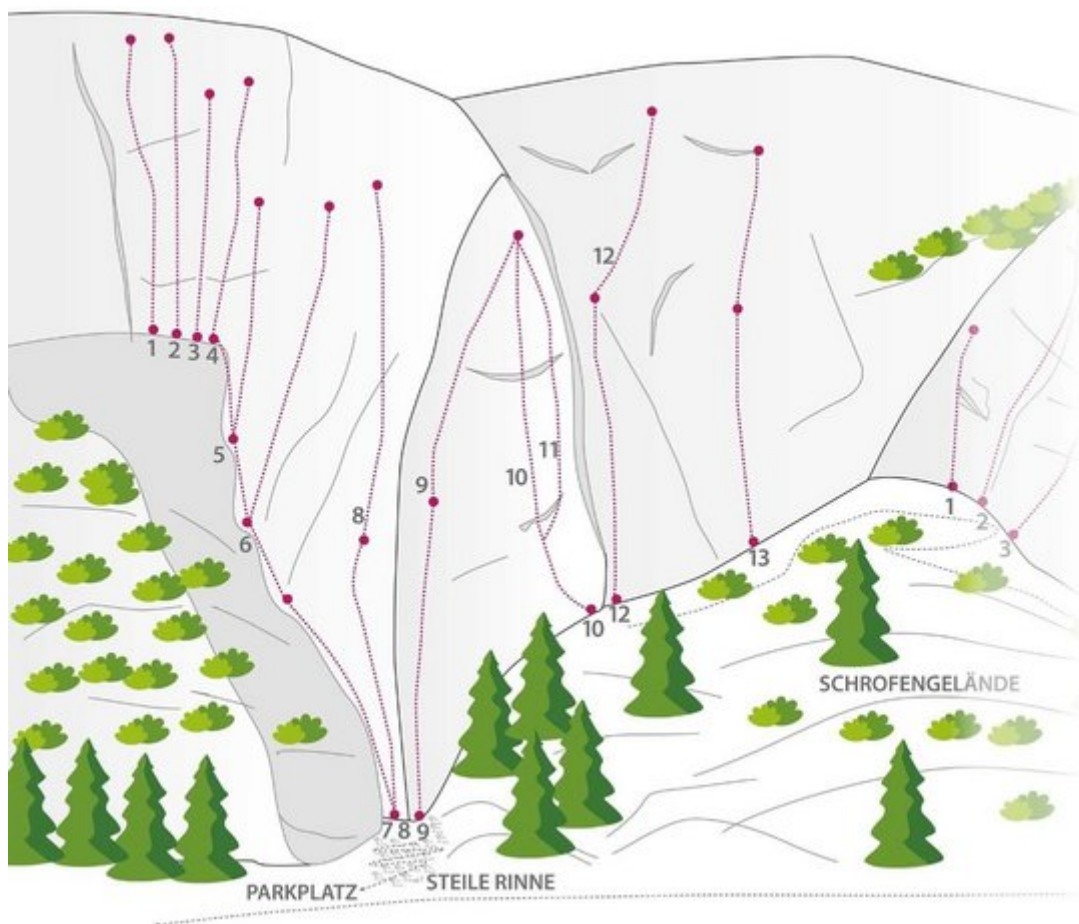

# FERIENREGION TIROL WEST - STARKENBACH SEKTOR STARKENBACH / DIE SCHÖNE UND DAS BIEST

Nr.	Name	Grad	Länge
1	Deja Vu	6a+	25.0 m
2	Oktoberfest	6a	45.0 m
3	Saratoga	6a+	40.0 m
4	Faust aufs Auge	6c	40.0 m
5	La Linea	6b	30.0 m
6	19. August	6b	45.0 m
7	Greenhorn 2 SL.	3a, 6a	50.0 m
8	La Lena 2SL	6a+, 6c	55.0 m
9	Schnaggsln	7a	40.0 m
10	Und das Biest	7a+	30.0 m
11	Die Schöne	6a+	30.0 m
12	Empire State Building	7a+	40.0 m
13	Flying Akku 2SL	6b, 6c+	50.0 m
14	Vincent	6b+	25.0 m
15	21. Oktober	6a	25.0 m

## Climbers Paradise Tirol

Das größte Kletterportal Tirols bietet euch tausende Routen in 15 Regionen, gratis Topos in Druckqualität und aktuelle Infos rund ums Thema Klettern.

Eine solche Vielfalt an verschiedensten Klettermöglichkeiten aller Schwierigkeitsgrade findet man selten auf so engem Raum. Zudem findet ihr Unterkunftsvorschläge für jede Geldtasche.