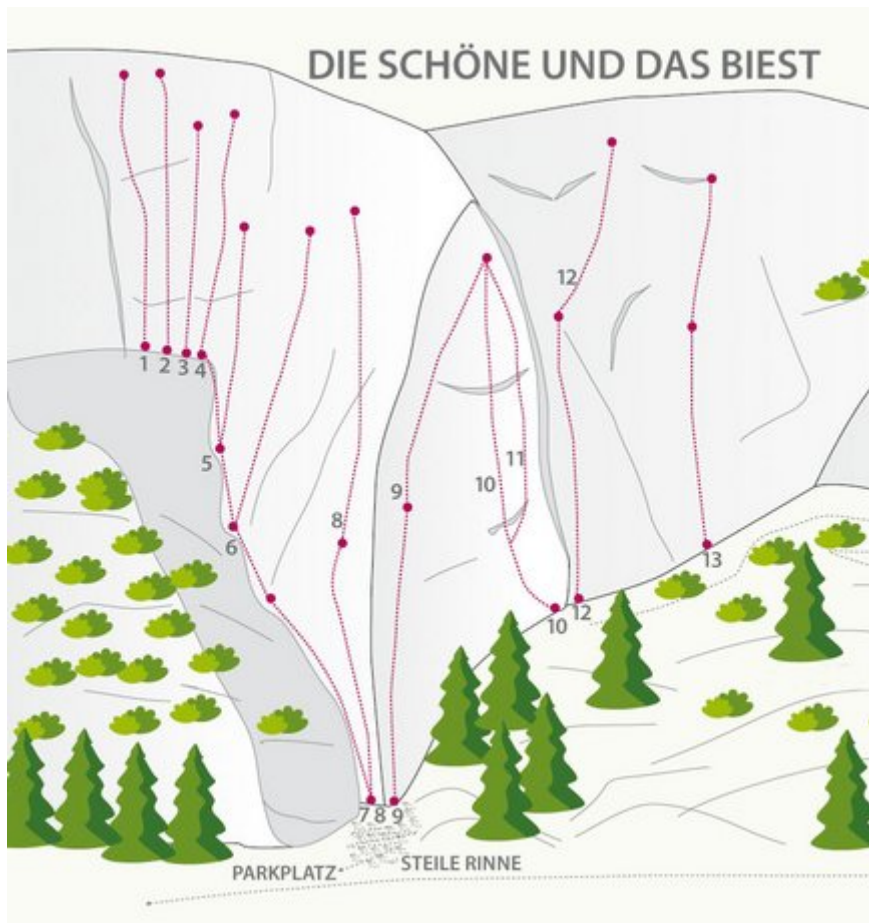

# FERIENREGION TIROL WEST - STARKENBACH SEKTOR STARKENBACH / DIE SCHÖNE UND DAS BIEST

Nr.	Name	Grad	Länge
1	Deja Vu	6a+	25.0 m
2	Oktoberfest	6a	45.0 m
3	Saratoga	6a+	40.0 m
4	Faust aufs Auge	6c	40.0 m
5	La Linea	6b	30.0 m
6	19. August	6b	45.0 m
7	Greenhorn 2 SL.	3a, 6a	50.0 m
8	La Lena 2SL	6a+, 6c	55.0 m
9	Schnaggsln	7a	40.0 m
10	Und das Biest	7a+	30.0 m
11	Die Schöne	6a+	30.0 m
12	Empire State Building	7a+	40.0 m
13	Flying Akku 2SL	6b, 6c+	50.0 m
14	Vincent	6b+	25.0 m
15	21. Oktober	6a	25.0 m

## Climbers Paradise Tirol

Das größte Kletterportal Tirols bietet euch tausende Routen in 15 Regionen, gratis Topos in Druckqualität und aktuelle Infos rund ums Thema Klettern.

Eine solche Vielfalt an verschiedensten Klettermöglichkeiten aller Schwierigkeitsgrade findet man selten auf so engem Raum. Zudem findet ihr Unterkunftsvorschläge für jede Geldtasche.