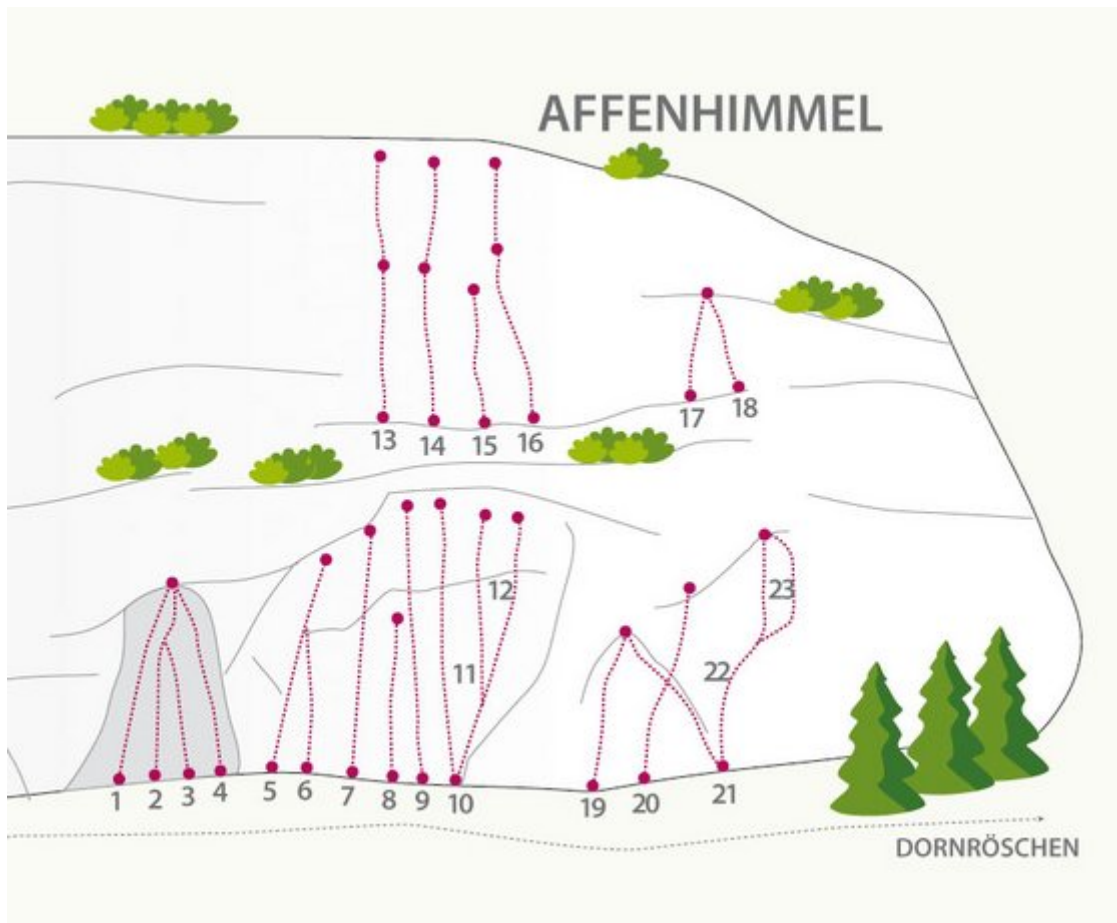

FERIENREGION TIROL WEST - STARKENBACH SEKTOR STARKENBACH / AFFENHIMMEL

Nr.	Name	Grad	Länge
1	Pinocchio	6a	20.0 m
2	Der kleine Prinz	6b	15.0 m
3	Mordillo	6a+	12.0 m
4	Capuccino	6c	20.0 m
5	Via Siesta	6a	15.0 m
6	Keine Banane, kein Benzin	6c	20.0 m
7	Fingiert	6c	20.0 m
8	Via Utopia	7a	15.0 m
9	Syssiphus	6b	20.0 m
10	X-Large	6c	20.0 m
11	Scarabäus	7a	15.0 m
12	Lotus	6a+	15.0 m
13	Hepatitis	6c	35.0 m
14	Cosa Nostra	6c+	35.0 m
15	Papageno	6c	35.0 m
16	Emily	6a+	27.0 m
17	Priscilla	5c+	8.0 m
18	Calimero	6c	8.0 m
19	Tom & Jerry	6b	17.0 m

20	Il Gatto Nero	7c+	18.0 m
21	Schräger Vogel	6a+	18.0 m
22	Pythagoros a	7a	25.0 m
23	Pythagoros b	7a	25.0 m

Climbers Paradise Tirol

Das größte Kletterportal Tirols bietet euch tausende Routen in 15 Regionen, gratis Topos in Druckqualität und aktuelle Infos rund ums Thema Klettern.