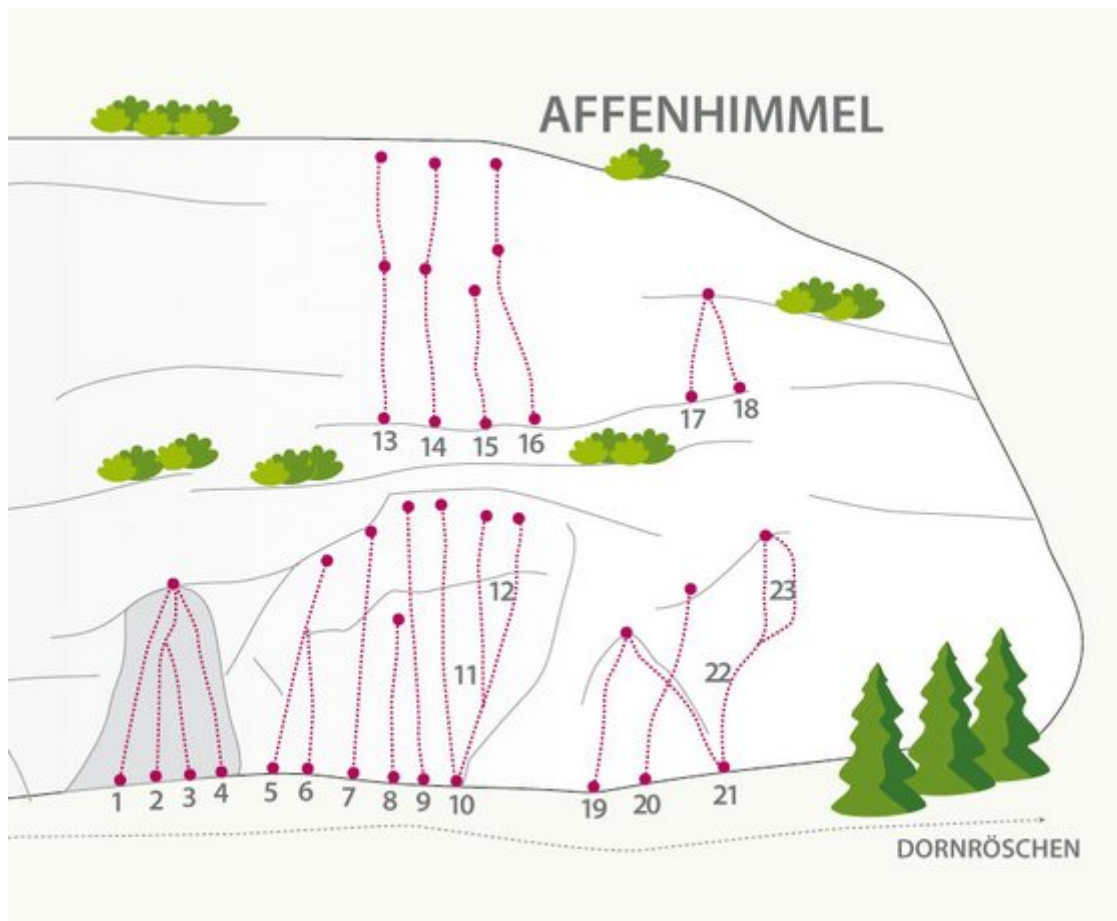

FERIENREGION TIROL WEST - STARKENBACH SEKTOR STARKENBACH / AFFENHIMMEL

Nr.	Name	Grad	Länge
1	Pinocchio	6a	20.0 m
2	Der kleine Prinz	6b	15.0 m
3	Mordillo	6a+	12.0 m
4	Capuccino	6c	20.0 m
5	Via Siesta	6a	15.0 m
6	Keine Banane, kein Benzin	6c	20.0 m
7	Fingiert	6c	20.0 m
8	Via Utopia	7a	15.0 m
9	Syssiphus	6b	20.0 m
10	X-Large	6c	20.0 m
11	Scarabäus	7a	15.0 m
12	Lotus	6a+	15.0 m
13	Hepatitis	6c	35.0 m
14	Cosa Nostra	6c+	35.0 m
15	Papageno	6c	35.0 m
16	Emily	6a+	27.0 m
17	Priscilla	5c+	8.0 m
18	Calimero	6c	8.0 m
19	Tom & Jerry	6b	17.0 m

20	Il Gatto Nero	7c+	18.0 m
21	Schräger Vogel	6a+	18.0 m
22	Pythagoros a	7a	25.0 m
23	Pythagoros b	7a	25.0 m

Climbers Paradise Tirol

Das größte Kletterportal Tirols bietet euch tausende Routen in 15 Regionen, gratis Topos in Druckqualität und aktuelle Infos rund ums Thema Klettern.