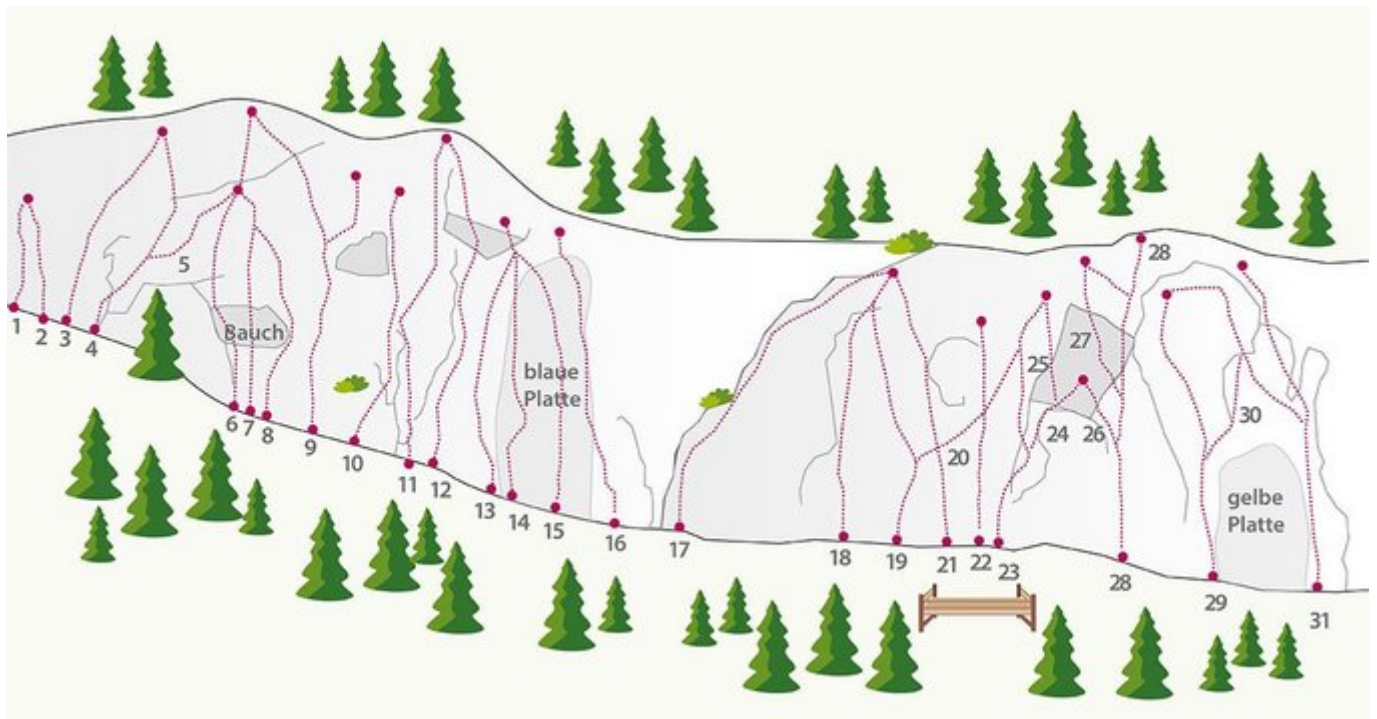

### ZUSTIEG

Vom Parkplatz die Bundesstraße überqueren und dem Forstweg 50 Meter folgen. Nun die linke Abzweigung nehmen und weiter ca. 50 Meter bis zur 1. Serpentine. Von hier führt ein kleiner Steig in 5 Minuten zur Wand.

### ZUSTIEGSZEIT

10 min - 10 min

# WALCHENBACH

Nr.	Name	Grad	Länge
1	Hänsel	4a	6.0 m
2	Gretel	5b+	6.0 m
3	Kaminer	4b	8.0 m
4	Der kleine Überhang	5c	8.0 m
5	Putzelchen	3c	9.0 m
6	Pigerputz	4b	12.0 m
7	Bierbauch	6a+	11.0 m
8	Bierhenkel	4c	14.0 m
9	Via delle Guide	4a	15.0 m
10	Edelweiss	5a	14.0 m
11	Weihnachtsstress	5c+	14.0 m
12	Kletterteam Imst	6a+	14.0 m
13	Sidewalk	6a	12.0 m
14	French Connection	6b	13.0 m
15	Relax	7a	11 m
16	Sparkassen Riss	5a+	11.0 m
17	Rapunzel	5a	10.0 m
18	Via Helga	4b	11.0 m
19	Schneewittchen	5b+	11.0 m

20	Quergang	6a+	11.0 m
21	Vanessa	5c	10.0 m
22	Fragile	6c	8.0 m
23	Gurgeltaler	5c	9.0 m
24	Babyleicht	2	6.0 m
25	Strader Weg	5a+	9.0 m
26	Kurz und Bündig	3a	6.0 m
27	Wampe	6a+	10.0 m
28	Normale	4a	11.0 m
29	Yellow Brick Road	6a+	9.0 m
30	Dachl	6b+	9.0 m
31	Tom und Peter	5a	10.0 m