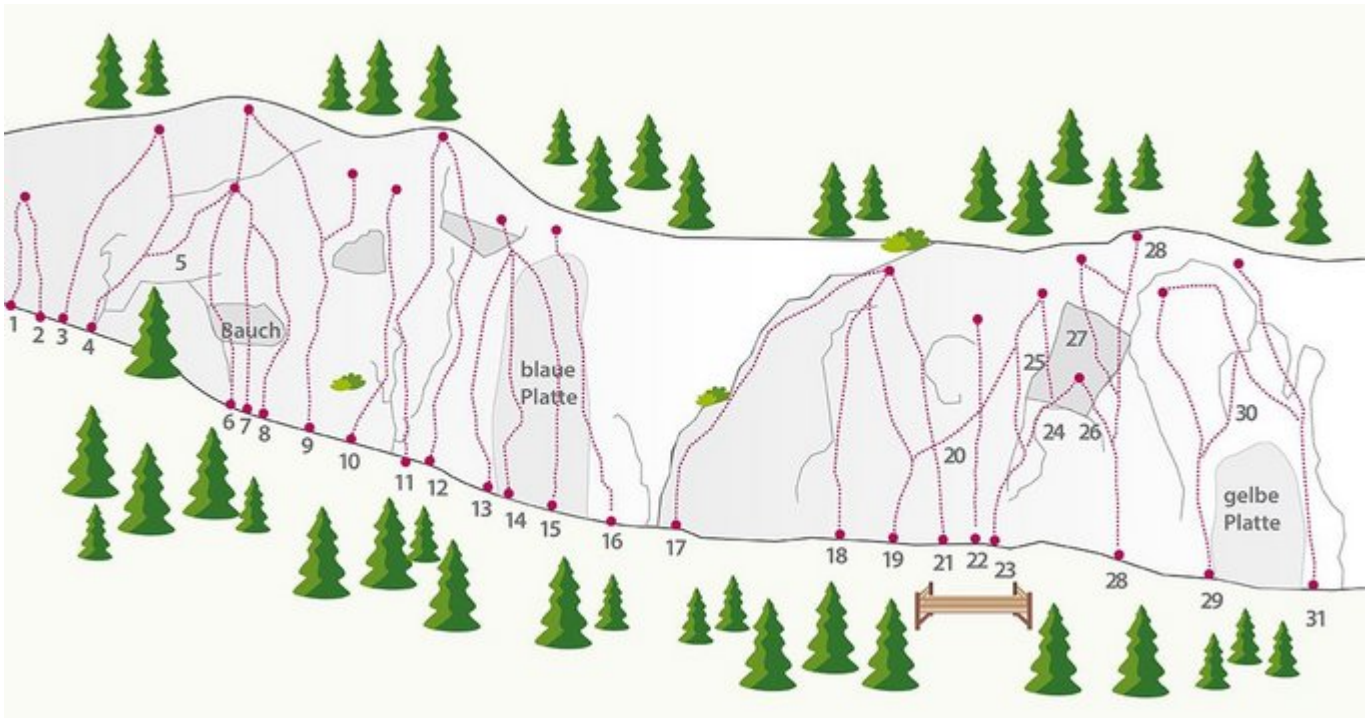

### ZUSTIEG

Vom Parkplatz die Bundesstraße überqueren und dem Forstweg 50 Meter folgen. Nun die linke Abzweigung nehmen und weiter ca. 50 Meter bis zur 1. Serpentine. Von hier führt ein kleiner Steig in 5 Minuten zur Wand.

### ZUSTIEGSZEIT

10 min - 10 min

# WALCHENBACH

Nr.	Name	Grad	Länge
1	Hänsel	4a	6.0 m
2	Gretel	5b+	6.0 m
3	Kaminer	4b	8.0 m
4	Der kleine Überhang	5c	8.0 m
5	Putzelchen	3c	9.0 m
6	Pigerputz	4b	12.0 m
7	Bierbauch	6a+	11.0 m
8	Bierhenkel	4c	14.0 m
9	Via delle Guide	4a	15.0 m
10	Edelweiss	5a	14.0 m
11	Weihnachtsstress	5c+	14.0 m
12	Kletterteam Imst	6a+	14.0 m
13	Sidewalk	6a	12.0 m
14	French Connection	6b	13.0 m
15	Relax	7a	11 m
16	Sparkassen Riss	5a+	11.0 m
17	Rapunzel	5a	10.0 m
18	Via Helga	4b	11.0 m
19	Schneewittchen	5b+	11.0 m

20	Quergang	6a+	11.0 m
21	Vanessa	5c	10.0 m
22	Fragile	6c	8.0 m
23	Gurgeltaler	5c	9.0 m
24	Babyleicht	2	6.0 m
25	Strader Weg	5a+	9.0 m
26	Kurz und Bündig	3a	6.0 m
27	Wampe	6a+	10.0 m
28	Normale	4a	11.0 m
29	Yellow Brick Road	6a+	9.0 m
30	Dachl	6b+	9.0 m
31	Tom und Peter	5a	10.0 m