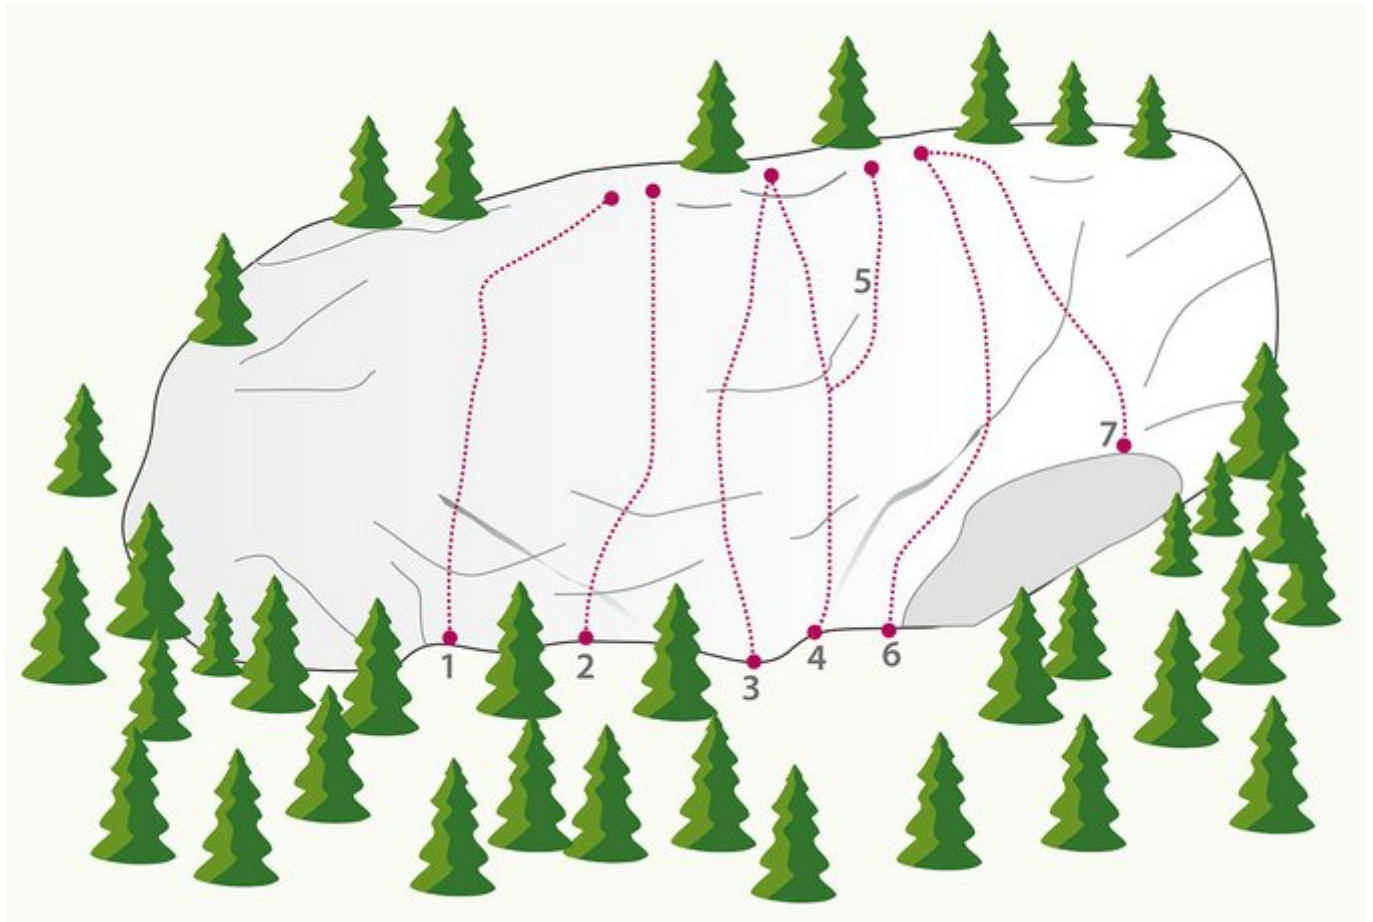

OUTDOORREGION IMST - TARRENZ / KNAPPENWELT
SEKTOR KNAPPENWELT

ZUSTIEG

10 Min.

Nr.	Name	Grad	Länge
1	Hapy's Hütte	7b	12.0 m
2	Hitte Hatte (offenes Projekt)	?	12.0 m
3	Das salige Fräulein	7a	12.0 m
4	Der Riese Jordan	7c	12.0 m
5	Fanga (offenes Projekt)		12.0 m
6	Knappenwelt (offenes Projekt)		12.0 m
7	Frauenbrunnen	6c+	12.0 m

Climbers Paradise Tirol

Das größte Kletterportal Tirols bietet euch tausende Routen in 14 Regionen, gratis Topos in Druckqualität und aktuelle Infos rund ums Thema Klettern.

Eine solche Vielfalt an verschiedensten Klettermöglichkeiten aller Schwierigkeitsgrade findet man selten auf so engem Raum. Zudem findet ihr Unterkunftsvorschläge für jede Geldtasche.