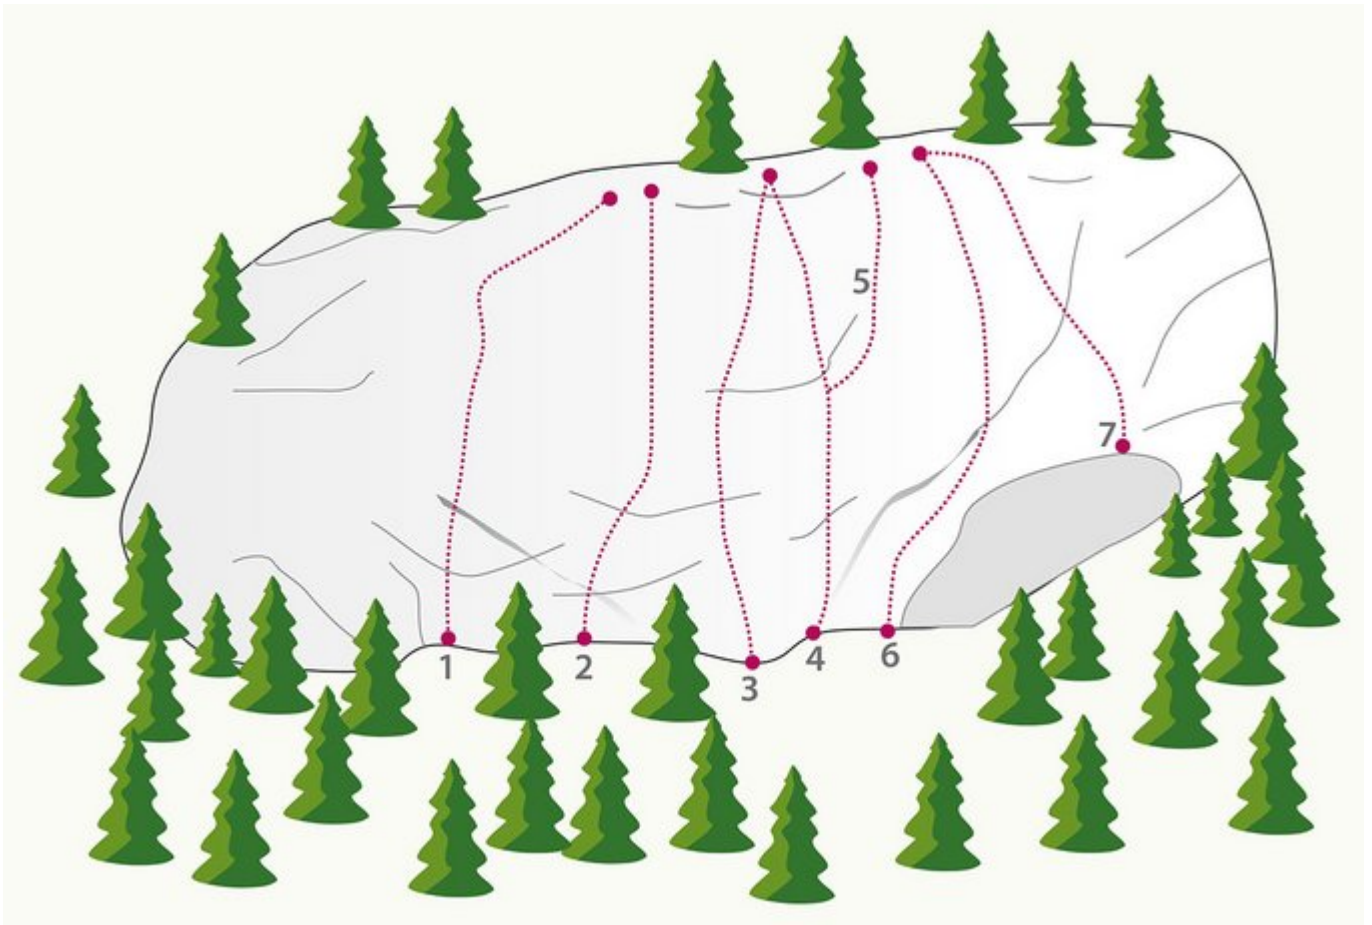

OUTDOORREGION IMST  
TARRENZ / KNAPPENWELT

**ZUSTIEG**  
10 Min.

# KNAPPENWELT

Nr.	Name	Grad	Länge
1	Hapy's Hütte	7b	12.0 m
2	Hitte Hatte (offenes Projekt)	?	12.0 m
3	Das salige Fräulein	7a	12.0 m
4	Der Riese Jordan	7c	12.0 m
5	Fanga (offenes Projekt)		12.0 m
6	Knappenwelt (offenes Projekt)		12.0 m
7	Frauenbrunnen	6c+	12.0 m

## Climbers Paradise Tirol

Das größte Kletterportal Tirols bietet euch tausende Routen in 14 Regionen, gratis Topos in Druckqualität und aktuelle Infos rund ums Thema Klettern.

Eine solche Vielfalt an verschiedensten Klettermöglichkeiten aller Schwierigkeitsgrade findet man selten auf so engem Raum. Zudem findet ihr Unterkunftsvorschläge für jede Geldtasche.