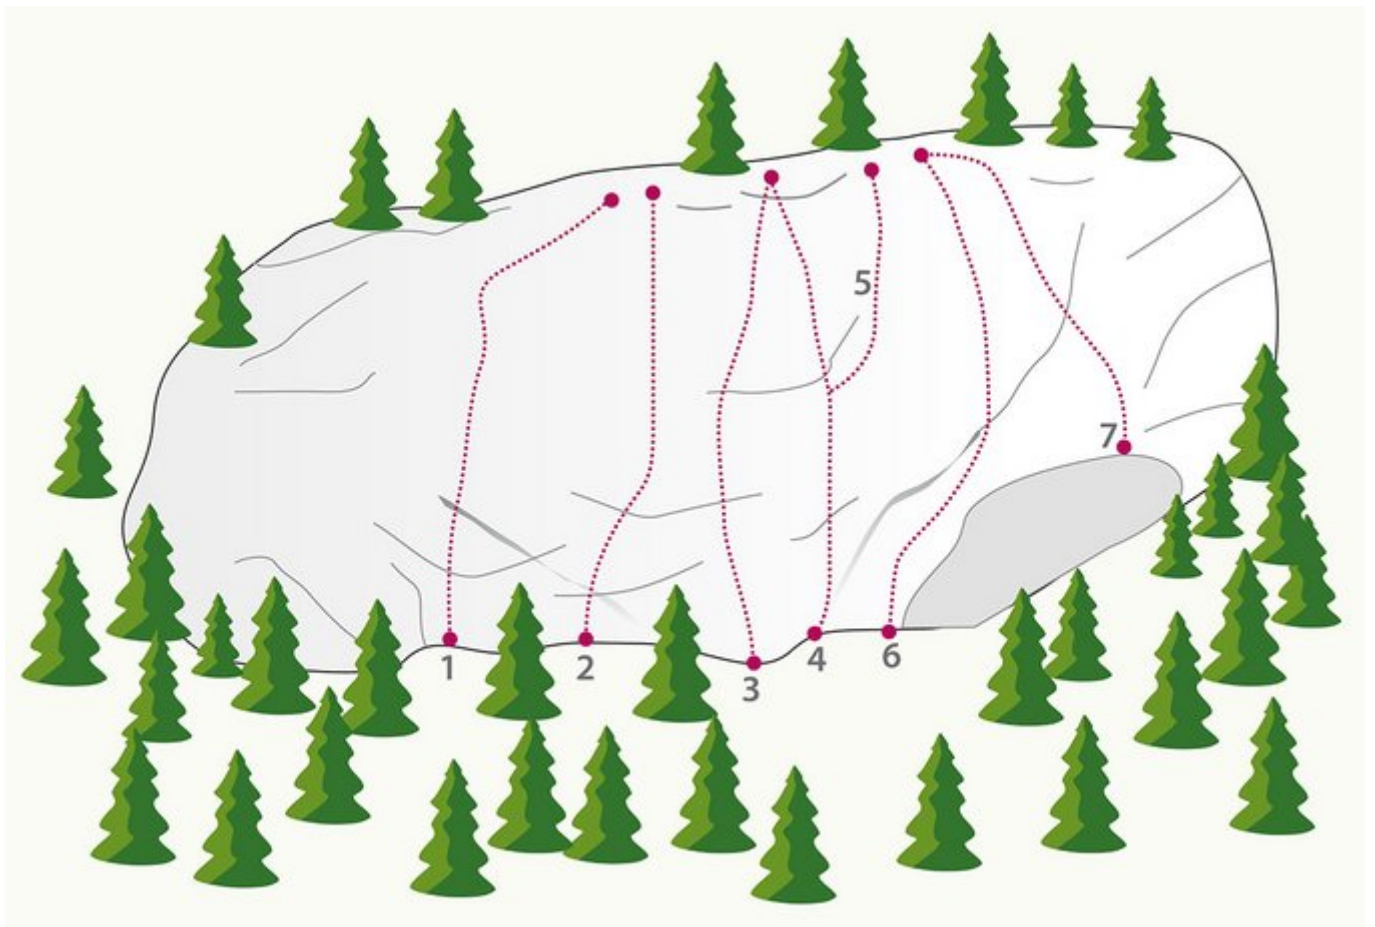

OUTDOORREGION IMST  
TARRENZ / KNAPPENWELT

**ZUSTIEG**  
10 Min.

# KNAPPENWELT

Nr.	Name	Grad	Länge
1	Hapy's Hütte	7b	12.0 m
2	Hitte Hatte (offenes Projekt)	?	12.0 m
3	Das salige Fräulein	7a	12.0 m
4	Der Riese Jordan	7c	12.0 m
5	Fanga (offenes Projekt)		12.0 m
6	Knappenwelt (offenes Projekt)		12.0 m
7	Frauenbrunnen	6c+	12.0 m

## Climbers Paradise Tirol

Das größte Kletterportal Tirols bietet euch tausende Routen in 14 Regionen, gratis Topos in Druckqualität und aktuelle Infos rund ums Thema Klettern.

Eine solche Vielfalt an verschiedensten Klettermöglichkeiten aller Schwierigkeitsgrade findet man selten auf so engem Raum. Zudem findet ihr Unterkunftsvorschläge für jede Geldtasche.