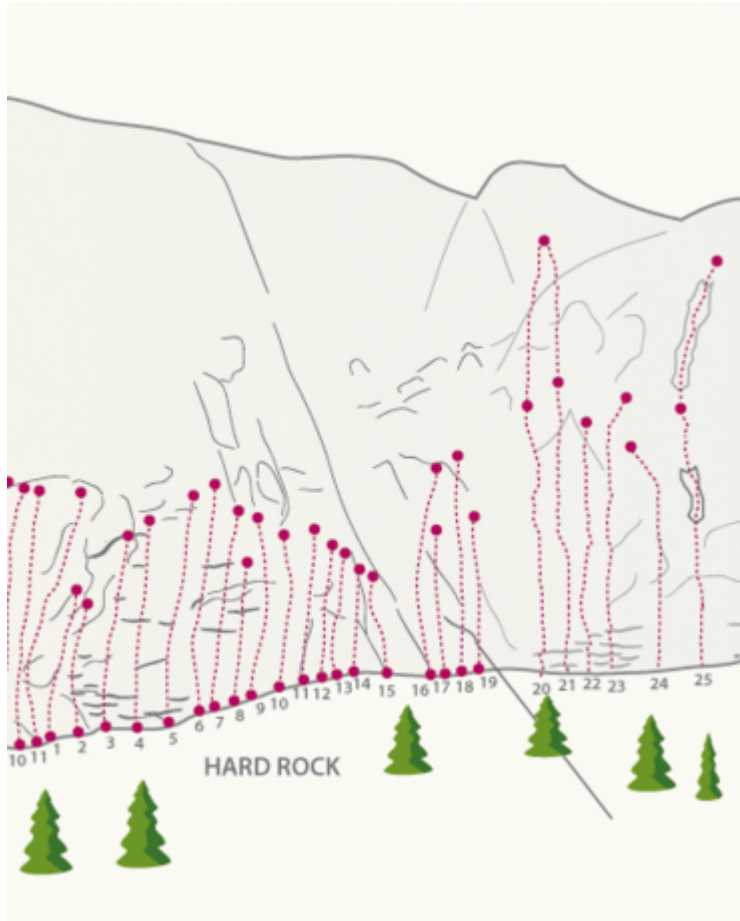

OUTDOORREGION IMST - NASSEREITH - SPARCHET  
**SEKTOR HARD ROCK**

**ZUSTIEG**

10

**ZUSTIEGSZEIT**

5 min - 15 min

Nr.	Name	Grad	Länge
1	Kurz und bündig	6c+	12.0 m
2	s` Dachl	6c	12.0 m
3	Hot line	6c+/7a	19.0 m
4	Black hole sun	7a	16.0 m
5	Lake of fire	7a	23.0 m

6	Trilogie	7c	25.0 m
7	Panik in der Soca	7b/7b+	19.0 m
8	1000 Volt	6c+	14.0 m
9	Californication	6c	16.0 m
10	Es lebe der Sport	6c	14.0 m
11	Tor-Tour	7a	13.0 m
12	Sultans of Swing	6c+	13.0 m
13	Notweg	6c+	11.0 m
14	Rentner am Zug	6b	9.0 m
15	Highway to hell	5b	9.0 m
16	Hard Rock Cafe	6b	21.0 m
17	Hells bells	6a	14.0 m
18	Nirvana	6b	22.0 m
19	Smoke on the Water	6c	15.0 m
20	Sugardaddy 1. Sl	7a	21.0 m
20a	Sugardaddy 2. Sl	7a+	15.0 m
21	Womanizer 1. Sl	7c	21.0 m
21a	Womanizer 2. Sl	7c+	15.0 m
22	Roof on fire	7b+	19.0 m
23	Ciel Noir	8a	20.0 m
24	Grauvieh		
25	Spreizfuß 1. Sl		19.0 m
25a	Spreizfuß 2. Sl		23.0 m

## Climbers Paradise Tirol

Das größte Kletterportal Tirols bietet euch tausende Routen in 14 Regionen, gratis Topos in Druckqualität und aktuelle Infos rund ums Thema Klettern.

Eine solche Vielfalt an verschiedensten Klettermöglichkeiten aller Schwierigkeitsgrade findet man selten auf so engem Raum. Zudem findet ihr Unterkunftsvorschläge für jede Geldtasche.