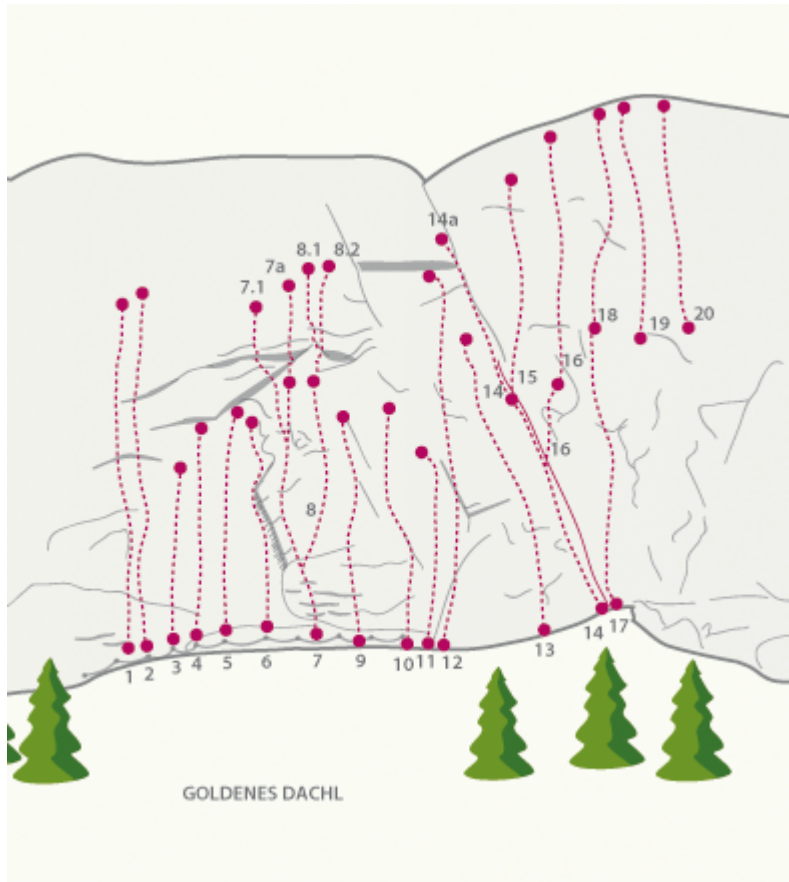

OUTDOORREGION IMST - NASSEREITH - SPARCHET
SEKTOR GOLDENES DACHL

ZUSTIEG

10

ZUSTIEGSZEIT

5 min - 15 min

Nr.	Name	Grad	Länge
1	Supersize	7c	29.0 m
2	Ende nie	7b	31.0 m
3	Am Limit	6a+	15.0 m
4	Vitamin B	6a+	18.0 m
5	Natur Pur	6a	20.0 m
6	Wann-Eck	5b	19.0 m

7	Schleudertrauma 1.SL	6c	22.0 m
7.1	Trick 17	8b/8b+	
7a	Schleudertrauma 2. SL	8b	13.0 m
8	Plattenschleicher	7a	22.0 m
8.1	Supersonic	8a	
8.2	Superbulle	7c	
9	Open your eyes	6c	19.0 m
10	Ice Age	6a+	21.0 m
11	Das Biest	6c+	18.0 m
12	Luky Lu	7a	34.0 m
13	Traktionskontrolle	7a/7a+	27.0 m
14	Hang loose 1. SL	4c	21.0 m
15	Zodiac	7a/7a+	20.0 m
16	Shield	8a	20.0 m
17	Vogelfrei (Zustieg)	6b+	24.0 m
18	Mescalito	7b/7b+	23.0 m
19	Panorama	7b	19.0 m
19	Hang loose 2. SL	6a	15.0 m
20	Dreamtime	7b	19.0 m

Climbers Paradise Tirol

Das größte Kletterportal Tirols bietet euch tausende Routen in 14 Regionen, gratis Topos in Druckqualität und aktuelle Infos rund ums Thema Klettern.

Eine solche Vielfalt an verschiedensten Klettermöglichkeiten aller Schwierigkeitsgrade findet man selten auf so engem Raum. Zudem findet ihr Unterkunftsvorschläge für jede Geldtasche.