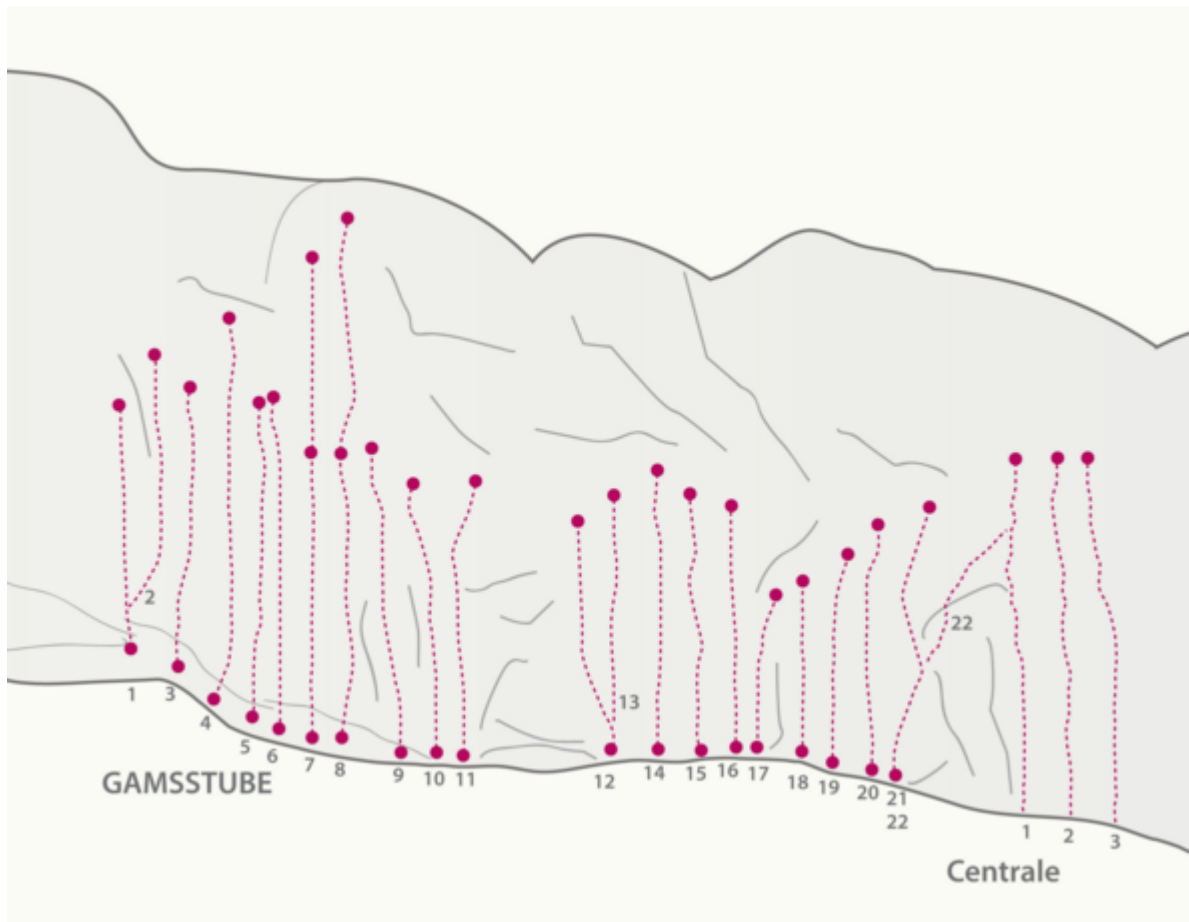

OUTDOORREGION IMST - NASSEREITH - SPARCHET
SEKTOR GAMSSTUBE

ZUSTIEG

10

ZUSTIEGSZEIT

5 min - 15 min

Nr.	Name	Grad	Länge
1	Steinbeißer	6c	16.0 m
2	Frühschoppen	6a+	20.0 m
3	Goasbock	6c	17.0 m
4	Hang Man	6c+	24.0 m
5	Neujahrstraum	7a	19.0 m

6	Wer zuletzt lacht	7b/7b+	19.0 m
7	So long(Zwischenst. z. Abseilen)	7b	32.0 m
8	Die unendliche Geschichte	7c	39.0 m
9	Hang Over	6c+	19.0 m
10	Seavas di Goas	6b+	16.0 m
11	Ego Rock	6a+	18.0 m

Climbers Paradise Tirol

Das größte Kletterportal Tirols bietet euch tausende Routen in 14 Regionen, gratis Topos in Druckqualität und aktuelle Infos rund ums Thema Klettern.

Eine solche Vielfalt an verschiedensten Klettermöglichkeiten aller Schwierigkeitsgrade findet man selten auf so engem Raum. Zudem findet ihr Unterkunfts-vorschläge für jede Geldtasche.