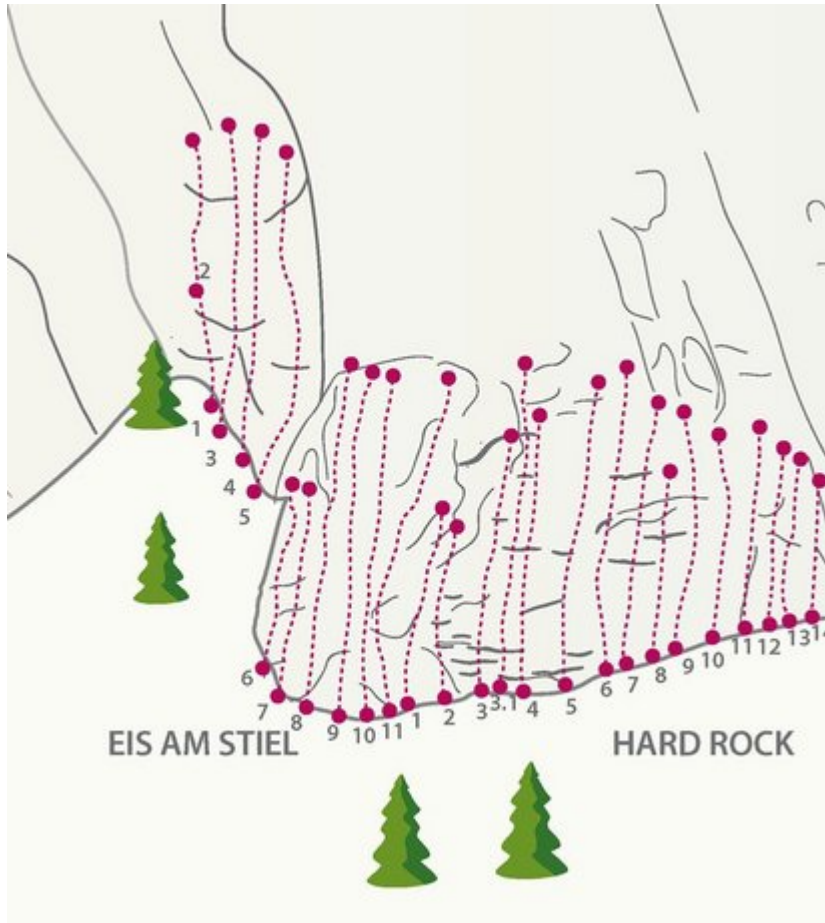

OUTDOORREGION IMST - NASSEREITH - SPARCHET
SEKTOR EIS AM STIEL

ZUSTIEG

10

ZUSTIEGSZEIT

5 min - 15 min

Nr.	Name	Grad	Länge
1	Aufreiser	6c+	10.0 m
2	Affenschaukel	6b+	11.0 m
3	Alpintraining	7b+	25.0 m
3.1	Oster-Tiger	7a+	
4	Yellow Corner	7a	26.0 m

5	Life Time	7b	27.0 m
6	Kalte Kante	5b	13.0 m
7	Inspiration	4c	14.0 m
8	Echt haasisch	5a+	27.0 m
9	Kattl´s Löcher	5b	27.0 m
10	Fearewind	5c	25.0 m
11	Goldfinger	5a+	25.0 m

Climbers Paradise Tirol

Das größte Kletterportal Tirols bietet euch tausende Routen in 14 Regionen, gratis Topos in Druckqualität und aktuelle Infos rund ums Thema Klettern.